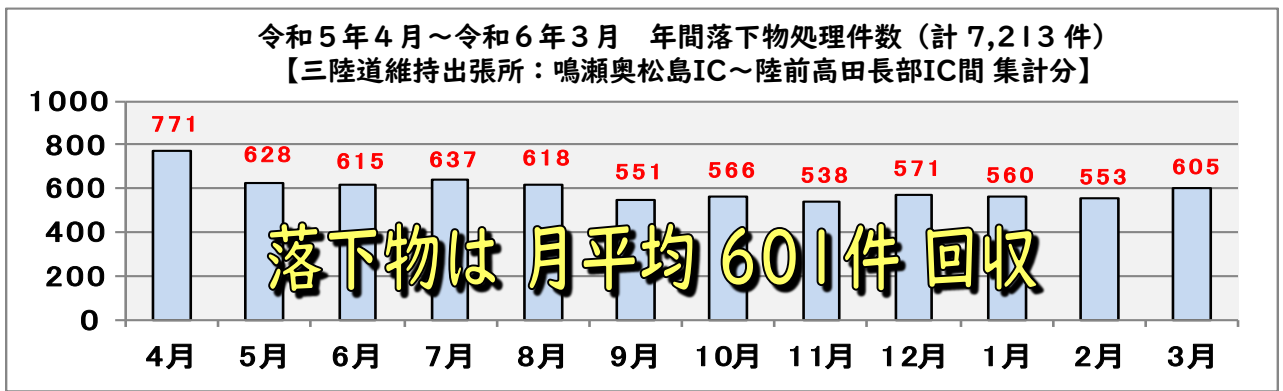

## 落下物に注意!! ~重大事故につながる懸念~

E45三陸沿岸道路では、毎日のように落下物を回収しています。落下物への接触事故も発生しており、落下物によって第三者に被害を与えた場合は、落とした人の責任になります。

重大事故につながる場合もあり、大変危険です。積荷の積載状況は確実に点検し、転落・飛散防止をお願いいたします。