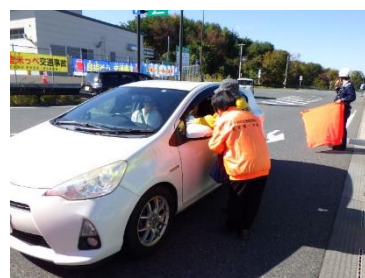

# 三陸道維持出張所便り

## 道の駅三滝堂にて秋の交通安全キャンペーン 【サンライズ作戦】を実施！

～ゆとりをもった運転で事故防止&安全運転を～

令和4年10月28日 宮城県登米市の「道の駅三滝堂」にて、沿岸ブロック警察署および交通安全協会合同主催で、秋の交通安全キャンペーン「サンライズ作戦」を実施しました。  
当日は交通安全を呼びかけるチラシや名産品等を配布し、通行するドライバーに事故ゼロやマナー向上、逆走防止等を呼びかけました。  
三陸道を走行する際は「法定速度を厳守する」「無理な追越をしない」「追越車線を走り続けられない」など交通ルールを厳守し、あおり運転をしない・させない運転を心がけましょう。