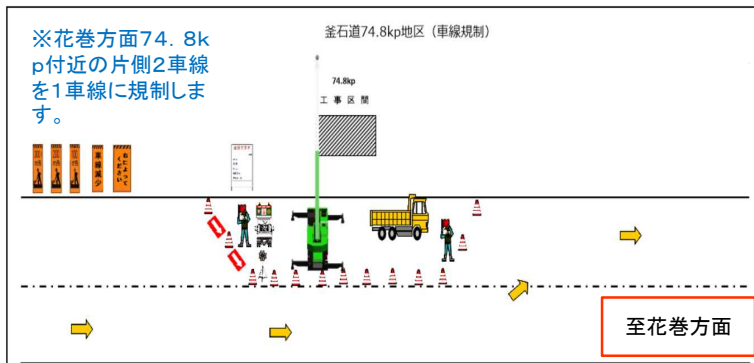

法面復旧工事のためE46釜石自動車道の車線規制を行います

E46 釜石自動車道 上り線(花巻方面)釜石市甲子町地内において、崩落した法面を復旧する工事のため、車線規制を行う予定です。規制期間は令和4年の1月中旬～2月中旬を予定しておりますので、ご通行の際はご注意ください。ご不便をおかけしますが、ご理解ご協力をお願いします。

R3.5.31撮影

R3.5.31撮影

工事着手前の養生状況

はなまきいじつうしん
花巻維持通信

2021.12
第9号

発行元
南三陸沿岸国道事務所
花巻維持出張所
TEL. 0198-26-3211

南三陸沿岸国道
事務所のTwitter

花巻維持出張所は、E46釜石自動車道(東和IC～釜石JCT)を管理しています。

道路のことでお気づきの点は、道路緊急ダイヤル
#9910 までお電話ください。
24時間つながります。

道路の異状を発見したら
道路緊急
ダイヤル **#9910**

南三陸沿岸国道事務所のホームページもぜひご覧ください！！