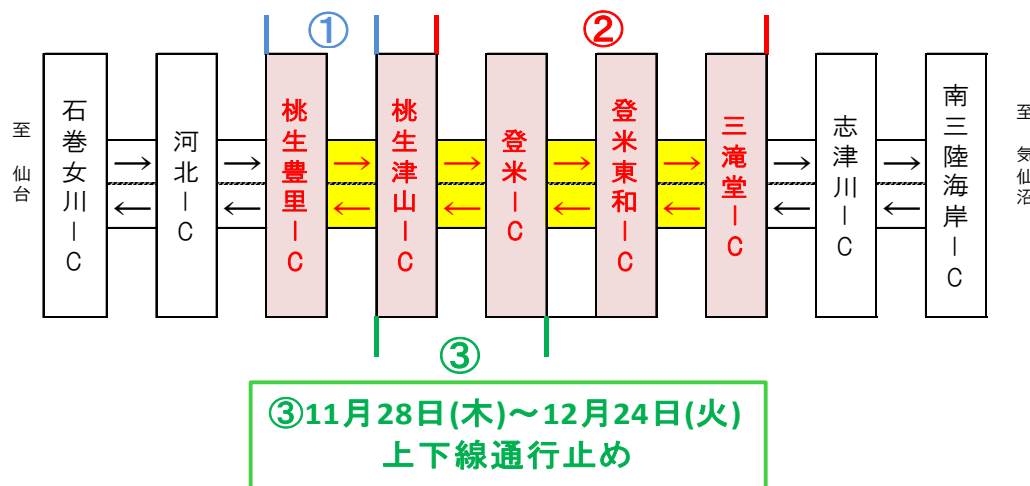

夜間通行止めのお知らせ

E45三陸沿岸道路

【^{ものうとよさと}桃生豊里IC～^{みたきどう}三滝堂IC】

三陸沿岸道路(^{ものうとよさと}桃生豊里IC～^{みたきどう}三滝堂IC)において、安全施設設置及びトンネルの照明設備工事等のため、下記の日程で夜間通行止めを実施しますので、ご協力をお願いいたします。

◆夜間通行止め ※21時から翌6時まで通行止めを実施(悪天候を除く)

①桃生豊里IC から 桃生津山IC

令和6年11月11日(月)から11月15日(金)

②桃生津山IC から 三滝堂IC

令和6年11月20日(水)から11月27日(水)

③桃生津山IC から 登米IC

令和6年11月28日(木)から12月24日(火)

- ※ 土・日曜日、祝日は除く
- ※ 悪天候や作業状況により、規制しない場合があります
- ※ 規制期間には予備日を含みます

◆11月 通行規制カレンダー

月	火	水	木	金	土	日
28	29	30	31	1	2	3
4	5	6	7	8	9	10
11	12	13	14	15	16	17
18	19	20	21	22	23	24
25	26	27	28	29	30	

◆12月 通行規制カレンダー

月	火	水	木	金	土	日
25	26	27	28	29	30	1
2	3	4	5	6	7	8
9	10	11	12	13	14	15
16	17	18	19	20	21	22
23	24	25	26	27	28	29
30	31	1	2	3	4	5

①11月11日(月)～11月15日(金)
上下線通行止め

②11月20日(水)～11月27日(木)
上下線通行止め

③11月28日(木)～12月24日(火)
上下線通行止め

【お問合せ先】

国土交通省 東北地方整備局 南三陸沿岸国道事務所 管理課 電話:0193-28-4731
国土交通省 東北地方整備局 南三陸沿岸国道事務所 三陸道維持出張所 電話:0225-96-7651
日本道路交通情報センター(岩手) 電話:050-3369-6603
岩手県警察本部高速道路交通警察隊 電話:019-638-8758

道路緊急ダイヤル(無料) 道路の異状を見つけたら、『#9910』へご一報ください。