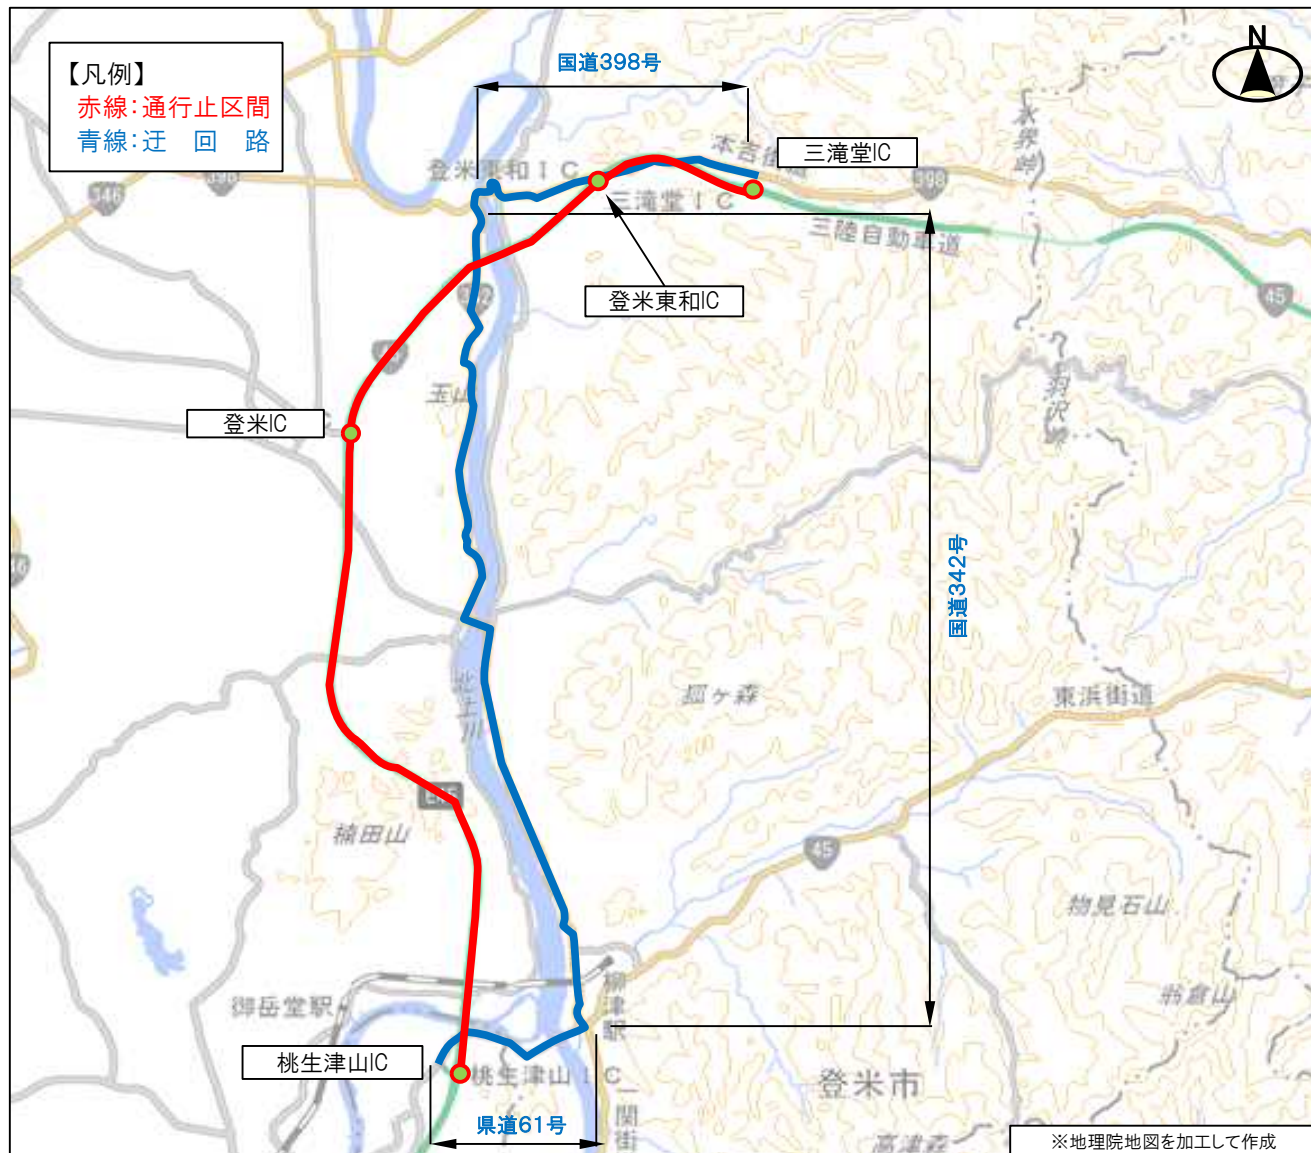

道路緊急ダイヤル(無料) 道路の異状を見つけたら、『#9910』へご一報ください。

夜間通行止め期間の迂回路について

E45
三陸沿岸道路

通行止め期間においては、下記の迂回路※を参考にご利用をお願いします。
※本迂回路は、通行止め対象ICを利用される場合の迂回路を参考に示したものです。

① 桃生豊里IC から 桃生津山IC まで【上下線】

迂回路：桃生豊里IC ⇄ 県道30号 ⇄ 県道61号 ⇄ 桃生津山IC

夜間通行止め期間の迂回路について

E45
三陸沿岸道路

通行止め期間においては、下記の迂回路※を参考にご利用をお願いします。
※本迂回路は、通行止め対象ICを利用される場合の迂回路を参考に示したものです。

② 桃生津山IC から 三滝堂IC まで【上下線】

迂回路：桃生津山IC ⇄ 県道61号 ⇄ 国道342号 ⇄ 国道398号 ⇄ 三滝堂IC

夜間通行止め期間の迂回路について

E45
三陸沿岸道路

通行止め期間においては、下記の迂回路※を参考にご利用をお願いします。
※本迂回路は、通行止め対象ICを利用される場合の迂回路を参考に示したものです。