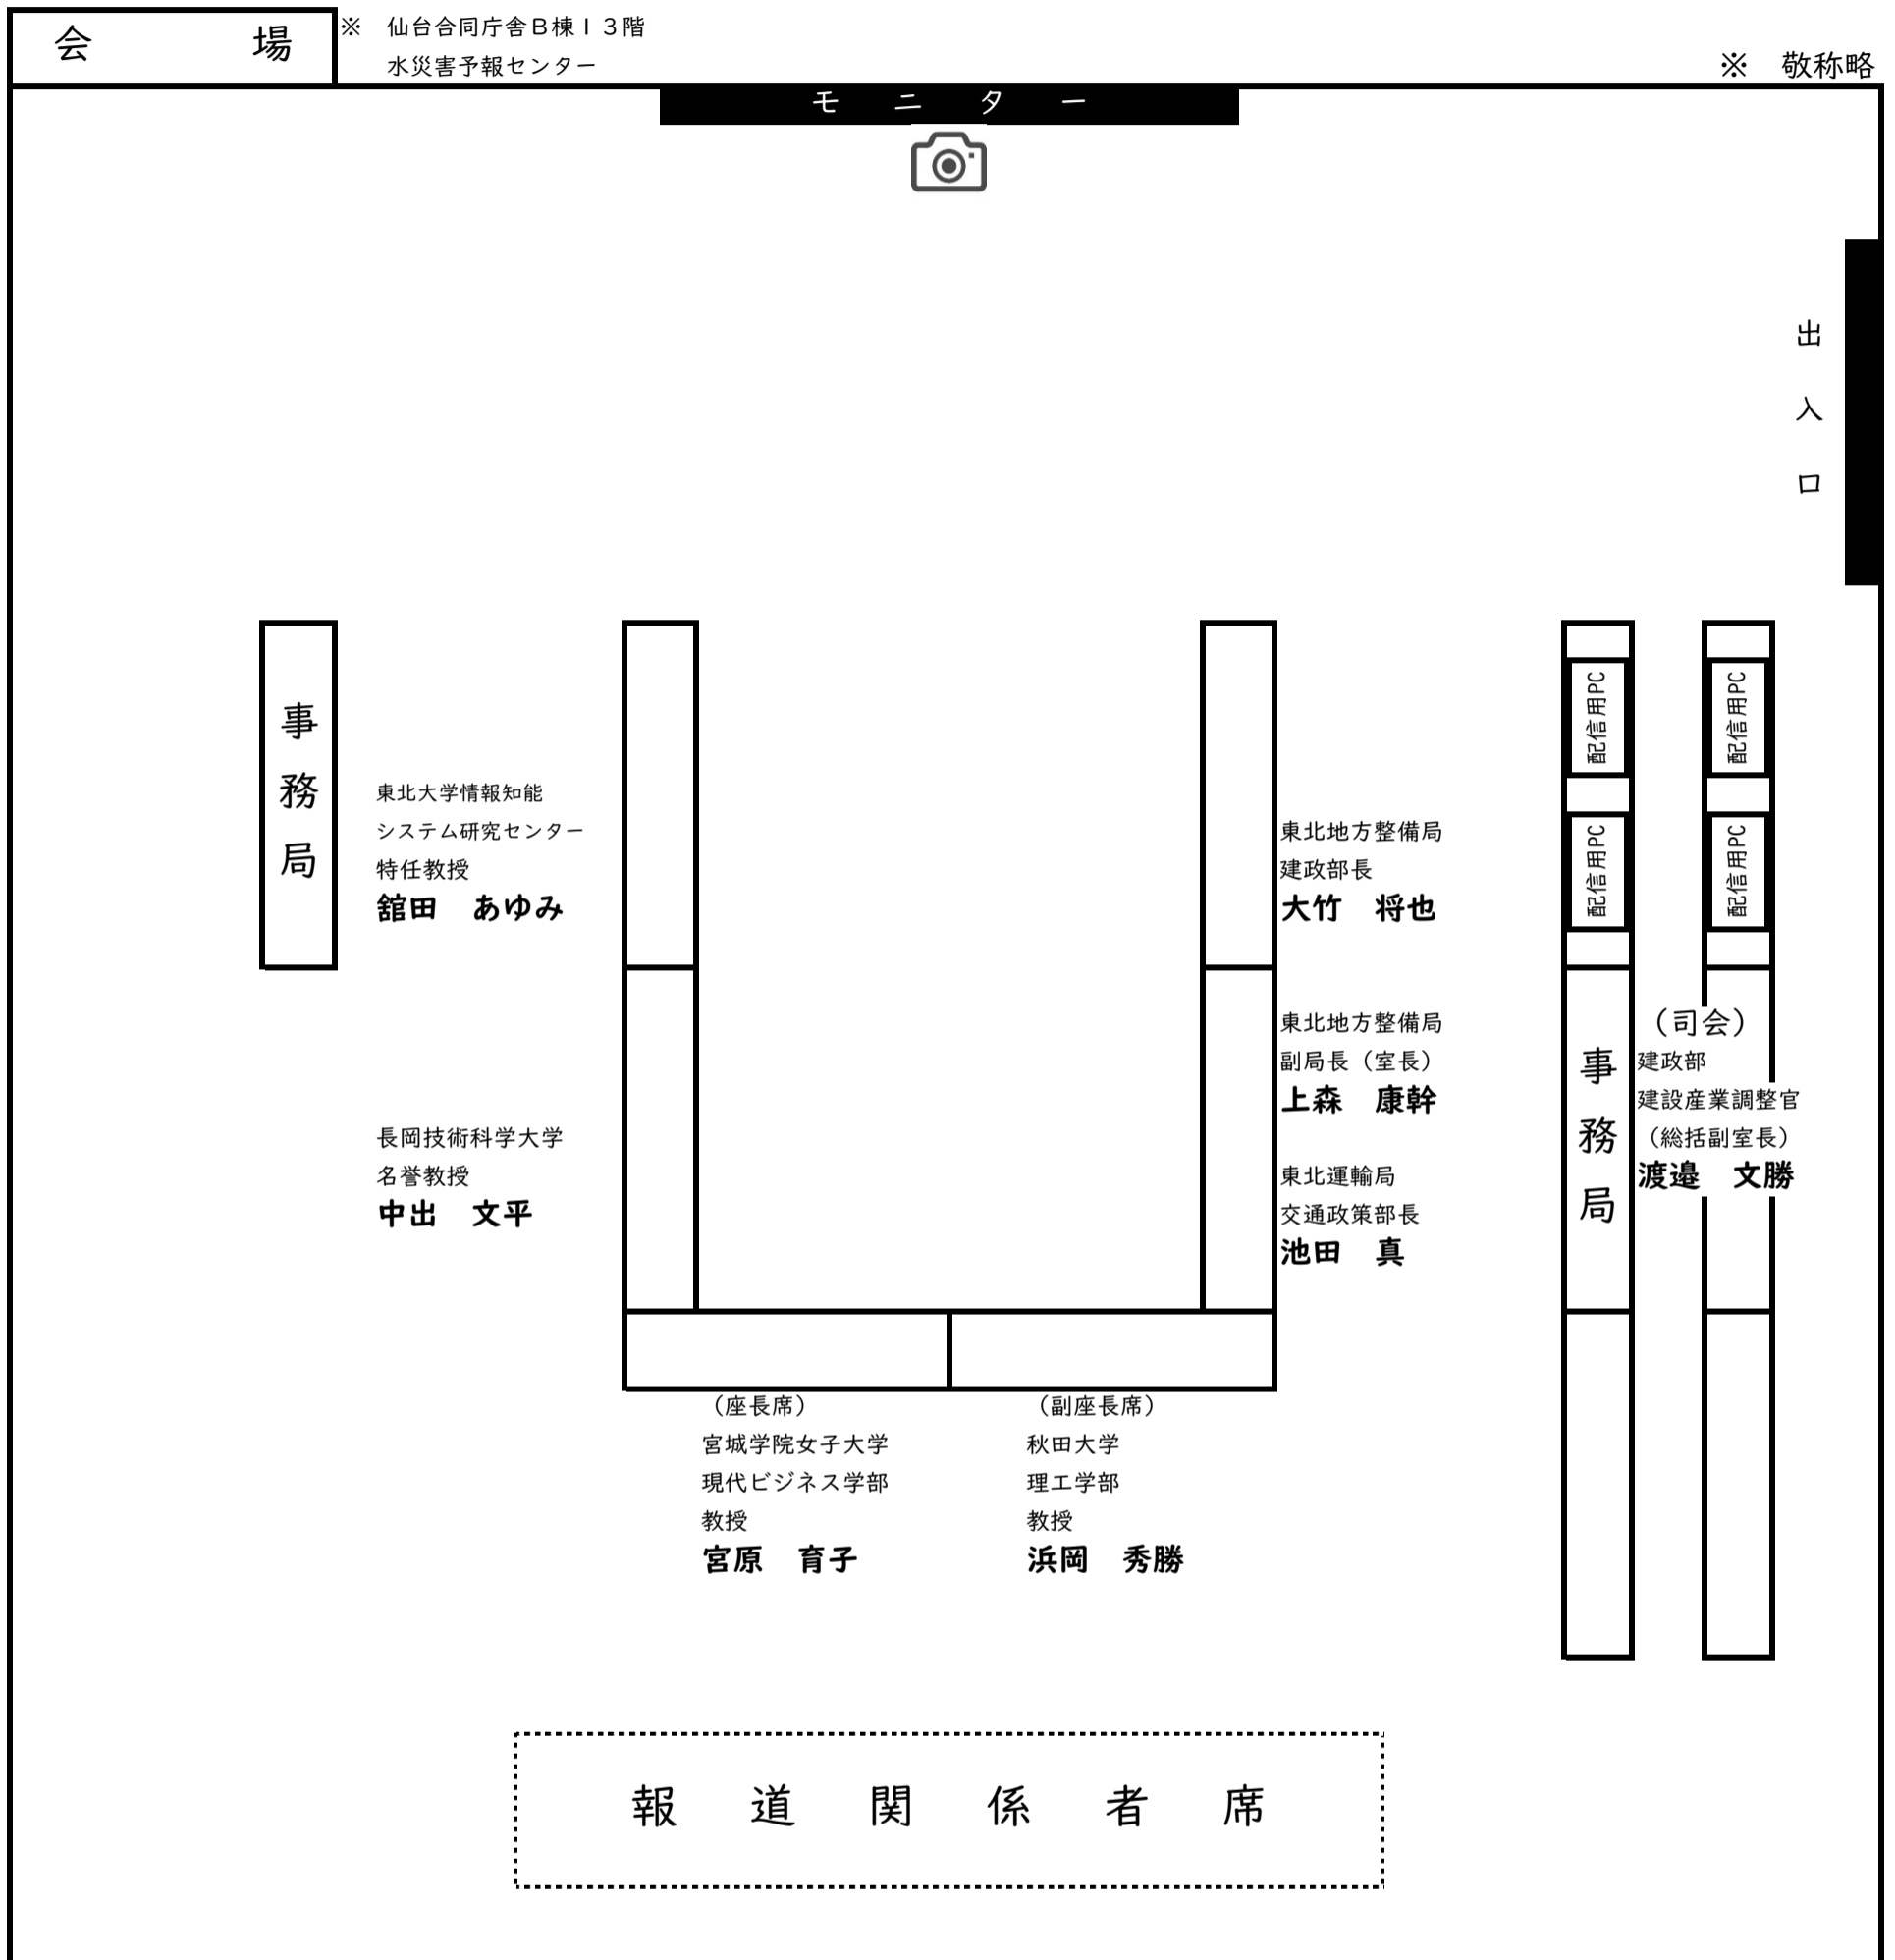

新たな東北圏広域地方計画策定に関する第9回有識者懇談会

席次表

Web会議 (Microsoft Teams) ※ 五十音順

その他会場		
○ 東北大学	災害科学国際研究所	教授
○ 東北大学	災害科学国際研究所	教授
○ 岩手大学	理工学部	教授
○ 医療創生大学	心理学部	教授
○ 株式会社キャリアクリエイト		ヤマガタ未来ラボ編集長
○ 東北芸術工科大学	デザイン工学部	教授
○ 特定非営利活動法人いわて地域づくり支援センター		常務理事
○ 山形大学	農学部	准教授
		今村 文彦
		姥浦 道生
		小笠原 敏記
		鎌田 真理子
		田中 麻衣子
		三浦 秀一
		若菜 千穂
		渡辺 理絵