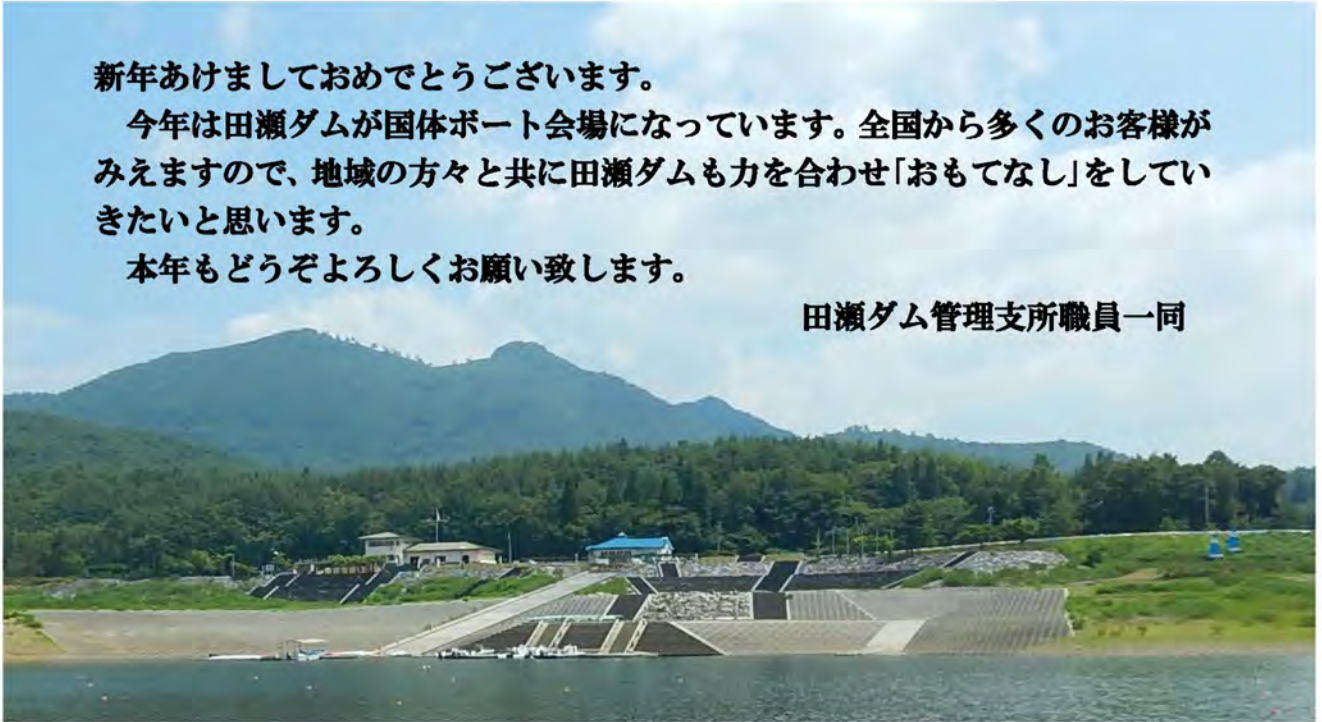

たんせしイクニュース

平成28年
1月
87号

新年あけましておめでとうございます。

今年は田瀬ダムが国体ポート会場になっています。全国から多くのお客様がみえますので、地域の方々と共に田瀬ダムも力を合わせ「おもてなし」をしたいと思えます。

本年もどうぞよろしくお願ひ致します。

田瀬ダム管理支所職員一同

田瀬ふるさとカルタ大会開催

1月11日(月・祝)に旧田瀬小学校体育館にて第22回田瀬ふるさとカルタ大会が開催されました。大会には子供から大人まで約60人が参加しカルタ取りをしながら地域の自然や歴史文化に理解を深めました。

いらっしゃいかわい動物たち

◎12月27日 巡視中に柏木平の猿ヶ石川に白鳥がいました。田瀬ダムにも来て下さい。待っています。

◎1月8日 出勤したらウサギが事務室裏の崖から、こちらをじっと見つめていました。雪が積もっていたら気がつかなかったかも！10日にも来てくれましたが、あなたが来てくれると心が和みます。又来て下さいね！

2016年
希望郷いわて国体
広げよう感動。
伝えよう感謝。

田瀬湖は希望郷いわて
国体ボート競技会場です
平成28年10月6日～10月9日