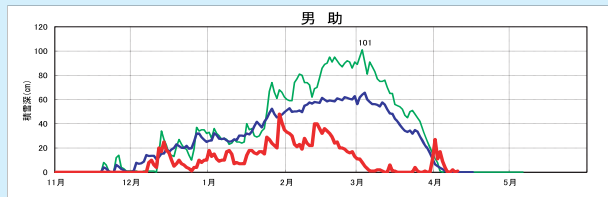

# 桜みどころマップ

御所湖畔にはソメイヨシノやオオヤマザクラ、ヤエザクラなどがあります。

雫石川園地ではソメイヨシノの桜のトンネル、さくら園では8種類の桜を楽しむことができます。

御所湖畔で見ることができる桜の情報マップ『桜みどころマップ』（岩手県立御所湖広域公園）を配布中です。（ごしょこものしり館にも置いています。）暖かさが心地よい季節、ぜひ、御所湖畔へお越しください。

## 御所ダムの融雪放流の時期です

平成31年4月10日現在使用データ 9:00

この冬の積雪は、過去五ヶ年平均を下回る積雪量となりました。

3月からの気温上昇や降雨による雪解けが進み、ダムに流れ込む水の量が少しずつ増えてきました。

水を一定水位まで貯めますが、一定水位を超える場合、融雪放流を行います。

放流を行っている間は、ダム下流の雫石川では平常時より水位が高い状況が続きますので、ダムからの警報や電光掲示板の情報に注意してください。