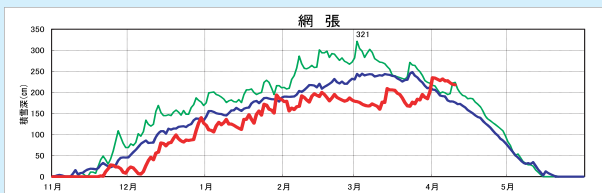

# 桜みどころマップ

御所湖畔にはソメイヨシノやオオヤマザクラ、ヤエザクラなどがあります。

雫石川園地ではソメイヨシノの桜のトンネル、さくら園では8種類の桜を楽しむことができます。

御所湖畔で見ることができる桜の情報マップ『桜みどころマップ』（岩手県立御所湖広域公園）を配布中です。（ごしょこものしり館にも置いています。）暖かさが心地よい季節、ぜひ、御所湖畔へお越しください。

## 御所ダムの融雪放流の時期です

平成31年4月10日現在使用データ 9:00

この冬の積雪は、過去五ヶ年平均を下回る積雪量となりました。

3月からの気温上昇や降雨による雪解けが進み、ダムに流れ込む水の量が少しずつ増えてきました。

水を一定水位まで貯めますが、一定水位を超える場合、融雪放流を行います。

放流を行っている間は、ダム下流の雫石川では平常時より水位が高い状況が続きますので、ダムからの警報や電光掲示板の情報に注意してください。