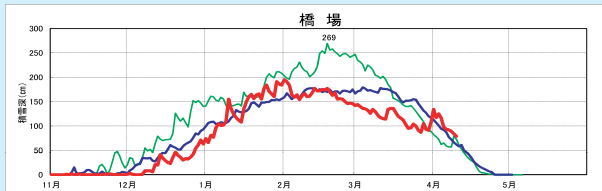

# 桜みどころマップ

御所湖畔にはソメイヨシノやオオヤマザクラ、ヤエザクラなどがあります。

雫石川園地ではソメイヨシノの桜のトンネル、さくら園では8種類の桜を楽しむことができます。

御所湖畔で見ることができる桜の情報マップ『桜みどころマップ』（岩手県立御所湖広域公園）を配布中です。（ごしょこものしり館にも置いています。）暖かさが心地よい季節、ぜひ、御所湖畔へお越しください。

## 御所ダムの融雪放流の時期です

平成31年4月10日現在使用データ 9:00

この冬の積雪は、過去五ヶ年平均を下回る積雪量となりました。

3月からの気温上昇や降雨による雪解けが進み、ダムに流れ込む水の量が少しずつ増えてきました。

水を一定水位まで貯めますが、一定水位を超える場合、融雪放流を行います。

放流を行っている間は、ダム下流の雫石川では平常時より水位が高い状況が続きますので、ダムからの警報や電光掲示板の情報に注意してください。