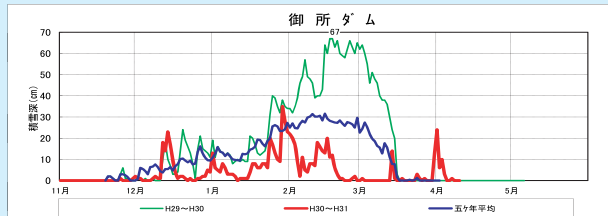

# 桜みどころマップ

御所湖畔にはソメイヨシノやオオヤマザクラ、ヤエザクラなどがあります。

雫石川園地ではソメイヨシノの桜のトンネル、さくら園では8種類の桜を楽しむことができます。

御所湖畔で見ることができる桜の情報マップ『桜みどころマップ』（岩手県立御所湖広域公園）を配布中です。（ごしょこものしり館にも置いています。）暖かさが心地よい季節、ぜひ、御所湖畔へお越しください。

## 御所ダムの融雪放流の時期です

平成31年4月10日現在使用データ 9:00

この冬の積雪は、過去五ヶ年平均を下回る積雪量となりました。

3月からの気温上昇や降雨による雪解けが進み、ダムに流れ込む水の量が少しずつ増えてきました。

水を一定水位まで貯めますが、一定水位を超える場合、融雪放流を行います。

放流を行っている間は、ダム下流の雫石川では平常時より水位が高い状況が続きますので、ダムからの警報や電光掲示板の情報に注意してください。