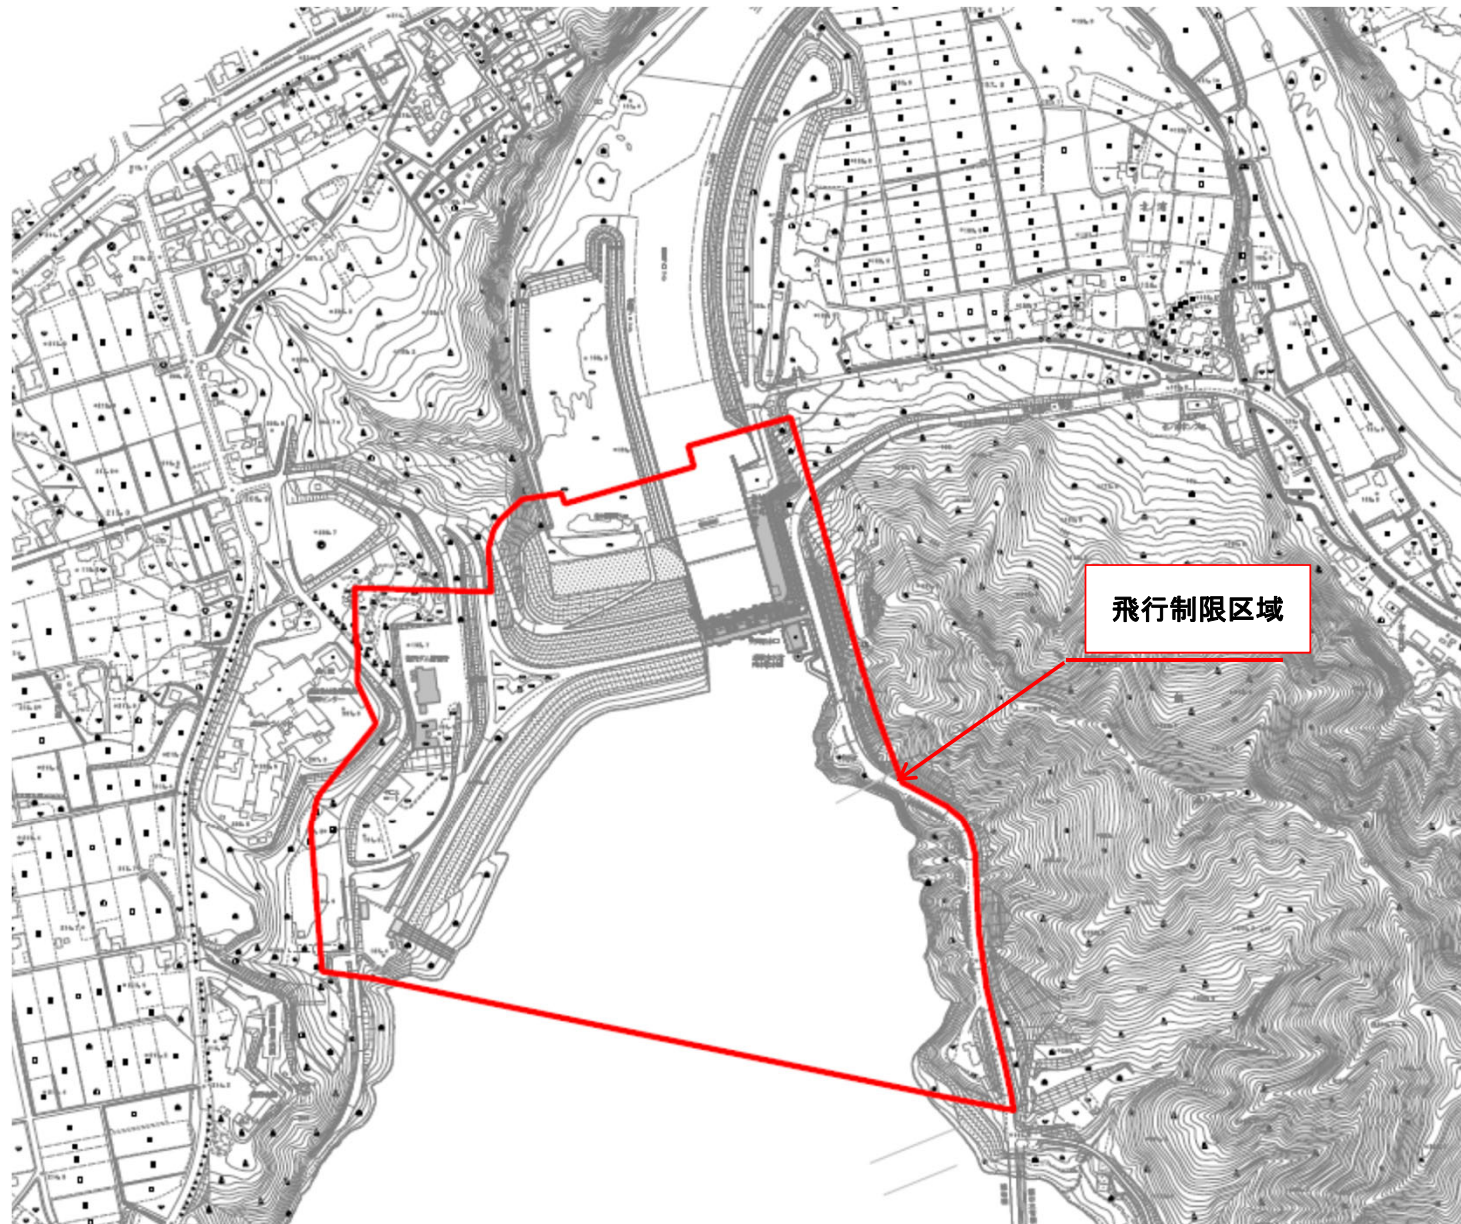

四十四田 ダム周辺ドローン飛行制限区域図

御所ダム ダム周辺ドローン飛行制限区域図

田瀬 ダム周辺ドローン飛行制限区域図

湯田 ダム周辺ドローン飛行制限区域図

胆沢 ダム周辺ドローン飛行制限区域図