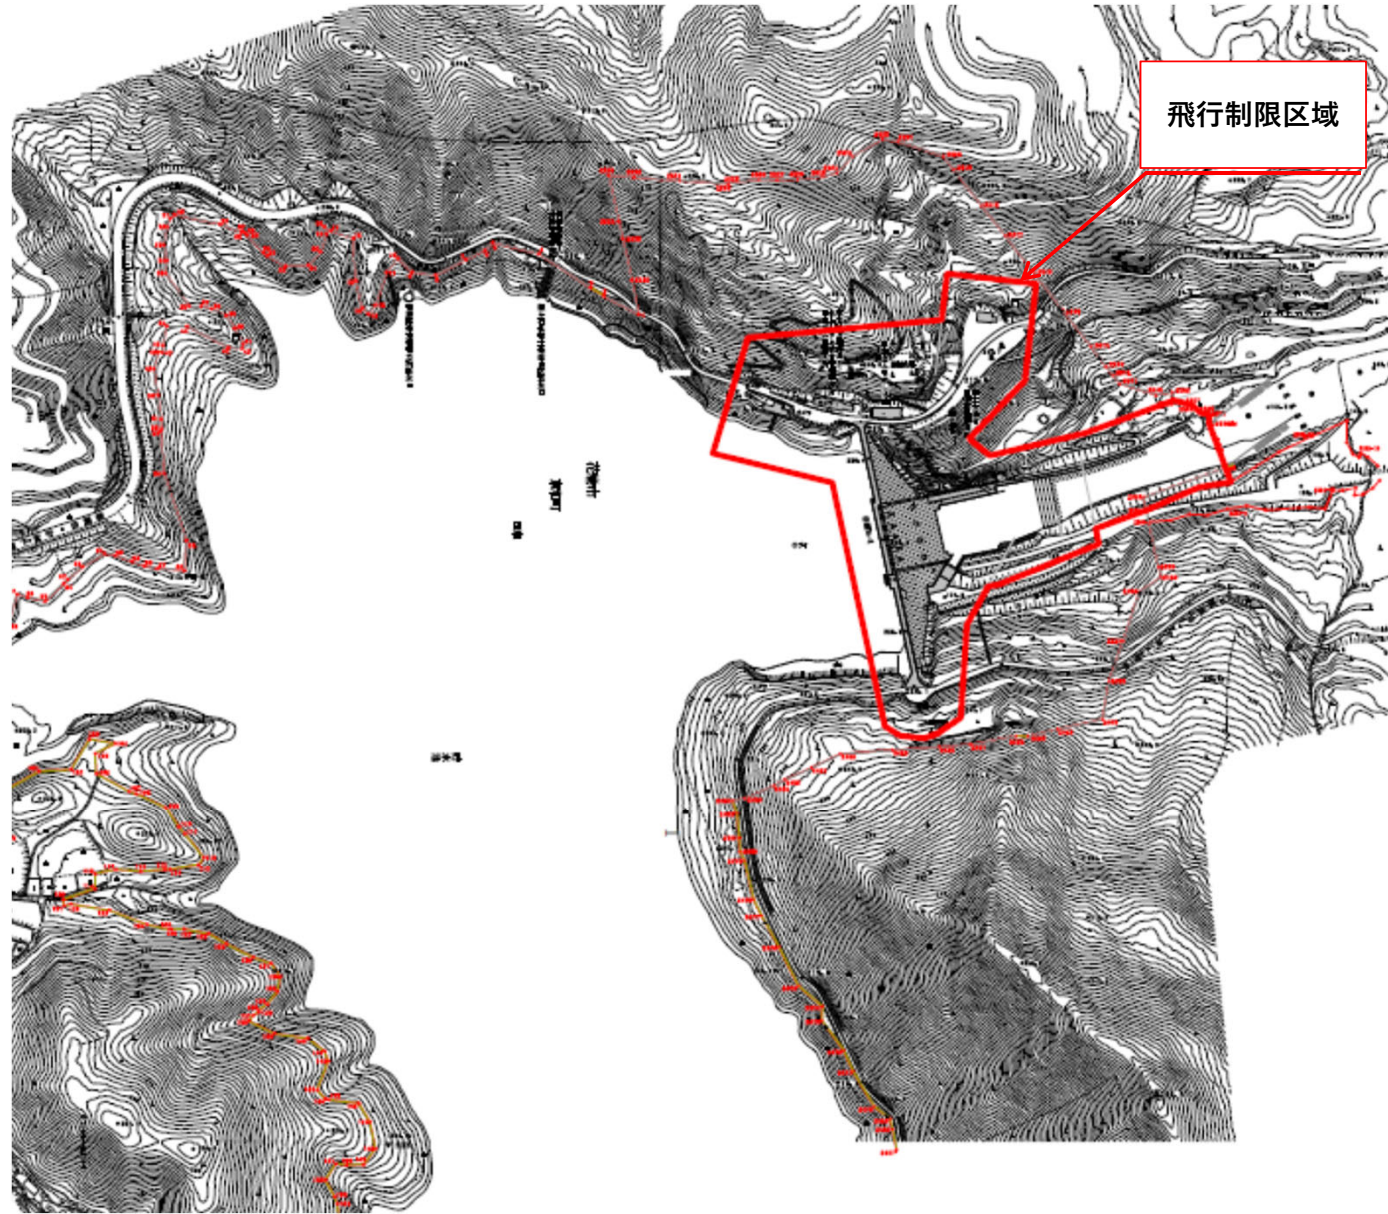

四十四田 ダム周辺ドローン飛行制限区域図

御所ダム ダム周辺ドローン飛行制限区域図

田瀬 ダム周辺ドローン飛行制限区域図

湯田 ダム周辺ドローン飛行制限区域図

胆沢 ダム周辺ドローン飛行制限区域図