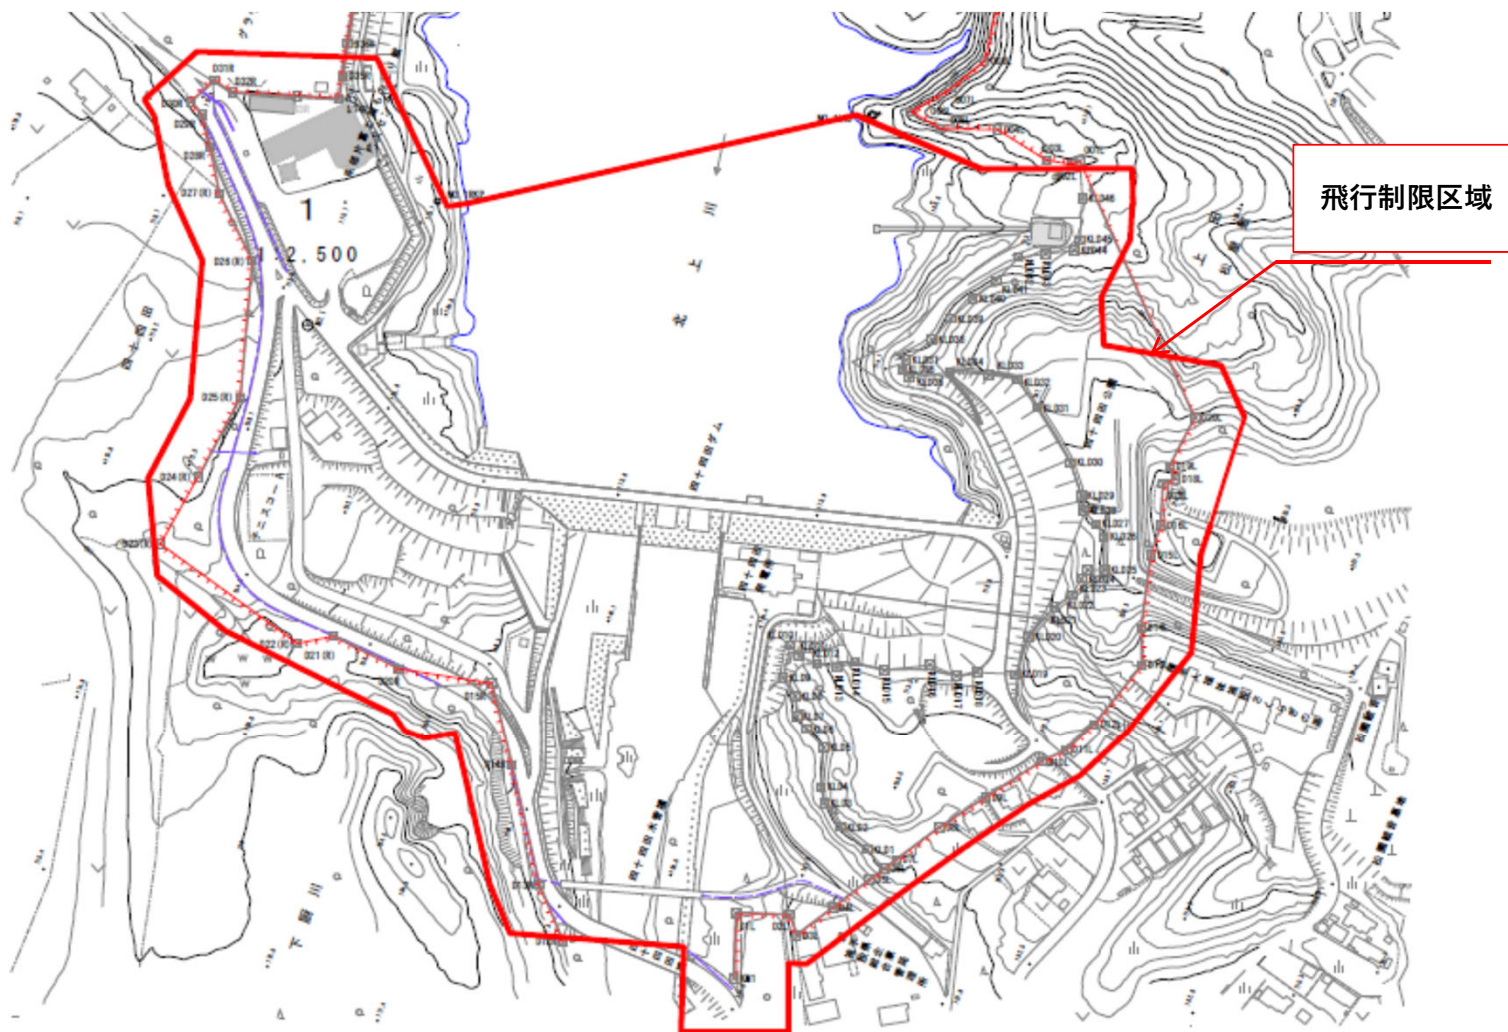

四十四田 ダム周辺ドローン飛行制限区域図

御所ダム ダム周辺ドローン飛行制限区域図

田瀬 ダム周辺ドローン飛行制限区域図

湯田 ダム周辺ドローン飛行制限区域図

胆沢 ダム周辺ドローン飛行制限区域図