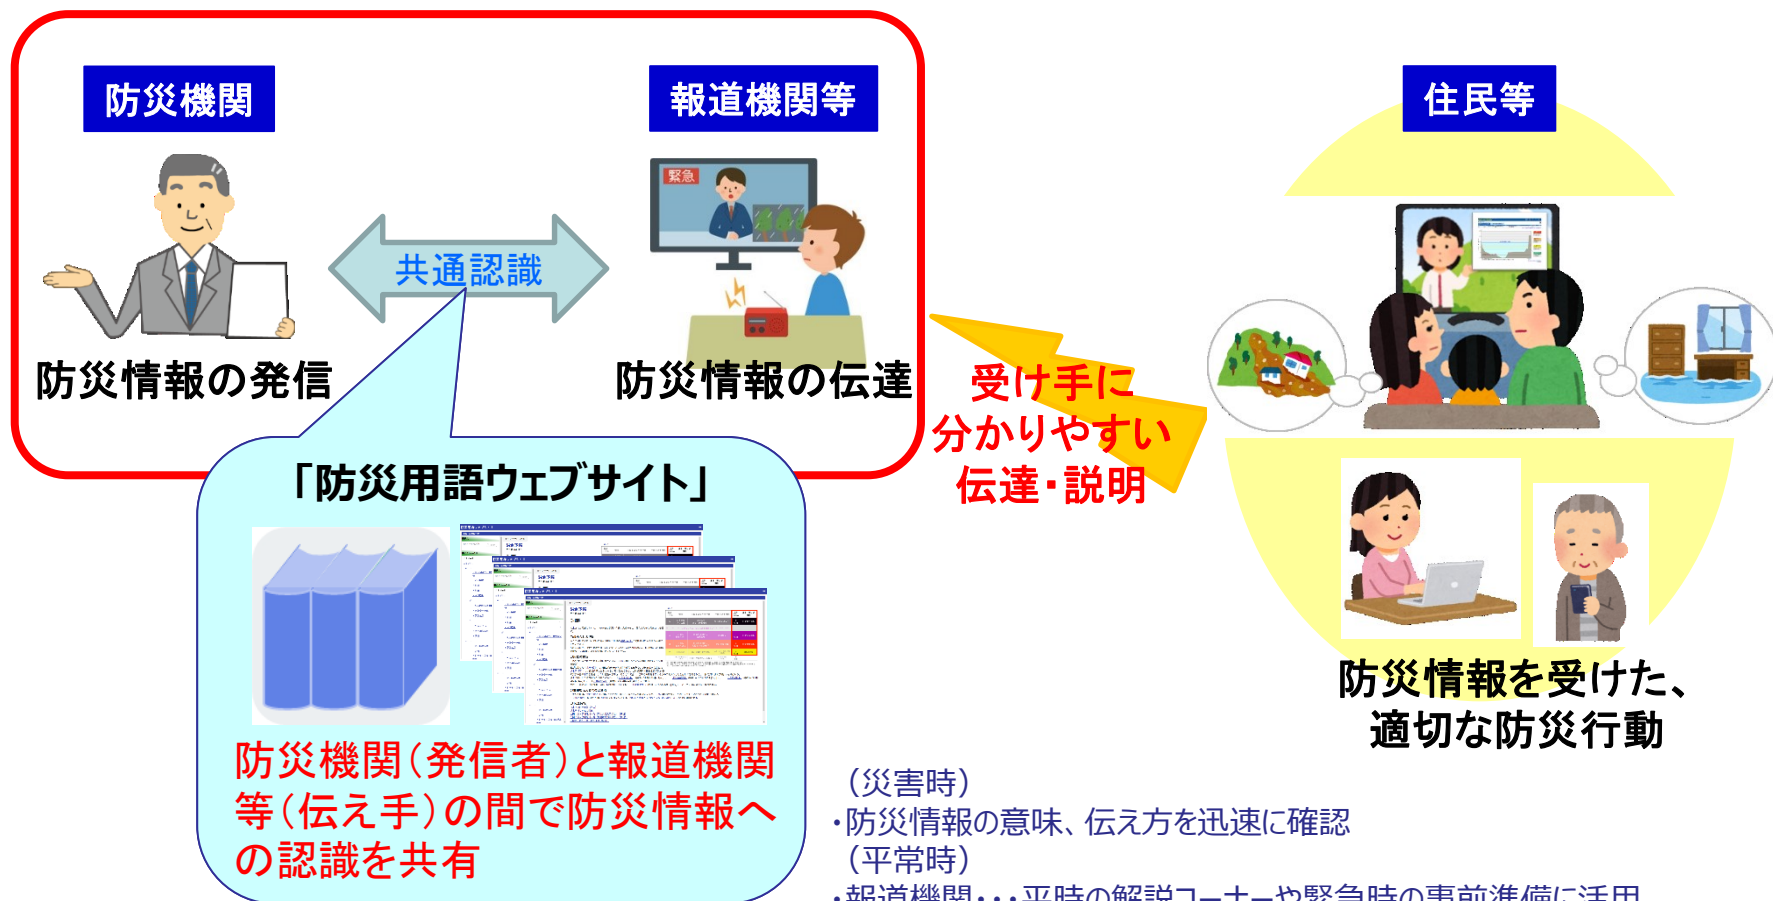

- 防災情報を住民などの受け手に分かりやすく伝え、適切な防災行動を促すためには、防災情報について、発信者（国、自治体）と伝え手（報道機関等）の間での共通認識が重要。
- 発信者と伝え手で防災情報への認識を共有するため、パソコンやスマートフォン等により、誰でもすぐに防災情報に用いられる防災用語の意味や伝え方などを検索できる「防災用語ウェブサイト」を作成。

- （災害時）
  - ・防災情報の意味、伝え方を迅速に確認
- （平常時）
  - ・報道機関・・・平時の解説コーナーや緊急時の事前準備に活用
  - ・ネットメディア・・・重要な情報が確実に伝わるようなコンテンツの作成
  - ・自治体防災担当・自主防災組織・・・災害に備えた研修等に活用

# 防災用語ウェブサイトに掲載するコンテンツ

防災用語ウェブサイト

用語・解説集TOP

■ 検索

検索ワードを入力

■ アイウエオ順

アイウエオ

カキクケコ