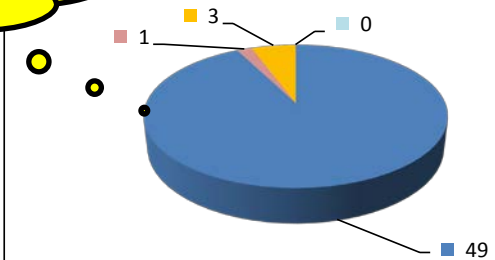

河川ゴミのほとんどが家庭から発生する生活ゴミです！

発生源別分類集計結果
＜鳴瀬川水系 H29年度調査数量約53kg＞