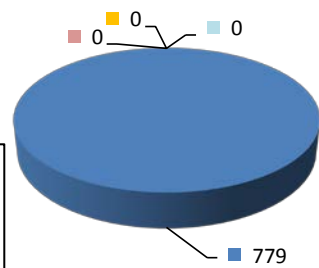

＜北上川、旧北上川、江合川、鳴瀬川 河川清掃(H29)＞

北上川下流事務所の管轄している北上川、旧北上川、江合川、鳴瀬川では、平成29年度、12団体(北上川水系9団体、鳴瀬川水系3団体)、12地点(北上川水系9地点、鳴瀬川水系3地点)の6648人が河川清掃に協力いただきました。

また、より効果的な河川ゴミの減量化を行うため、河川にあるゴミを分類し発生源を明確化することで、発生対象者や発生時期を絞り込んだ啓発活動の実施や、今後の河川ゴミ対策の基礎資料として河川ゴミの実態調査を同時に行っています。

柳津小学校の河川清掃

河川ゴミのほとんどが家庭から発生する生活ゴミです！

発生源別分類集計結果
＜鳴瀬川水系 H29年度調査数量約53kg＞

発生源別分類集計結果
＜北上川水系(下流分) H29年度調査数量約779kg＞

発生源別分類

- ・生活ゴミ(ペットボトル、空き缶、洗剤容器、食器容器等)
- ・農地ゴミ(苗ポット、肥料袋、農業用ビニールシート等)
- ・河川利用ゴミ(釣り用具、釣りエサ袋、デイキャンプ等)
- ・自然ゴミ(流木等)
- ・不法投棄ゴミ(冷蔵庫、TV等)
- ・その他(河川環境上に支障となるもの)