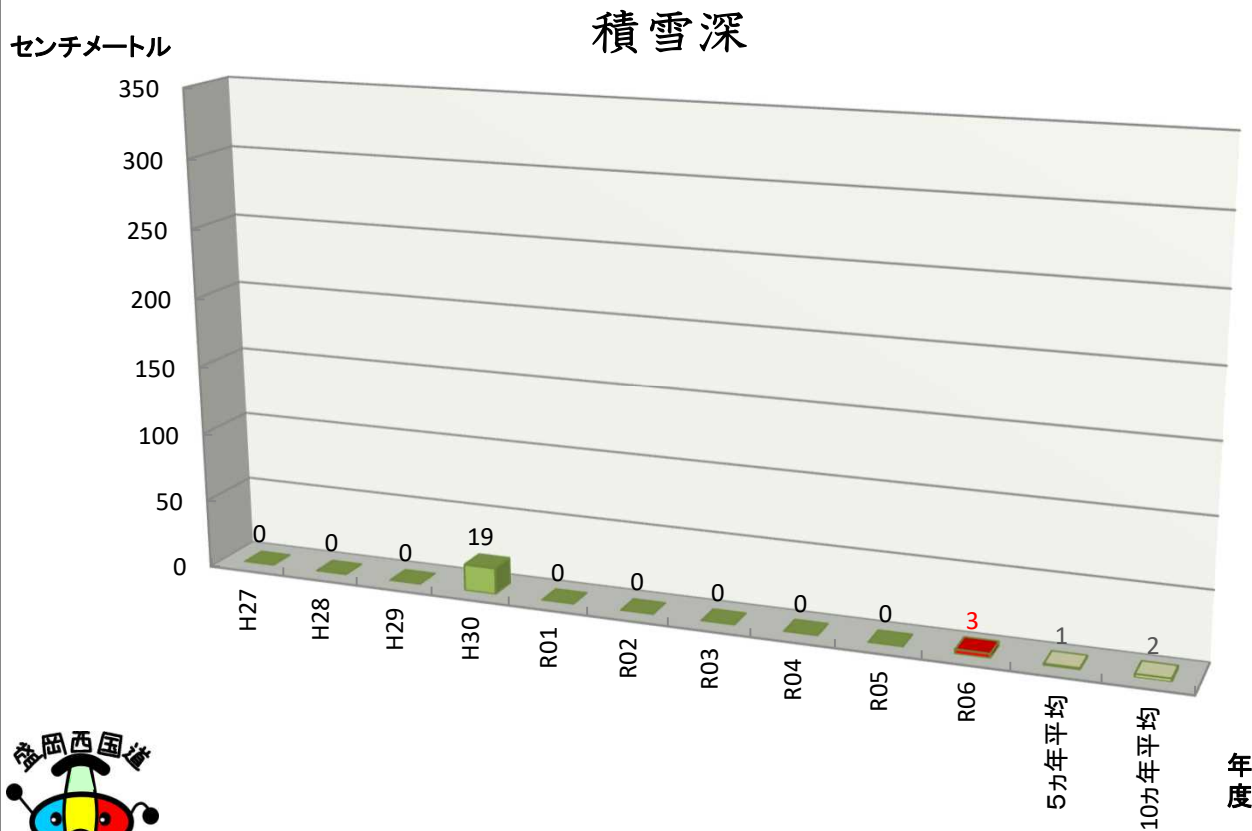

仙岩トンネル岩手側坑口付近の雪データ

各年度
3月31日時点

積雪深

累加降雪量

道の駅「雫石あねっこ」付近の雪データ

各年度
3月31日時点

盛岡市内の雪データ

各年度
3月31日時点