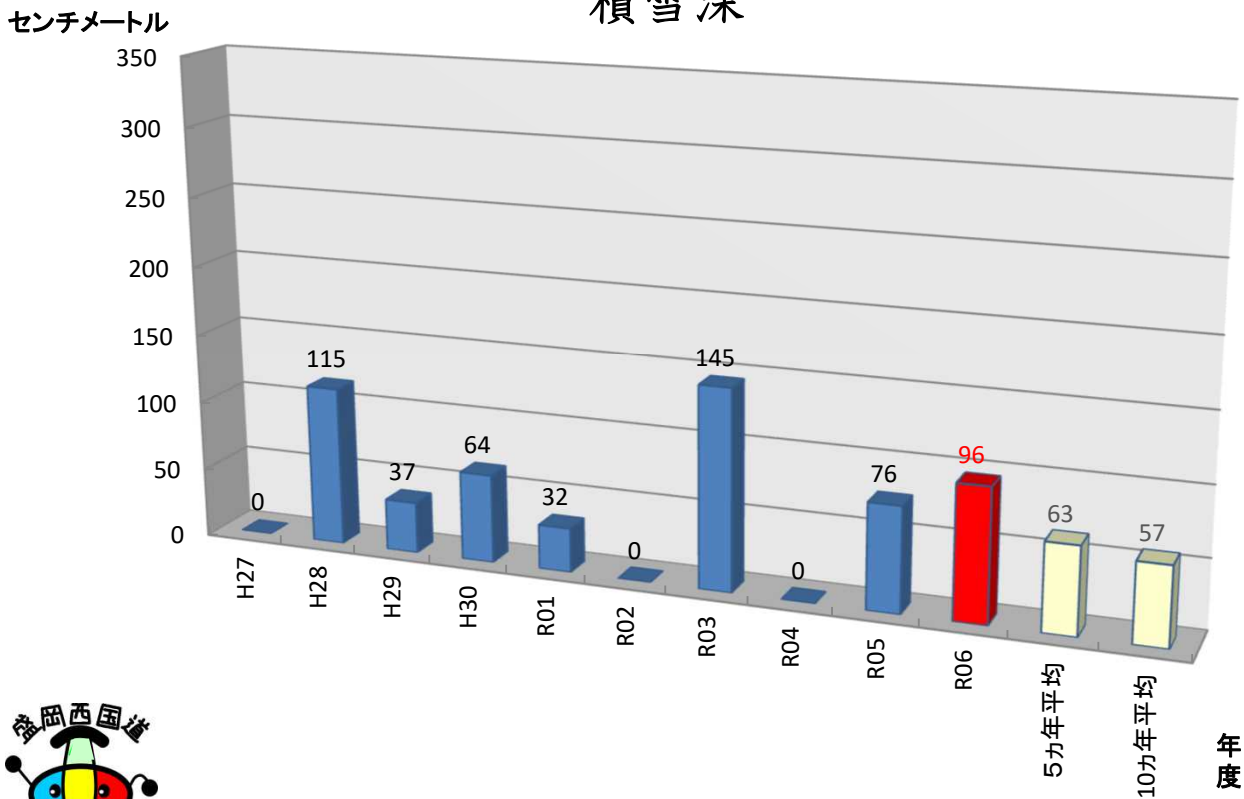

仙岩トンネル岩手側坑口付近の雪データ

各年度
3月31日時点

積雪深

累加降雪量

道の駅「雫石あねっこ」付近の雪データ

各年度
3月31日時点

盛岡市内の雪データ

各年度
3月31日時点