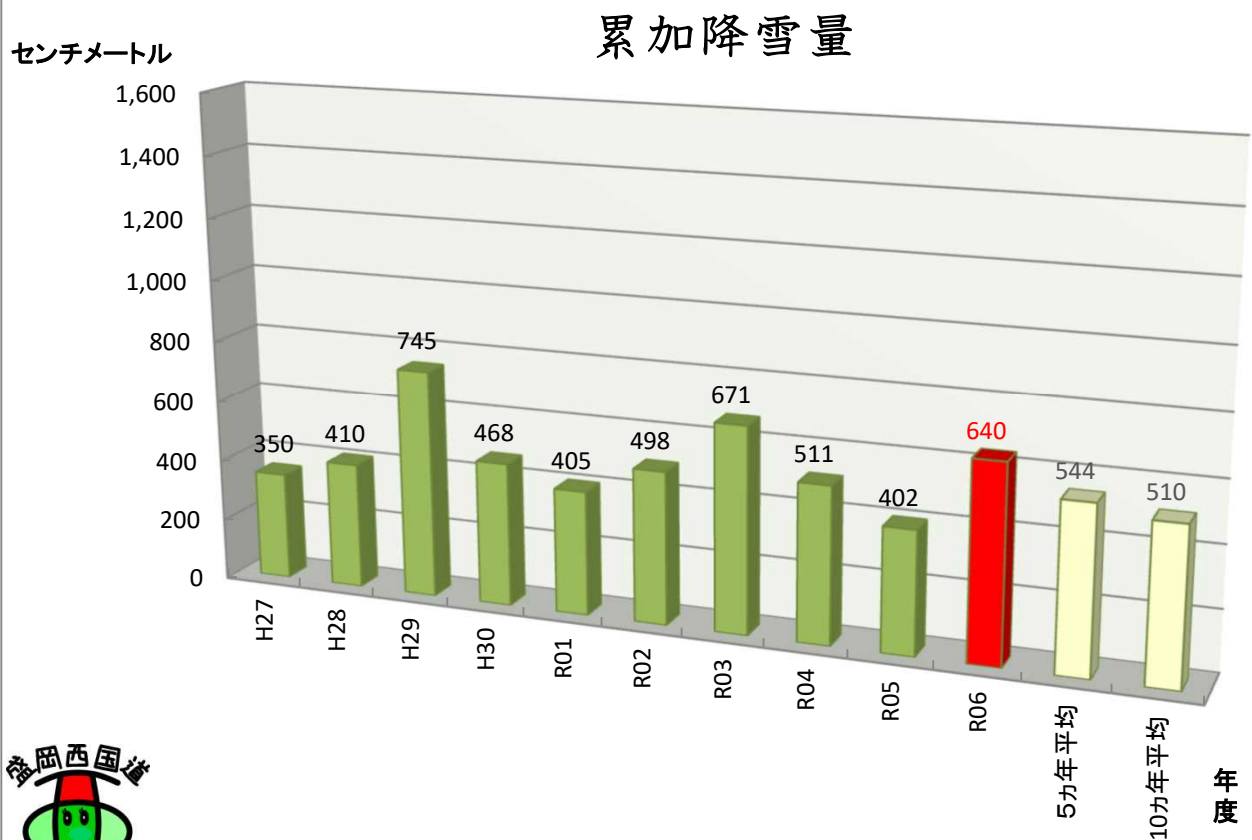

仙岩トンネル岩手側坑口付近の雪データ

各年度
3月31日時点

積雪深

累加降雪量

道の駅「雫石あねっこ」付近の雪データ

各年度
3月31日時点

盛岡市内の雪データ

各年度
3月31日時点