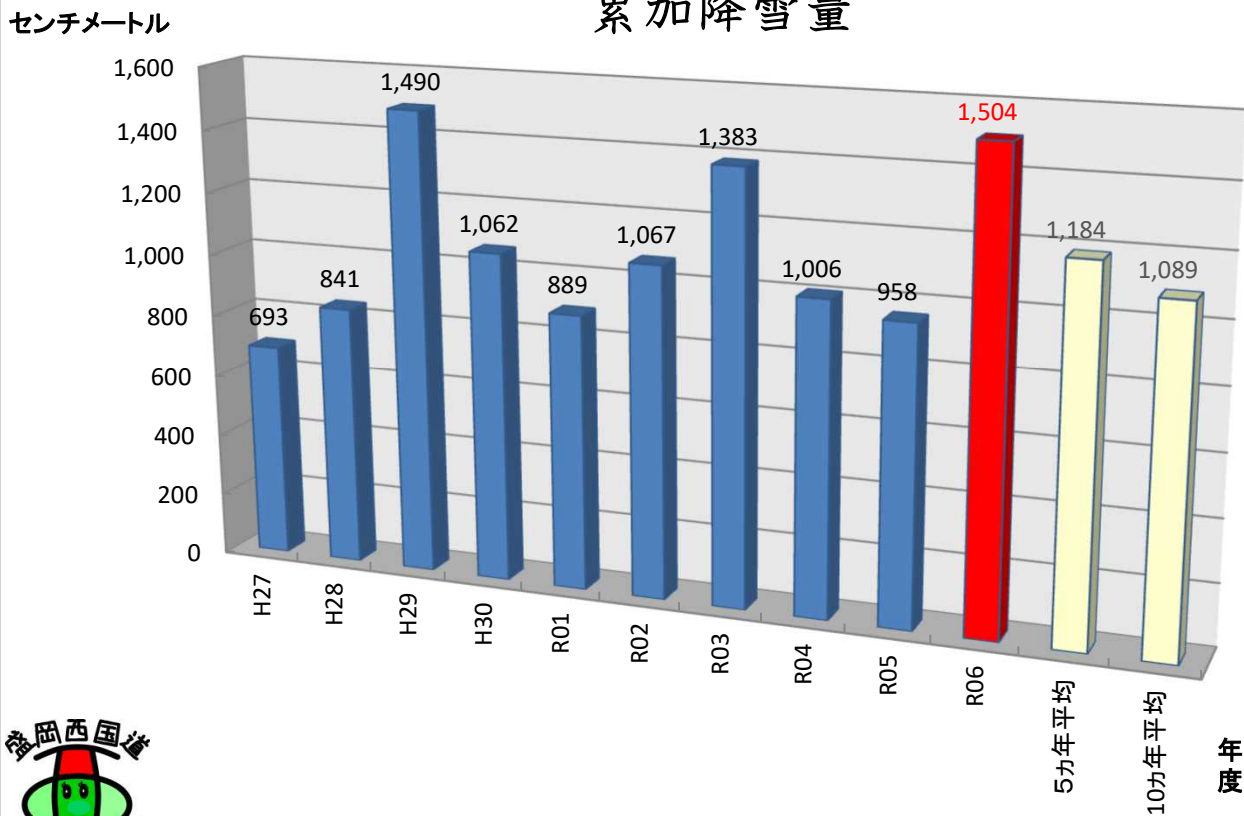

仙岩トンネル岩手側坑口付近の雪データ

各年度
3月31日時点

積雪深

累加降雪量

道の駅「雫石あねっこ」付近の雪データ

各年度
3月31日時点

盛岡市内の雪データ

各年度
3月31日時点