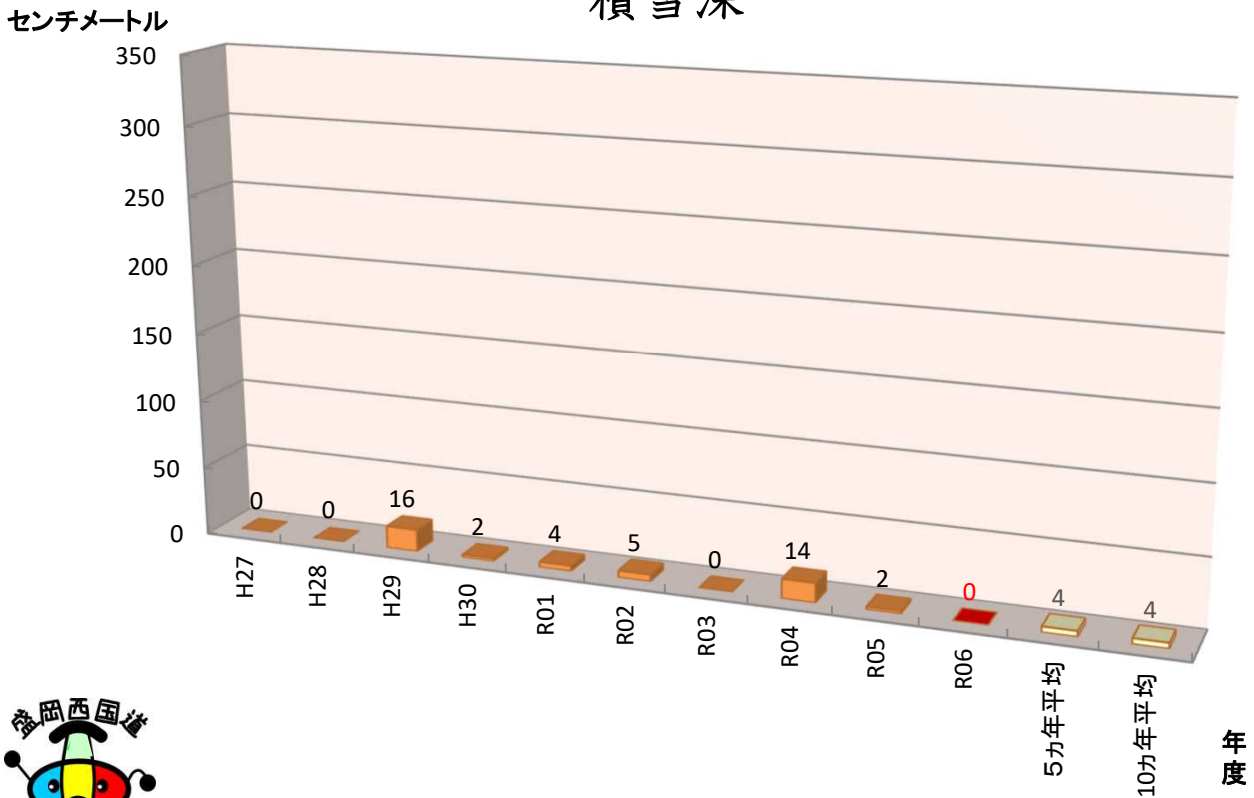

仙岩トンネル岩手側坑口付近の雪データ

各年度
12月20日時点

積雪深

累加降雪量

道の駅「雫石あねっこ」付近の雪データ

各年度
12月20日時点

盛岡市内の雪データ

各年度
12月20日時点

積雪深

累加降雪量