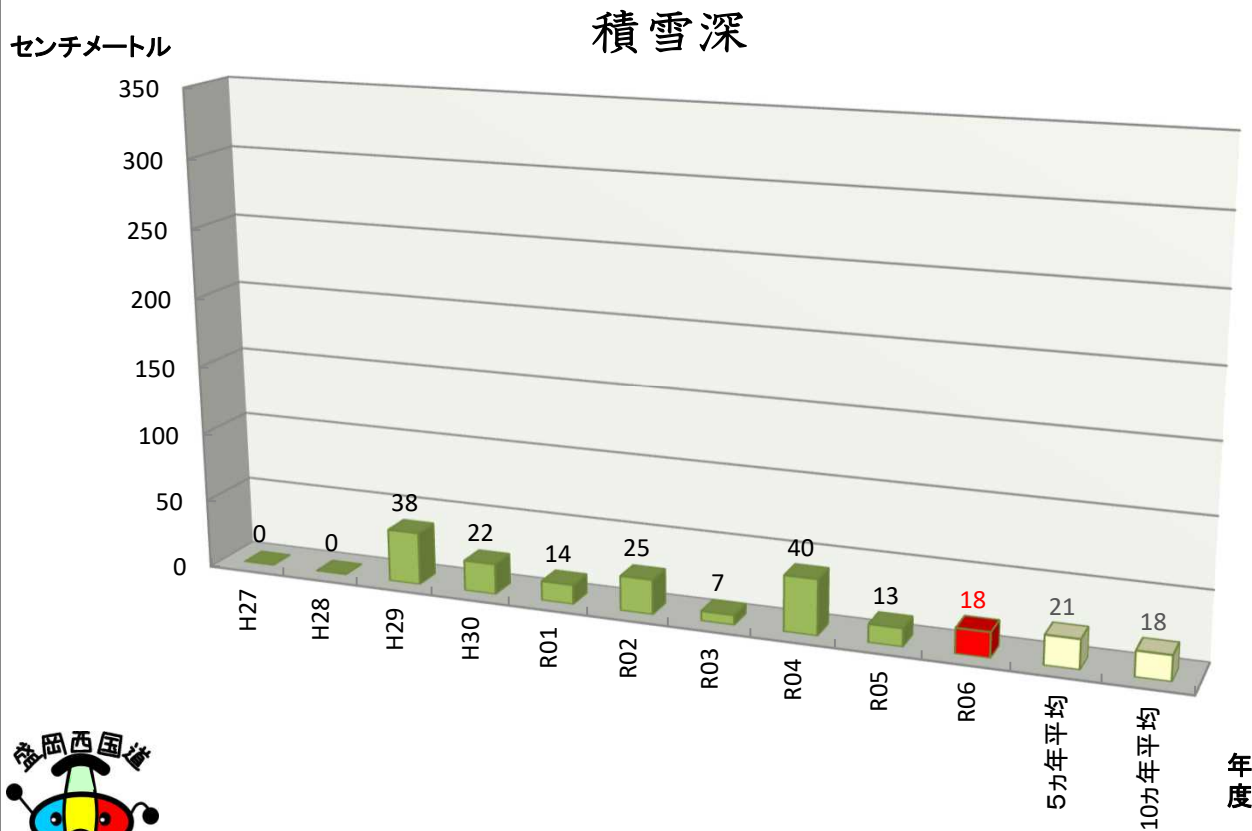

仙岩トンネル岩手側坑口付近の雪データ

各年度
12月20日時点

積雪深

累加降雪量

道の駅「雫石あねっこ」付近の雪データ

各年度
12月20日時点

盛岡市内の雪データ

各年度
12月20日時点

積雪深

累加降雪量