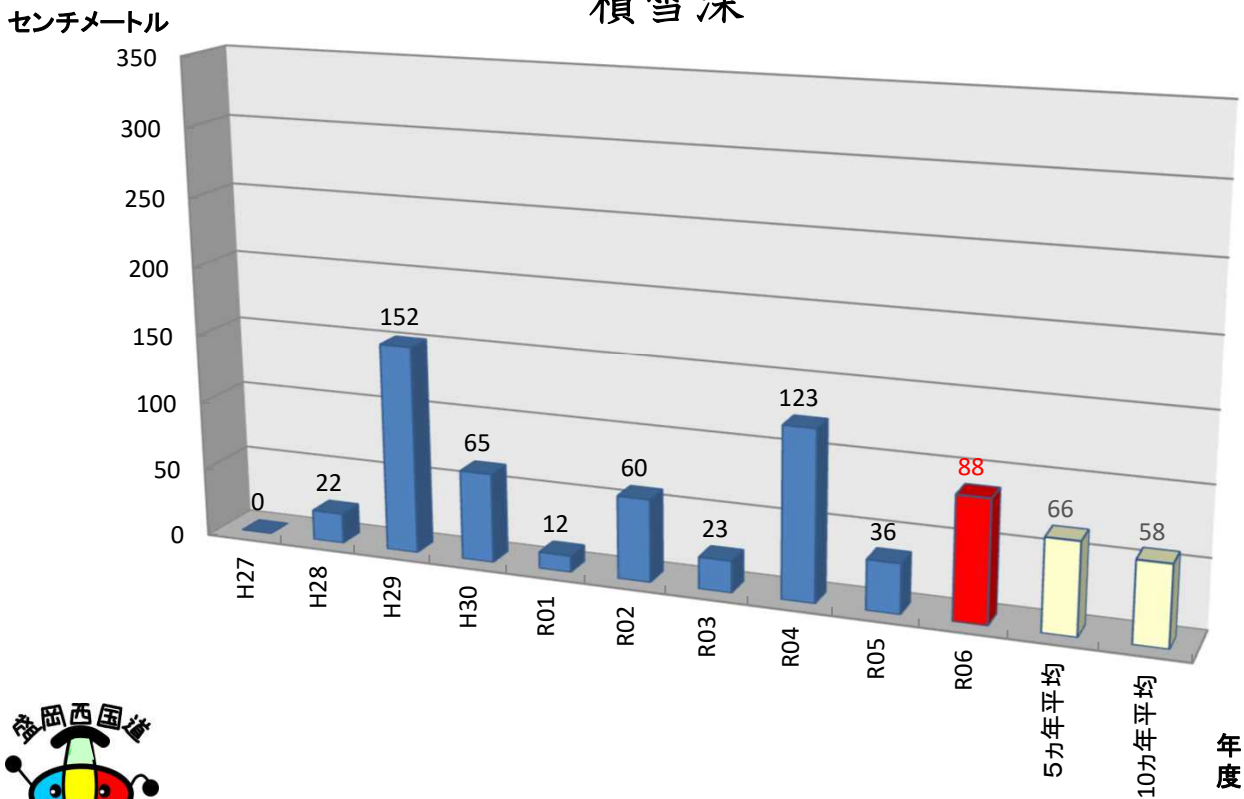

仙岩トンネル岩手側坑口付近の雪データ

各年度
12月20日時点

積雪深

累加降雪量

道の駅「雫石あねっこ」付近の雪データ

各年度
12月20日時点

盛岡市内の雪データ

各年度
12月20日時点

積雪深

累加降雪量