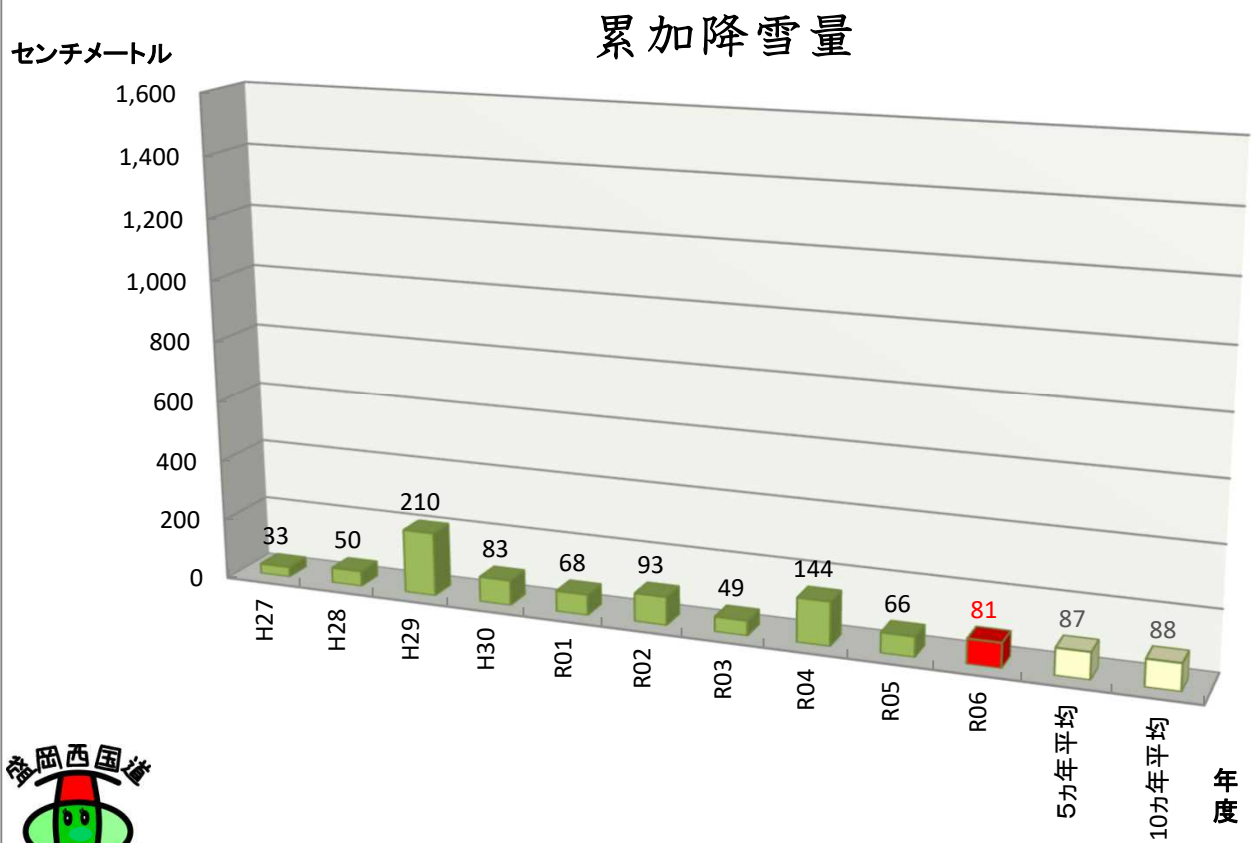

仙岩トンネル岩手側坑口付近の雪データ

各年度
12月20日時点

積雪深

累加降雪量

道の駅「雫石あねっこ」付近の雪データ

各年度
12月20日時点

盛岡市内の雪データ

各年度
12月20日時点

積雪深

累加降雪量