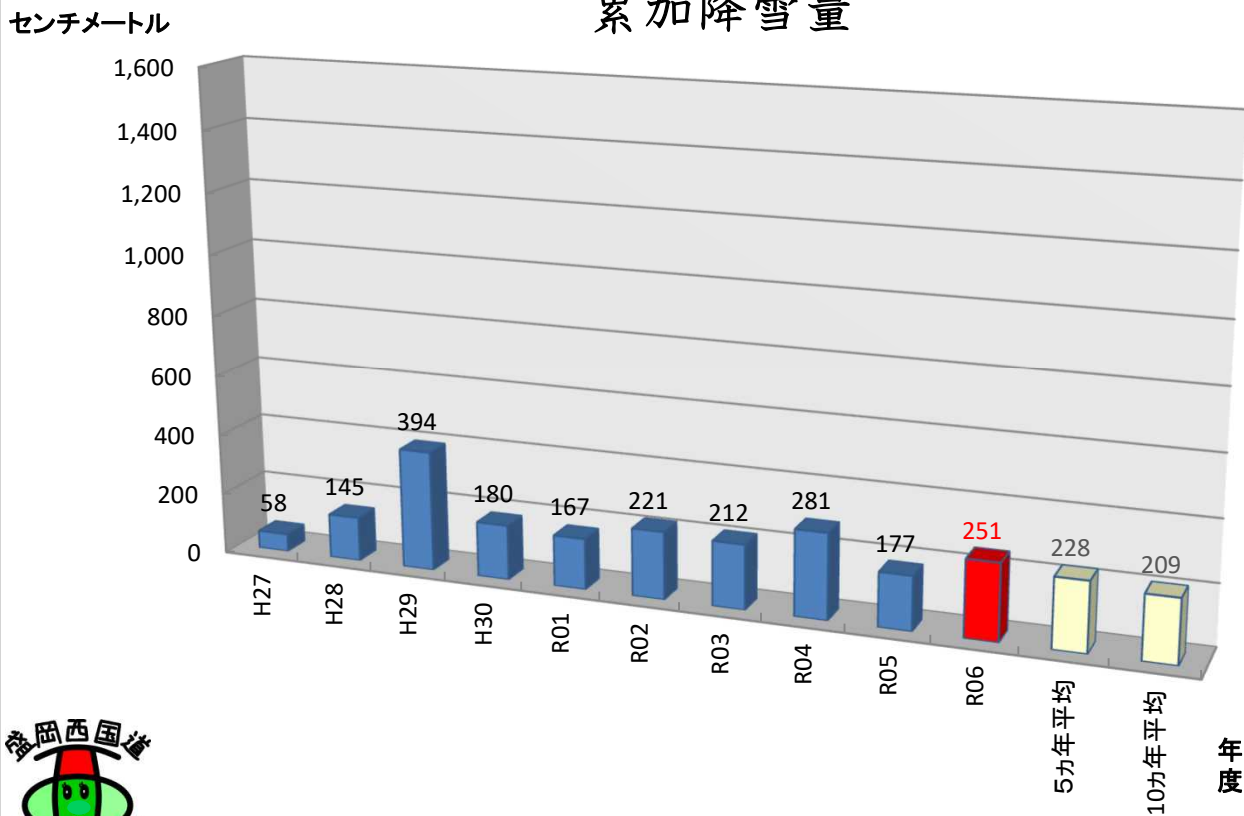

仙岩トンネル岩手側坑口付近の雪データ

各年度
12月20日時点

積雪深

累加降雪量

道の駅「雫石あねっこ」付近の雪データ

各年度
12月20日時点

盛岡市内の雪データ

各年度
12月20日時点

積雪深

累加降雪量