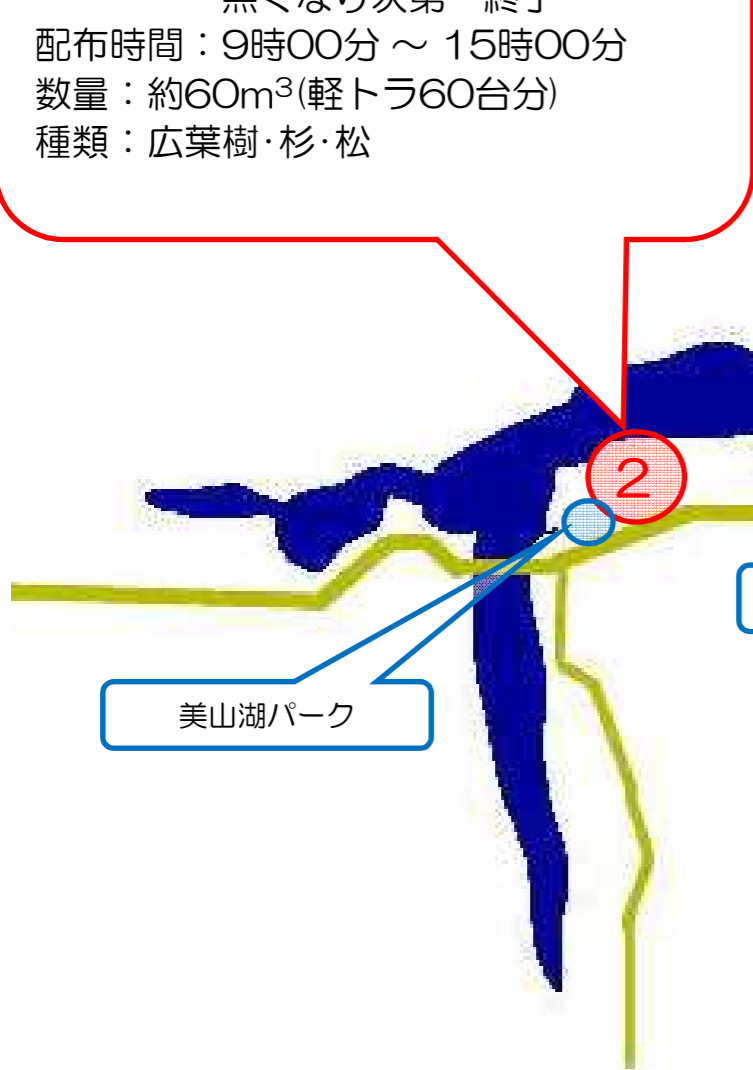

配布場所位置図

〈配布用伐採木〉

〈昨年の伐採木配布の様子〉

②
 配布予定：8月3日(水)から5日(金)
 無くなり次第 終了
 配布時間：9時00分～15時00分
 数量：約60m³(軽トラ60台分)
 種類：広葉樹・杉・松

注意事項

- ・砂子瀬ゲートは、道路管理者（青森県）にて通行規制中です。
 通行規制：片側交互通行、夜間通行止め
 通行可能時間：8時00分～16時30分
- ・現地の誘導に従うようにご協力をお願いします。

①
 配布予定：8月1日(月)から2日(火)
 無くなり次第 ②へ移動します。
 配布時間：9時00分～15時00分
 数量：約30m³(軽トラ30台分)
 種類：広葉樹
 直径10cm程度、長さ約1m

〈配布用伐採木〉