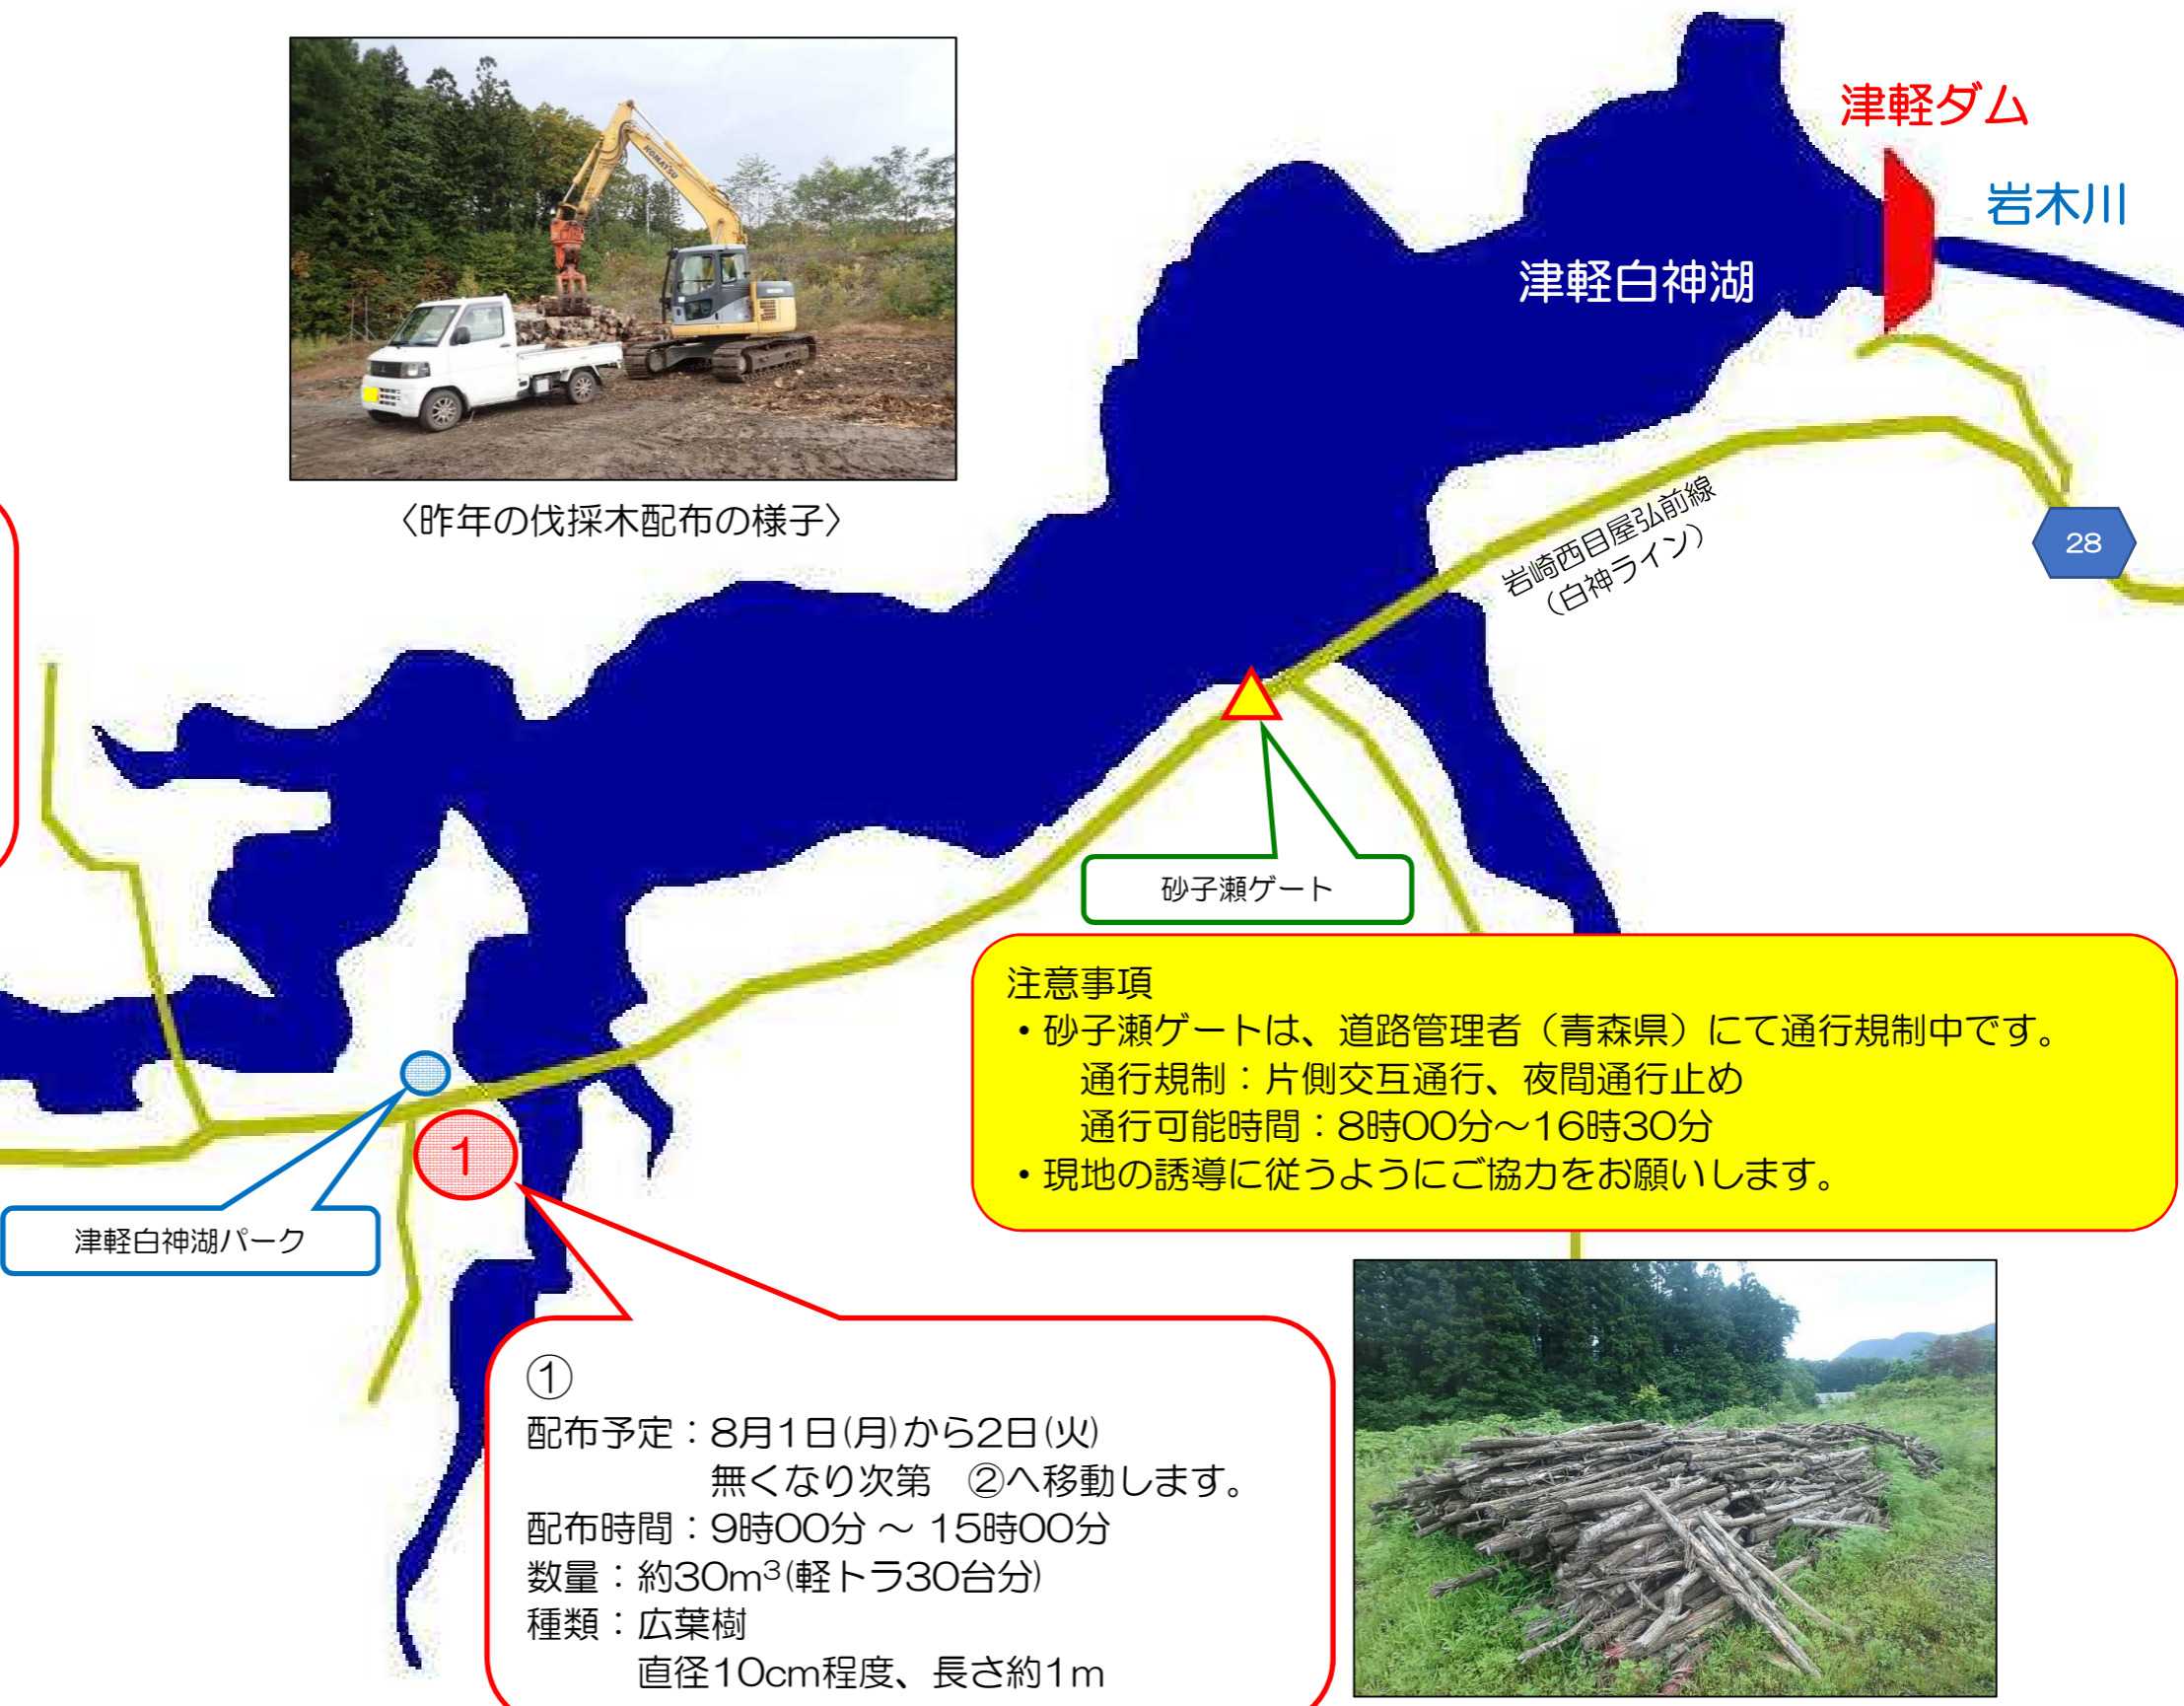

配布場所位置図

〈配布用伐採木〉

〈昨年の伐採木配布の様子〉

②
 配布予定：8月3日(水)から5日(金)
 無くなり次第 終了
 配布時間：9時00分～15時00分
 数量：約60m³(軽トラ60台分)
 種類：広葉樹・杉・松

注意事項

- ・砂子瀬ゲートは、道路管理者（青森県）にて通行規制中です。
 通行規制：片側交互通行、夜間通行止め
 通行可能時間：8時00分～16時30分
- ・現地の誘導に従うようにご協力をお願いします。

①
 配布予定：8月1日(月)から2日(火)
 無くなり次第 ②へ移動します。
 配布時間：9時00分～15時00分
 数量：約30m³(軽トラ30台分)
 種類：広葉樹
 直径10cm程度、長さ約1m

〈配布用伐採木〉