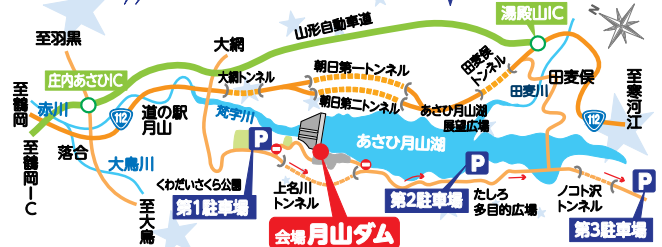

## 月山ダムジャンケン大会

びよん太とびよん子、どっちが勝つか予想しよう!  
各回勝ち抜き予想者にカトムシをプレゼント!  
●受付/10:00~ ●各回定員40名(計3回) ●小学生以下限定  
●随時整理券をお配りいたします

## はたらく車大集合!

はたらく車に乗ってみよう!

- 消防車(10:00~12:00)
- パトカー ●給水車 ●除雪車 ●高所作業車(要受付)
- 河川バトロールカー ●道路バトロールカー

※受付が必要なイベントについては、定員になり次第受付終了となりますのでご了承ください

## ほかにも楽しいイベントがいっぱい!!

- 庄内広域水道PR展示  
水の作り方を学ぼう
- ROV(水中ロボ)操作体験  
水の中を探検しよう!
- 雨ってどうやって測るの?  
雨の測り方を学ぼう
- だがしや楽校  
ハーバリウムづくり
- 水質実験・大声体験  
水質測定・騒音測定を体験しよう!
- 月山ダムをのぞいてみよう!  
月山ダム周辺に生息する生き物の紹介  
地すべり対策の種類の紹介  
AR/VRによる災害等の疑似体験

- 測量計測体験  
距離測定とドローン展示
- 月山ダムをドローンで見よう!  
ダム周辺を空から見れるよ

駐車場からシャトルバスを運行します  
当日は各駐車場から会場行きシャトルバスを運行いたします  
係員の指示に従って、お気をつけてご来場ください