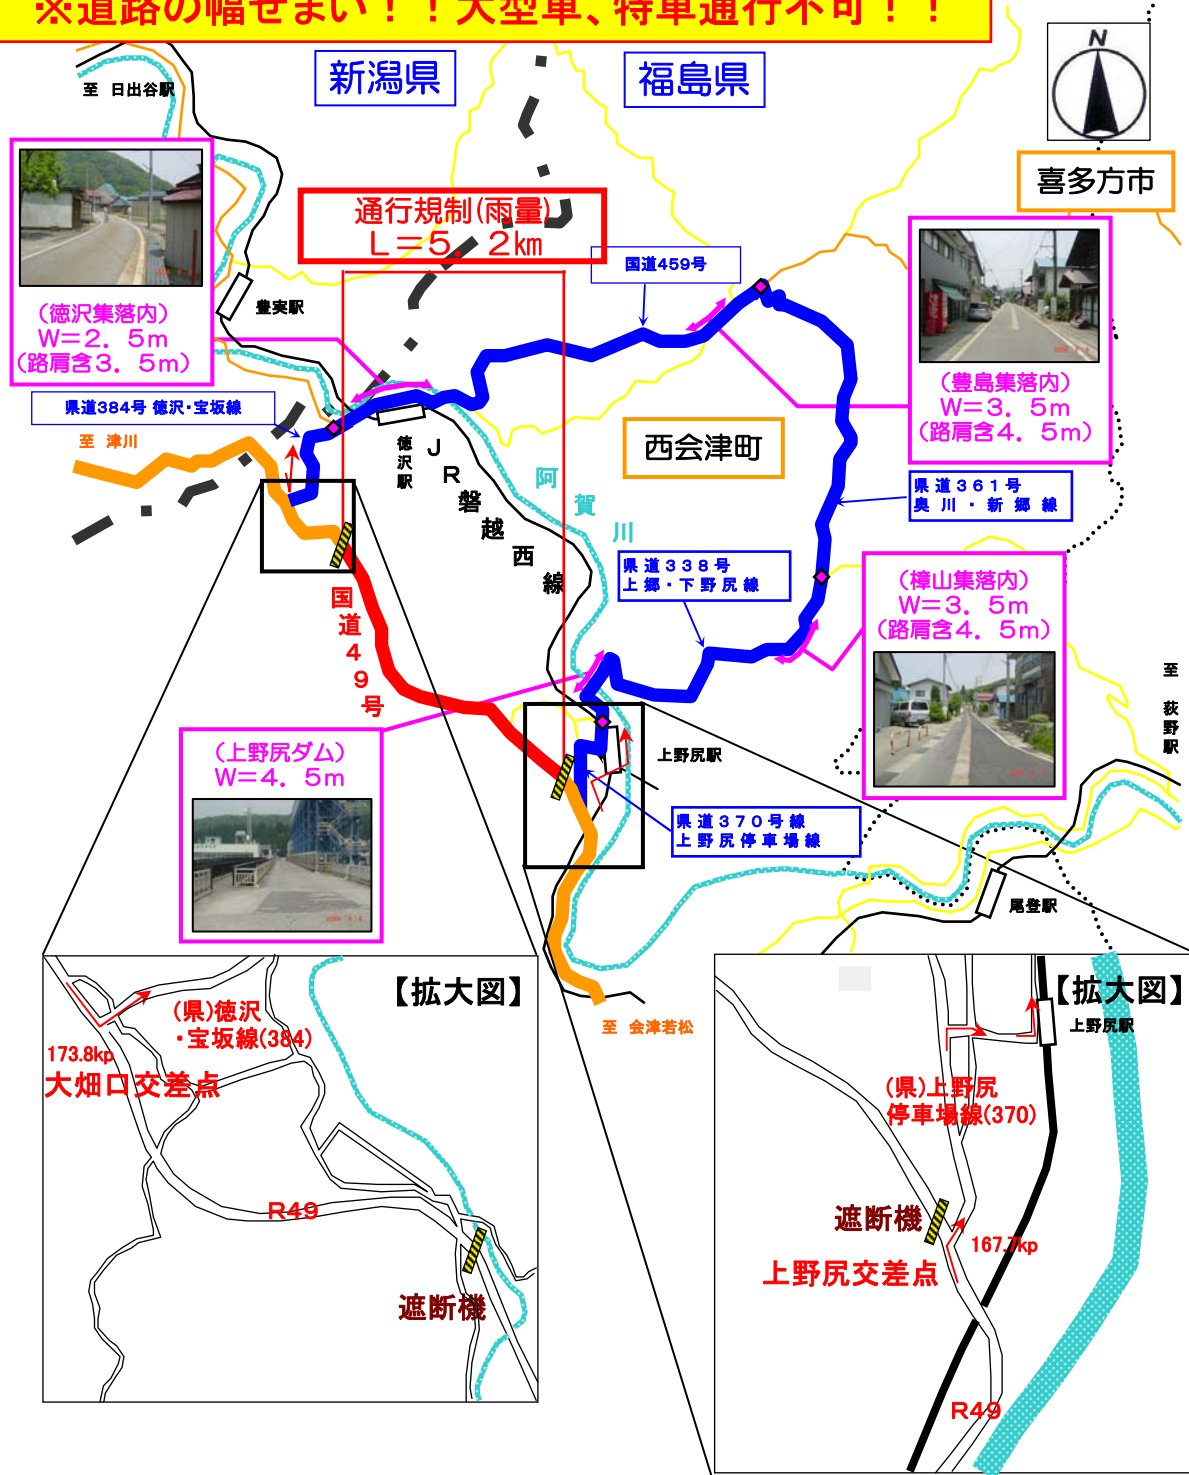

# 国道49号(西会津上野尻～宝坂)迂回路

※道路の幅せまい！！大型車、特車通行不可！！

**凡例**

- 規制区間
- 迂回路
- 幅員狭小部
- 路線分岐点