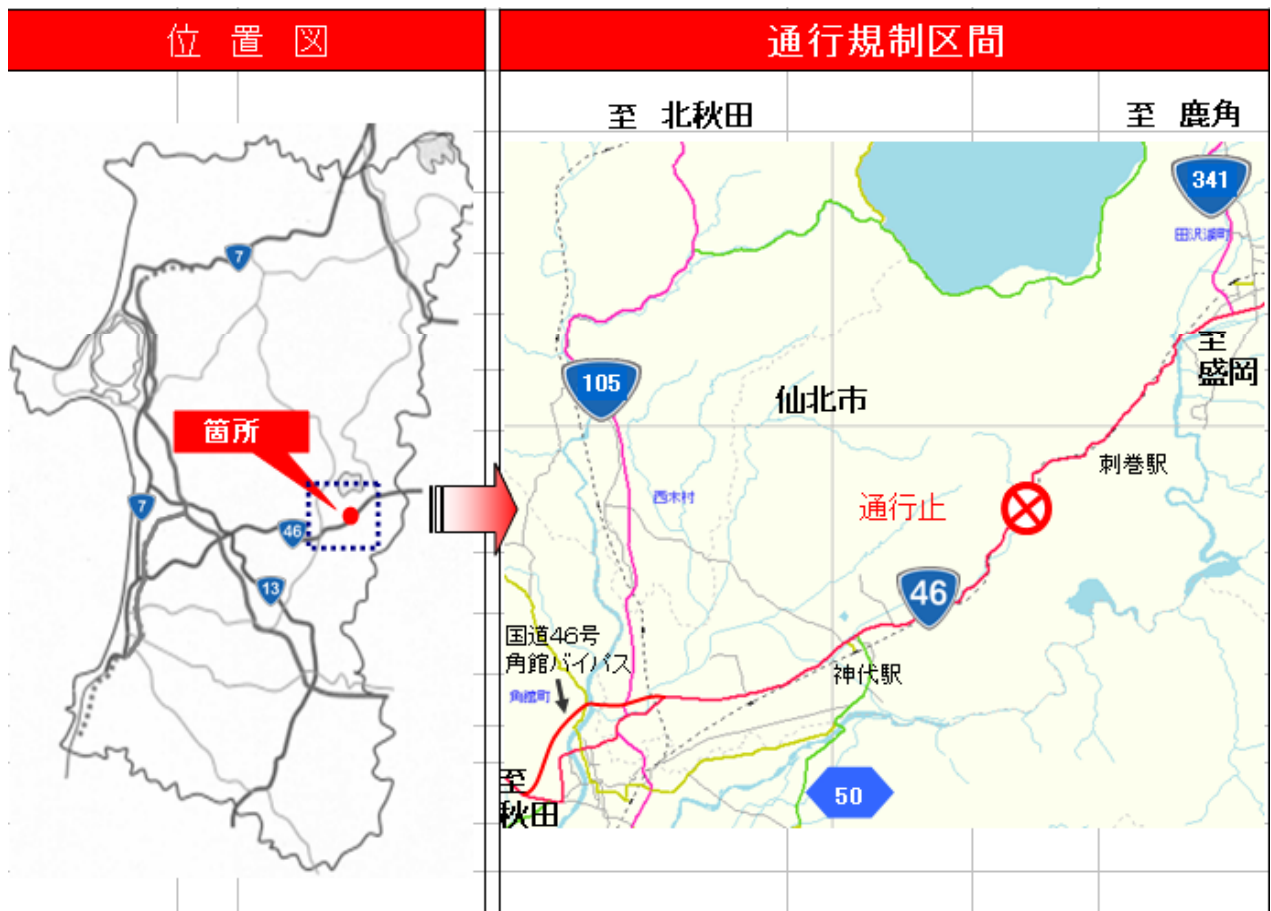

2010/7/30 13:00【防災情報】  
秋田河川国道事務所 道路防災情報(第6報)

**通行規制(通行止め)について**

1. 管内情報

13時00分から再び雨水が道路に流れ込んでいるため、下記場所において一時通行止めしましたので、お知らせします。

場所: 仙北市田沢湖卒田柴倉地内(国道46号)  
迂回路なし

現在も降雨が続いておりますので、今後の気象情報、道路情報に注意してください。

(本記者発表は秋田県政記者会に送付しています。)