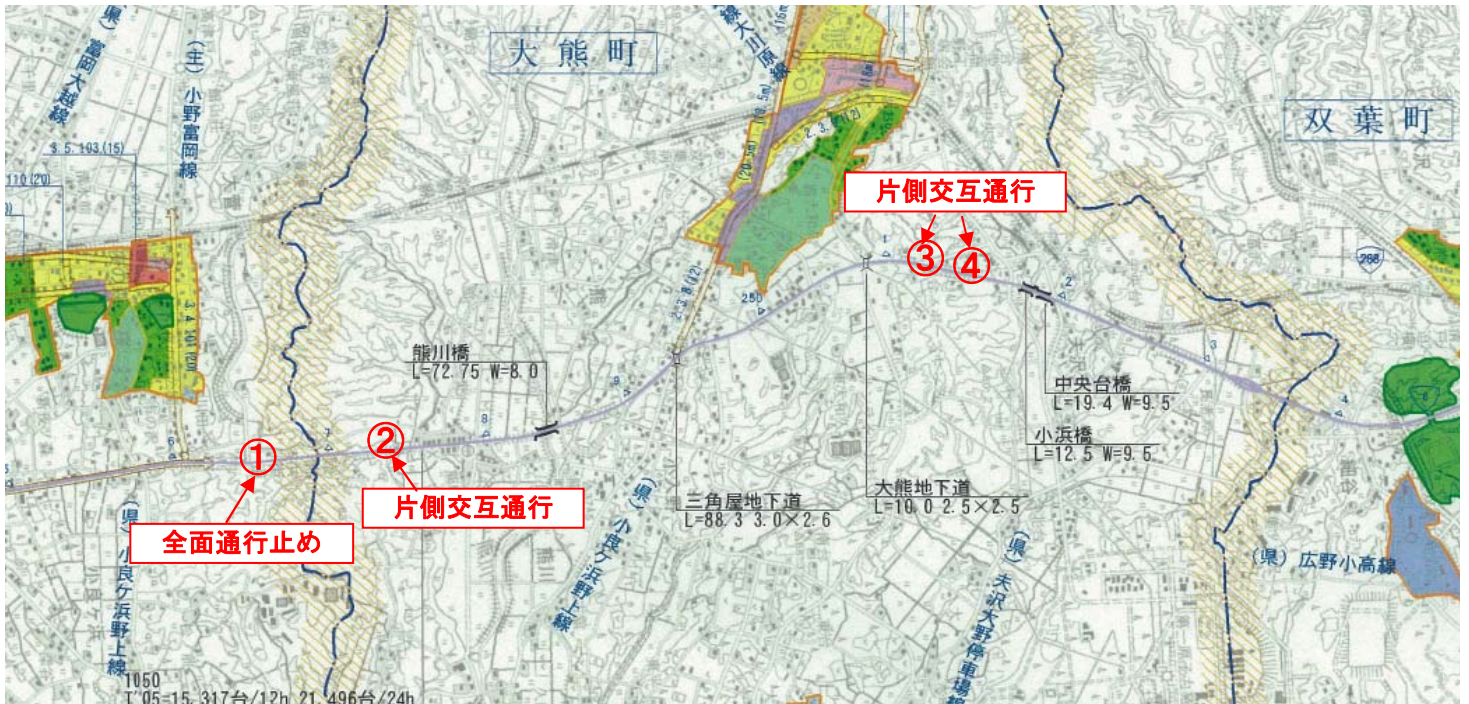

【全面通行止め】

- ①富岡町小良ヶ浜(246. 4kp)

【片側交互通行】

- ②大熊町大字熊(247. 4kp)
- ③大熊町大字小入野(251. 2kp)
- ④大熊町大字夫沢(251. 5~251. 6kp)

【路面冠水等】

- ⑤南相馬市北原(275. 7kp)
- ⑥南相馬市高見町(278. 2kp)

【路面冠水等】

⑦相馬市立谷(292.9kp)