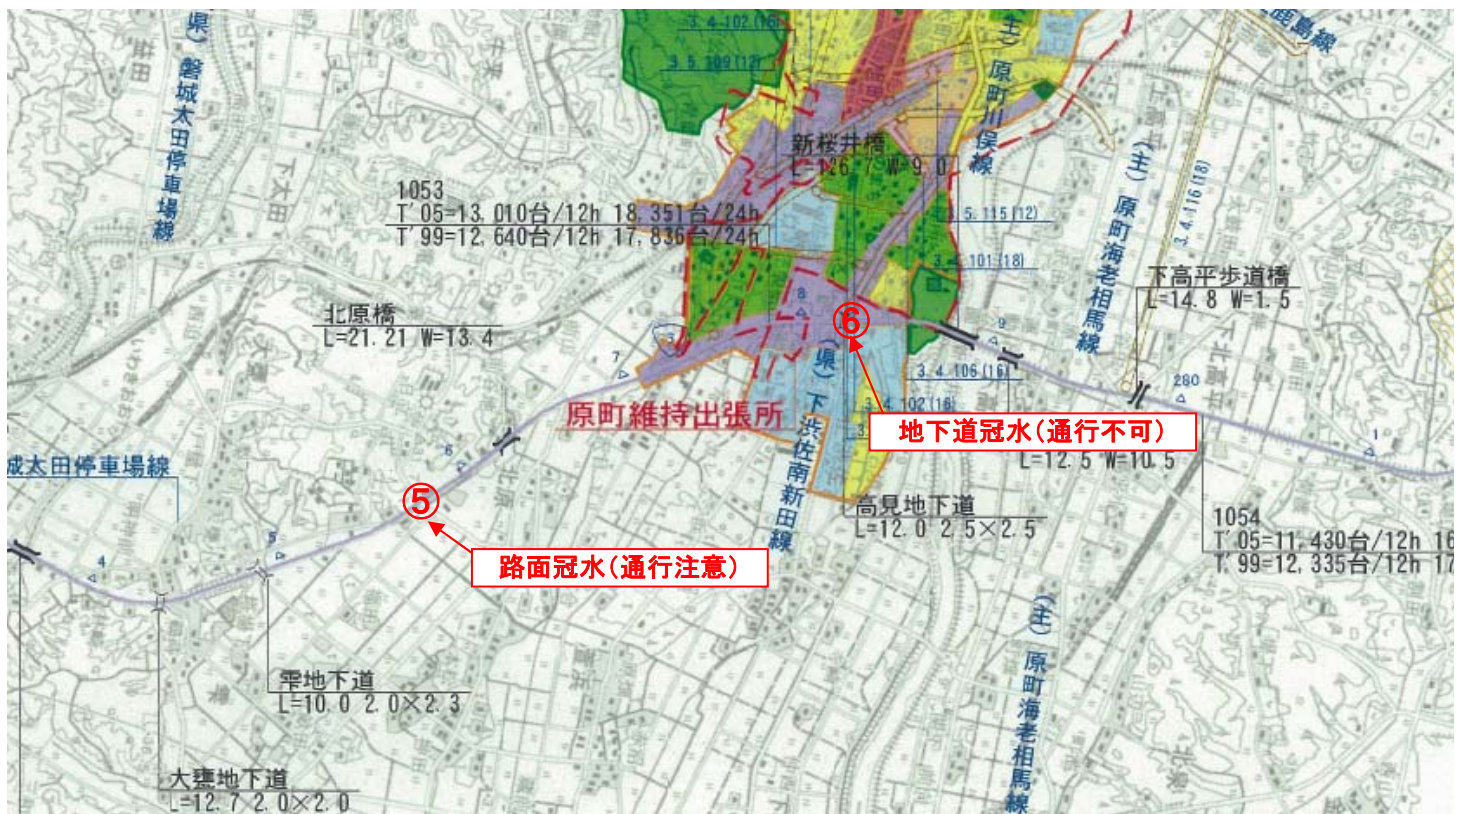

【全面通行止め】

- ①富岡町小良ヶ浜(246. 4kp)

【片側交互通行】

- ②大熊町大字熊(247. 4kp)
- ③大熊町大字小入野(251. 2kp)
- ④大熊町大字夫沢(251. 5~251. 6kp)

【路面冠水等】

- ⑤南相馬市北原(275. 7kp)
- ⑥南相馬市高見町(278. 2kp)

【路面冠水等】

⑦相馬市立谷(292.9kp)