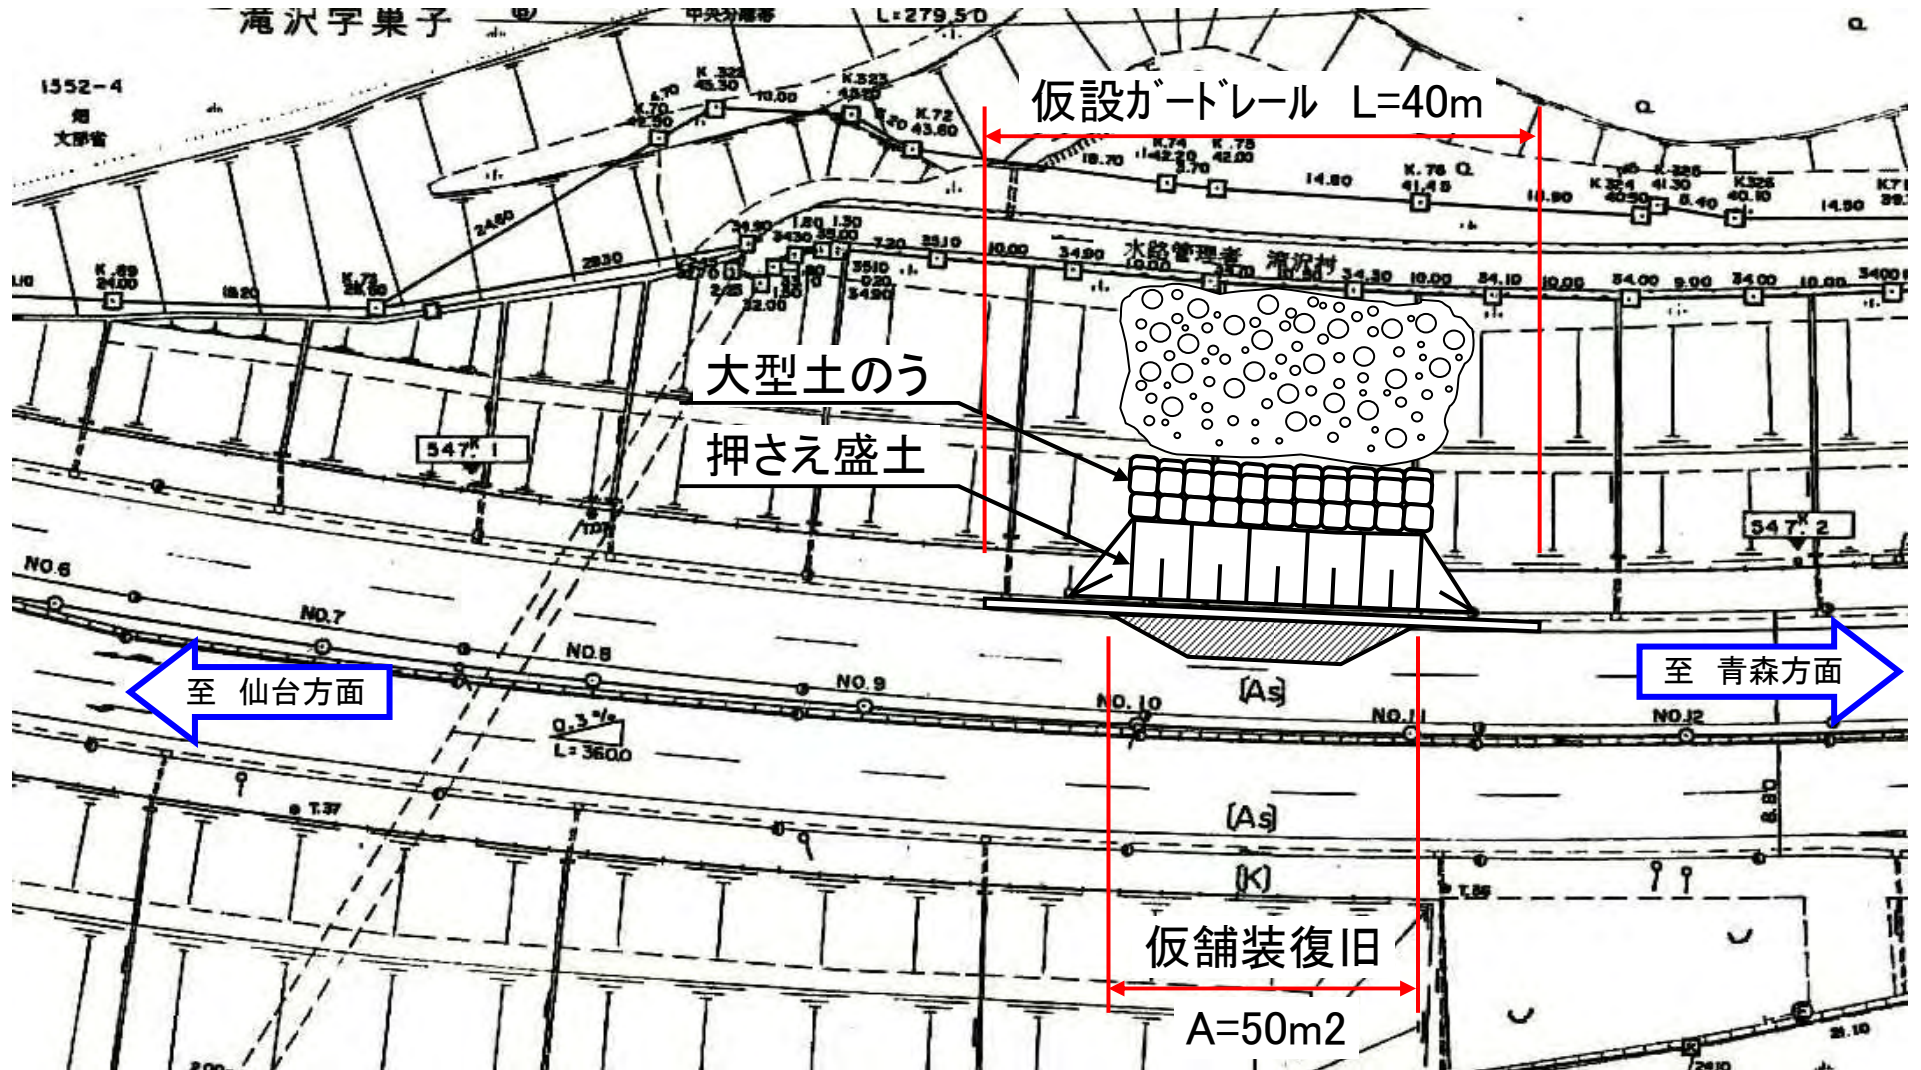

被災箇所位置図

一般国道4号 岩手郡滝沢村大字滝沢字砂込 地内

被災箇所 平面図

訓練

応急復旧 標準横断図

訓練