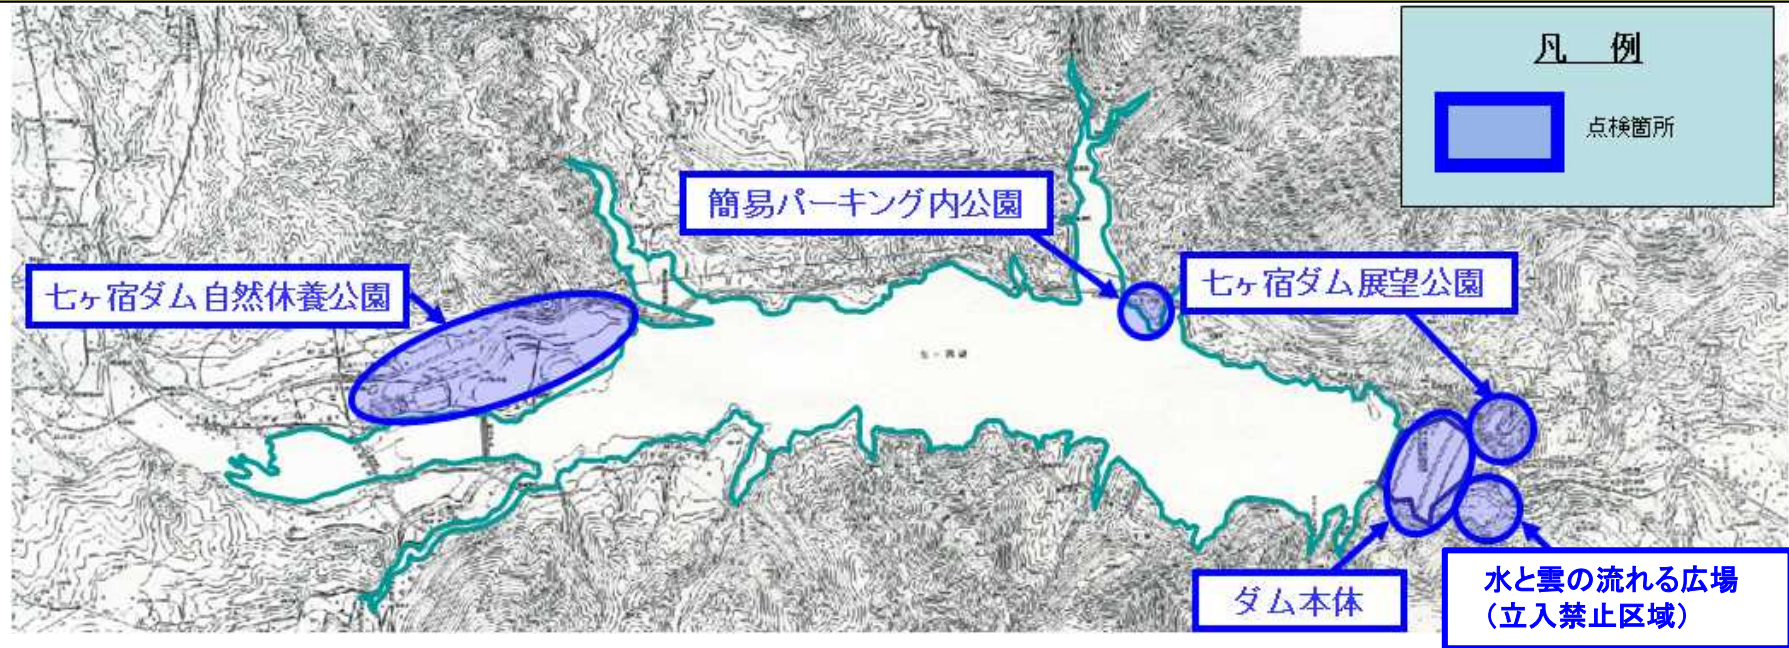

七ヶ宿ダム周辺施設の安全を確認しました

令和5年7月7日～12日に安全施設の点検を実施しました

看板及び転落防止柵等、点検状況
(七ヶ宿ダム展望公園)

転落防止柵 点検状況
(簡易パーキング内公園)

立入禁止柵、遊具等 点検状況
(七ヶ宿ダム自然休養公園)

安全利用上問題のある箇所はありませんでしたが、施設を利用する場合には、**安全へのご配慮**をお願いします。

*水と雲の流れる広場は立入禁止区域のため、点検対象外