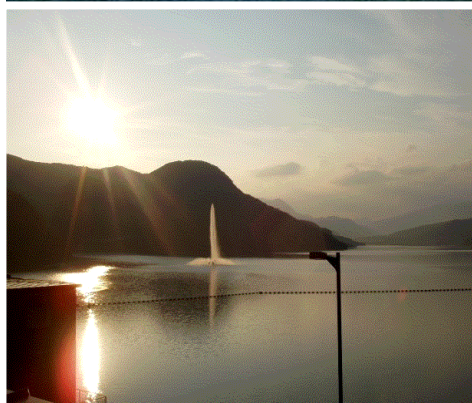

噴水再開延期のご案内

お知らせ(令和6年6月28日 現在)

七ヶ宿湖大噴水は設備の故障の為、運転停止して一部修理が完了しましたが、**新たな不具合が発見されたため再開を延期**いたします。

現在、再開の目途はたっていません。

楽しみにされていた皆様へご迷惑をおかけいたしますが再開の目途がたちましたら、改めてお知らせいたしますので、もうしばらくお待ち頂きますようお願いいたします。

国土交通省 七ヶ宿ダム管理所
0224-37-2122