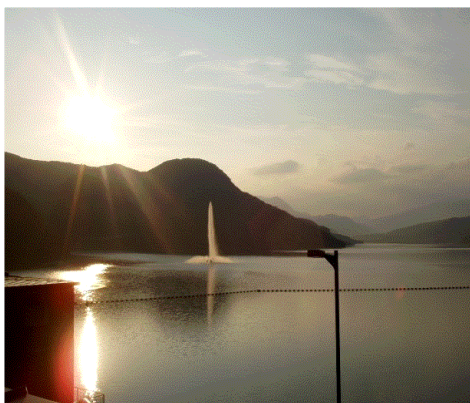

噴水停止のご案内

お知らせ(令和6年4月16日 現在)

七ヶ宿湖大噴水は**設備の故障**の為、現在**運転を停止**しています。

修理ができ次第、運転再開の案内をいたしますので、もうしばらくお待ちください。

国土交通省 七ヶ宿ダム管理所
0224-37-2122