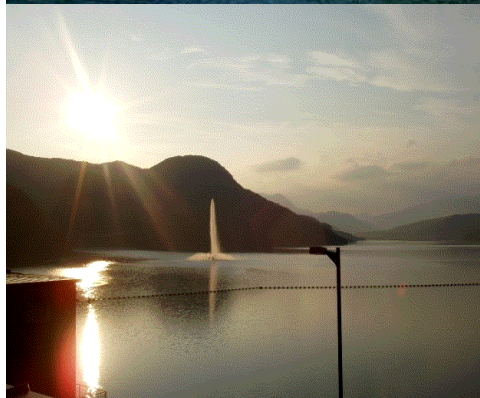

噴水停止のご案内

お知らせ

七ヶ宿湖大噴水は電源設備点検の為、以下の期間の運転を停止いたします。

停止期間 10月12日(木) ~ 10月21日(土)

※天候状態等によって停止期間を変更する場合があります。

国土交通省 七ヶ宿ダム管理所
0224-37-2122