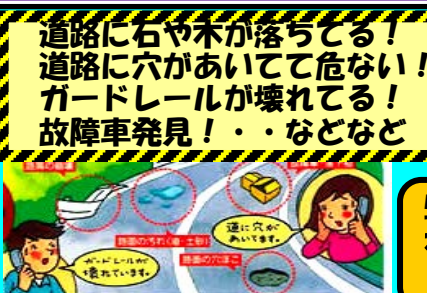

道路に石や木が落ちてる！
道路に穴があいてて危ない！
ガードレールが壊れてる！
故障車発見！・・・などなど

通行に支障となる
道路の異常を発見した方は
こちらへご一報ください

24時間通話無料

道路緊急ダイヤル

#9910

キョーキョウトウハツ

盛岡国道維持出張所は、
花巻市二枚橋地内(旧石鳥谷町境)～盛岡市玉山区寺林地内(岩手町境)
までの一般国道4号を管理しています