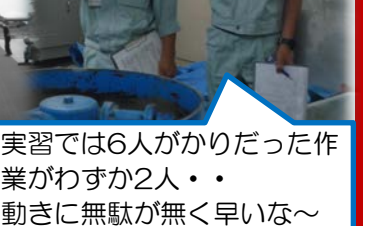

盛国だより

第23号
平成26年9月11日
岩手河川国道事務所
盛岡国道維持出張所
TEL 019-636-0018

9/2(火)と9/3(水)に、岩手大学工学部3年生3名が、出張所と工事監督の仕事を選びにきました。通常行っているパトロールや工事監督などを一緒にしてもらいながら、時折写真を撮ったり質問したり...今後の進路の参考になったなら嬉しいです^^

岩手大学工学部
学生さんの
就業体験

道路に石や木が落ちてくる!
道路に穴があいてて危ない!
ガードレールが壊れてる!
故障車発見!...などなど