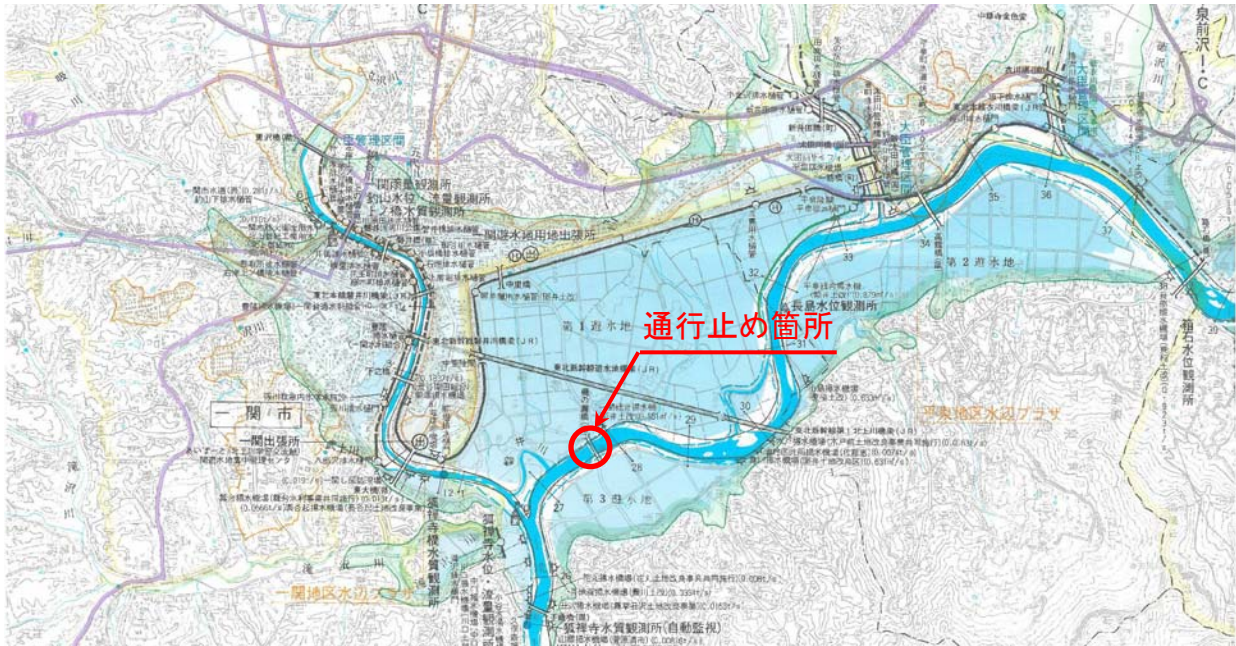

一関出張所
 一関市孤禅寺字石ノ瀬155-81
 Tel:0191-23-2435
 Fax:0191-23-6841

通行止めの情報!

災害

一関第1・第3遊水地にかかる、一関北上線柵の瀬橋は余震による損傷のため、4月8日より当面の間通行止めとなっております。迂回路がありますので、詳しくは岩手県のホームページをご確認下さい。

柵の瀬橋 遠景

舗装にひび割れが...

ジョイントに段差が...

見頃になります!

一関出張所に隣接する遊水地記念緑地公園のさくらが、咲き始めました。当公園には100種類以上のさくらが植えてあり、見頃を迎えようとしております。一関にお立寄りの際はぜひご覧ください!