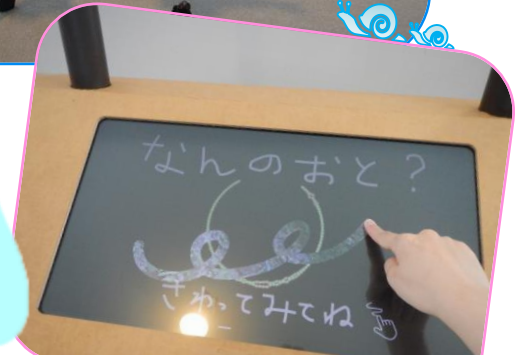

【主催】 東北地方整備局 【協賛】 水の道園ネットワーク 緑の NPO 法人 気象キャスターネットワーク、ファンザ ミュース  
東京学芸大学環境教育研究センター、東京学芸大学クラフトデザイン研究室、  
日本河川・流域再生ネットワーク、九州産業大学芸術学部メディアラボ 331  
【協賛】 インタラクティブ映像、雨時計、標本シオラマ、防災グッズ、記録映像等

国土交通省 jawanet

北上川学習交流館あいぽーとでは、7月14日(金)～8月6日(日)まで企画展示「雨展」を開催いたします。

生活に必要な水を供給してくれる雨、時には猛威を振るい生活を脅かす雨、そんな雨の大切さと脅威を学べる展示となっています。

大雨による水位上昇のシミュレーションができるモニター展示や、雨を表現した他国の楽器、また防災ハンドブック展示など、見て、聞いて、触って楽しく学ぶことができます。

大雨災害が増えている昨今、雨展を通して雨の大切さや怖さを学んでみませんか？

みなさまのご来館を心よりお待ちしております。

※写真は令和3年度に開催したさいのものです