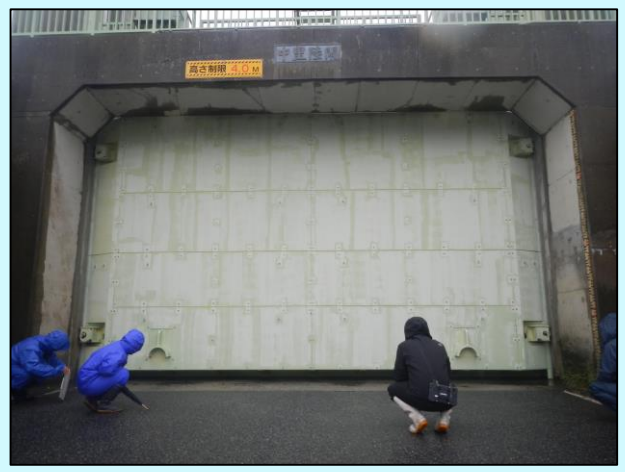

中里陸閘

「川をきれいにする」児童図画コンクール作品募集

～北上川への思いを表現してみませんか～

令和3年度受賞作品