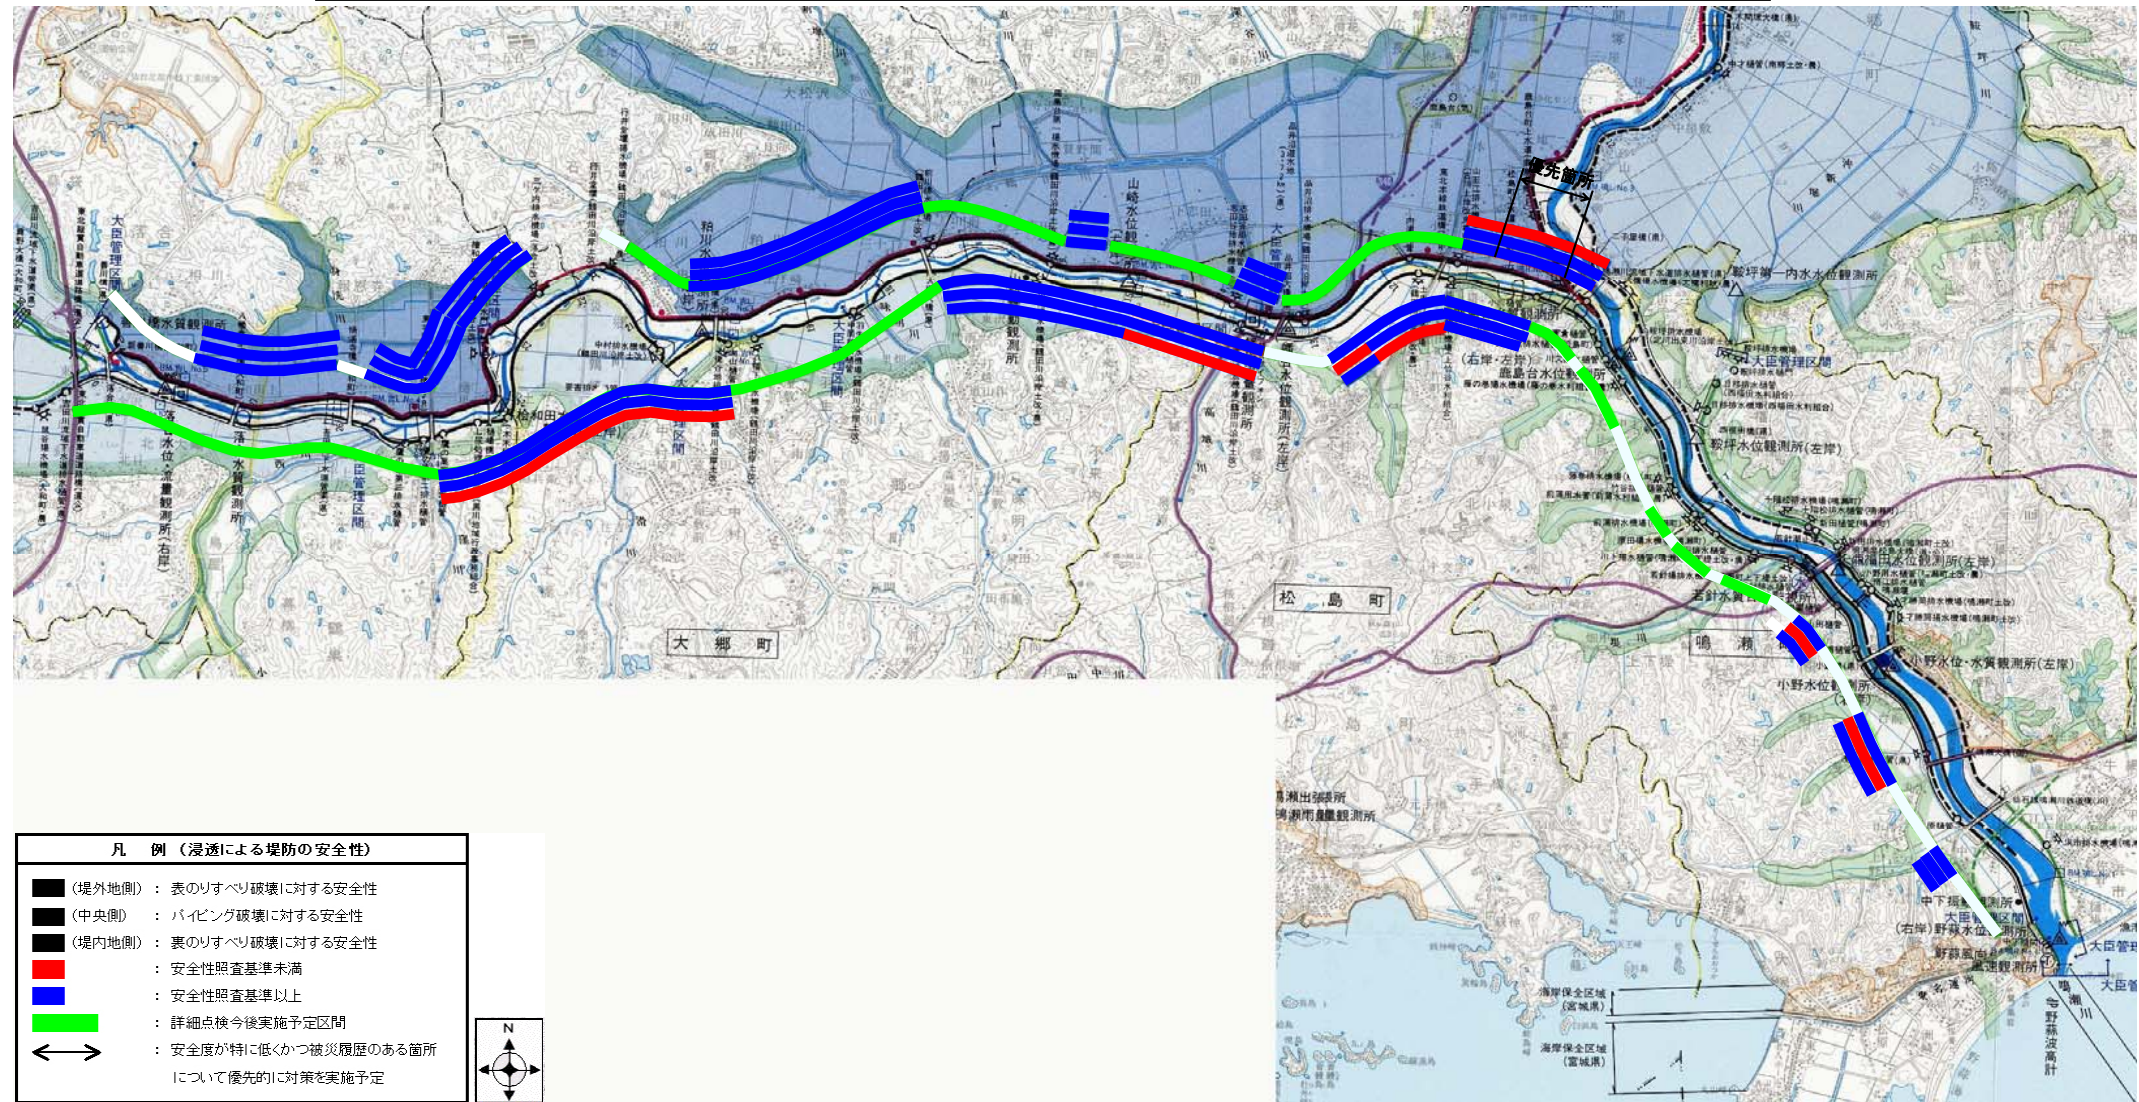

鳴瀬川水系鳴瀬川堤防詳細点検情報図

鳴瀬川水系吉田川堤防詳細点検情報図

平成20年3月現在
 (市町村名: 平成17年3月現在)