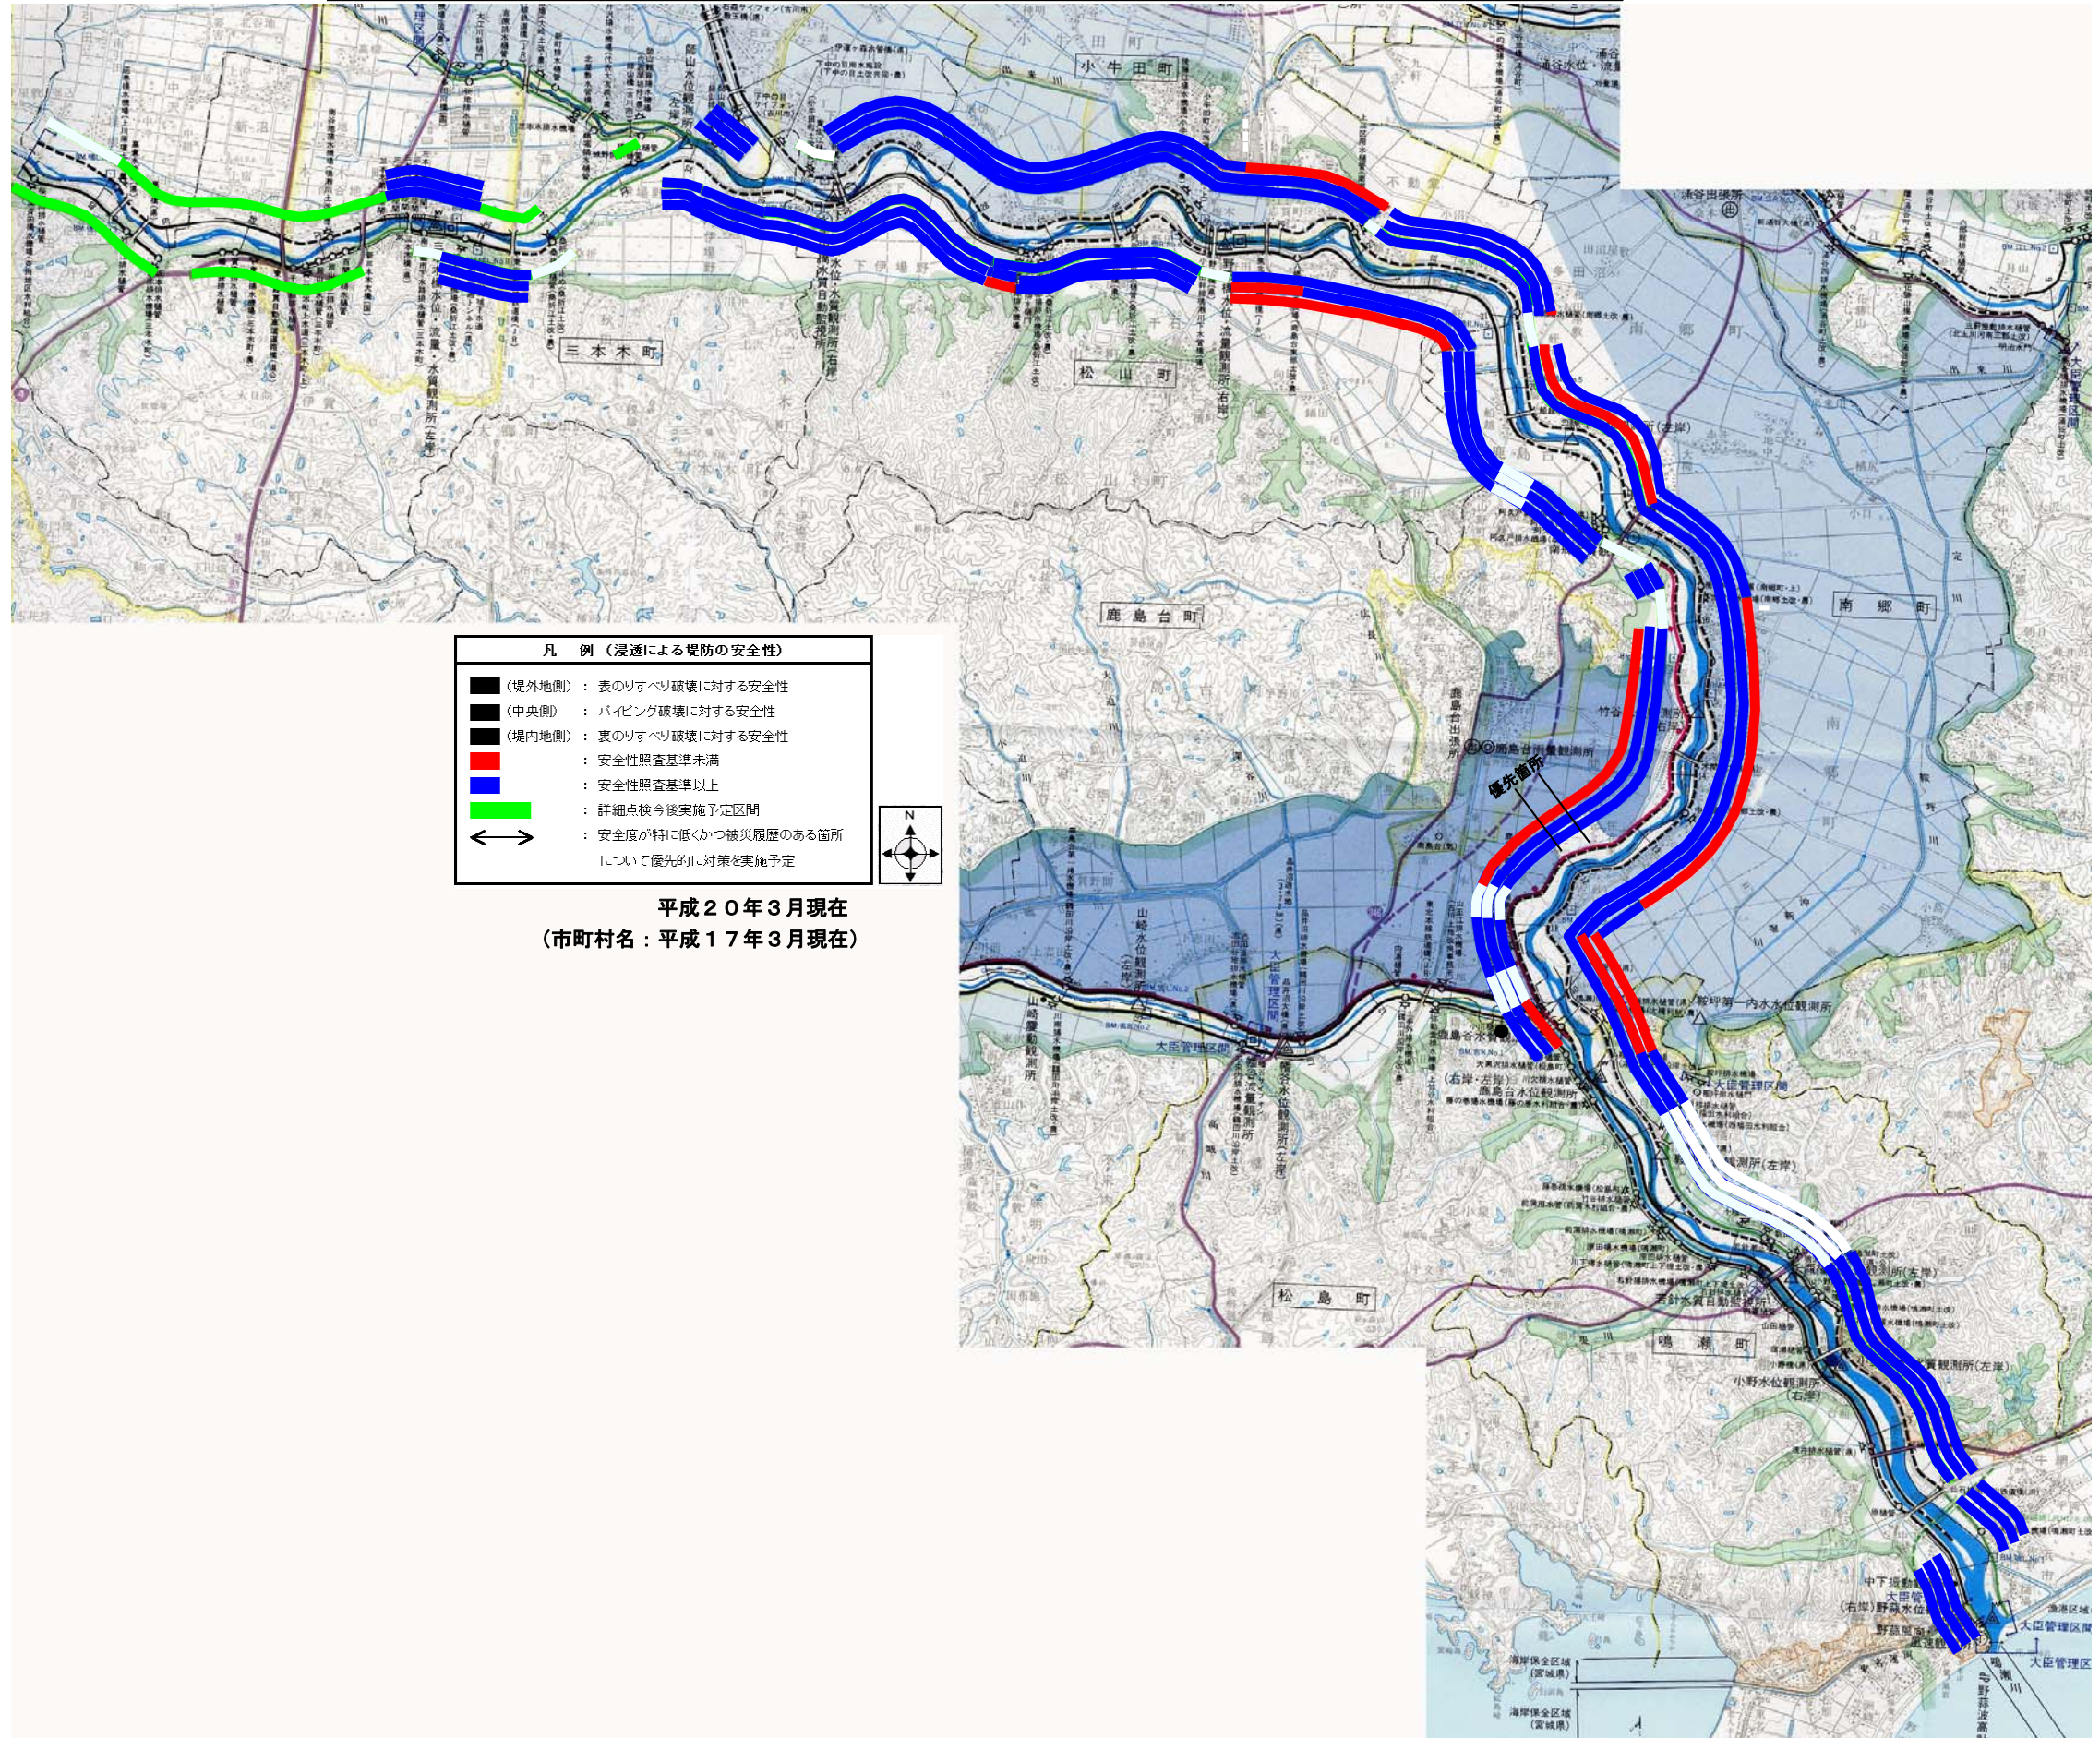

鳴瀬川水系鳴瀬川堤防詳細点検情報図

鳴瀬川水系吉田川堤防詳細点検情報図

平成20年3月現在
 (市町村名: 平成17年3月現在)