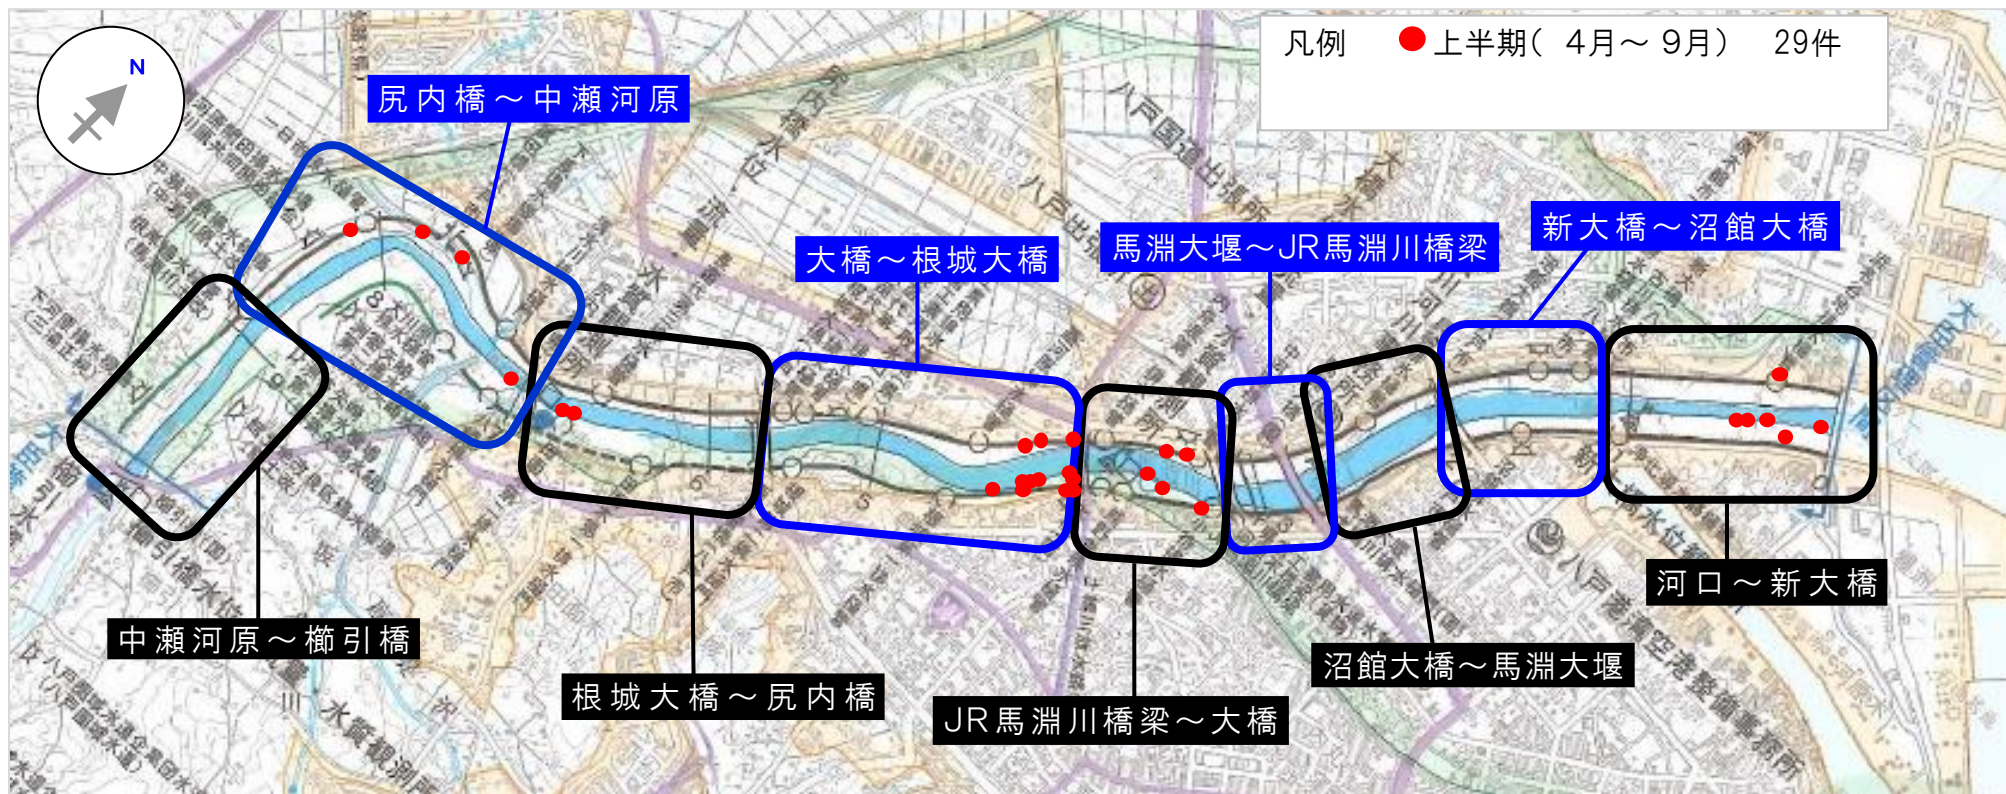

馬淵川ゴミマップ

令和6年度（4月～9月）

みんなで守ろう きれいな川！

地域の連携で不法投棄を防ぎましょう

令和5年度は、河川巡視で不法投棄を43件発見しました。

令和4年度は54件、令和3年度は46件でした。

〔青森河川国道事務所 八戸出張所〕
〒039-1103 八戸市長苗代二丁目5-8
TEL: 0178-28-2626
FAX: 0178-28-2007

河口～新大橋

④ (5月20日)

大豆油の缶

⑤ (8月16日)

木の枝

⑥ (9月12日)

ブラウン管テレビ

馬淵川の異常を発見した場合は、お知らせください。

〔 青森河川国道事務所 八戸出張所 〕