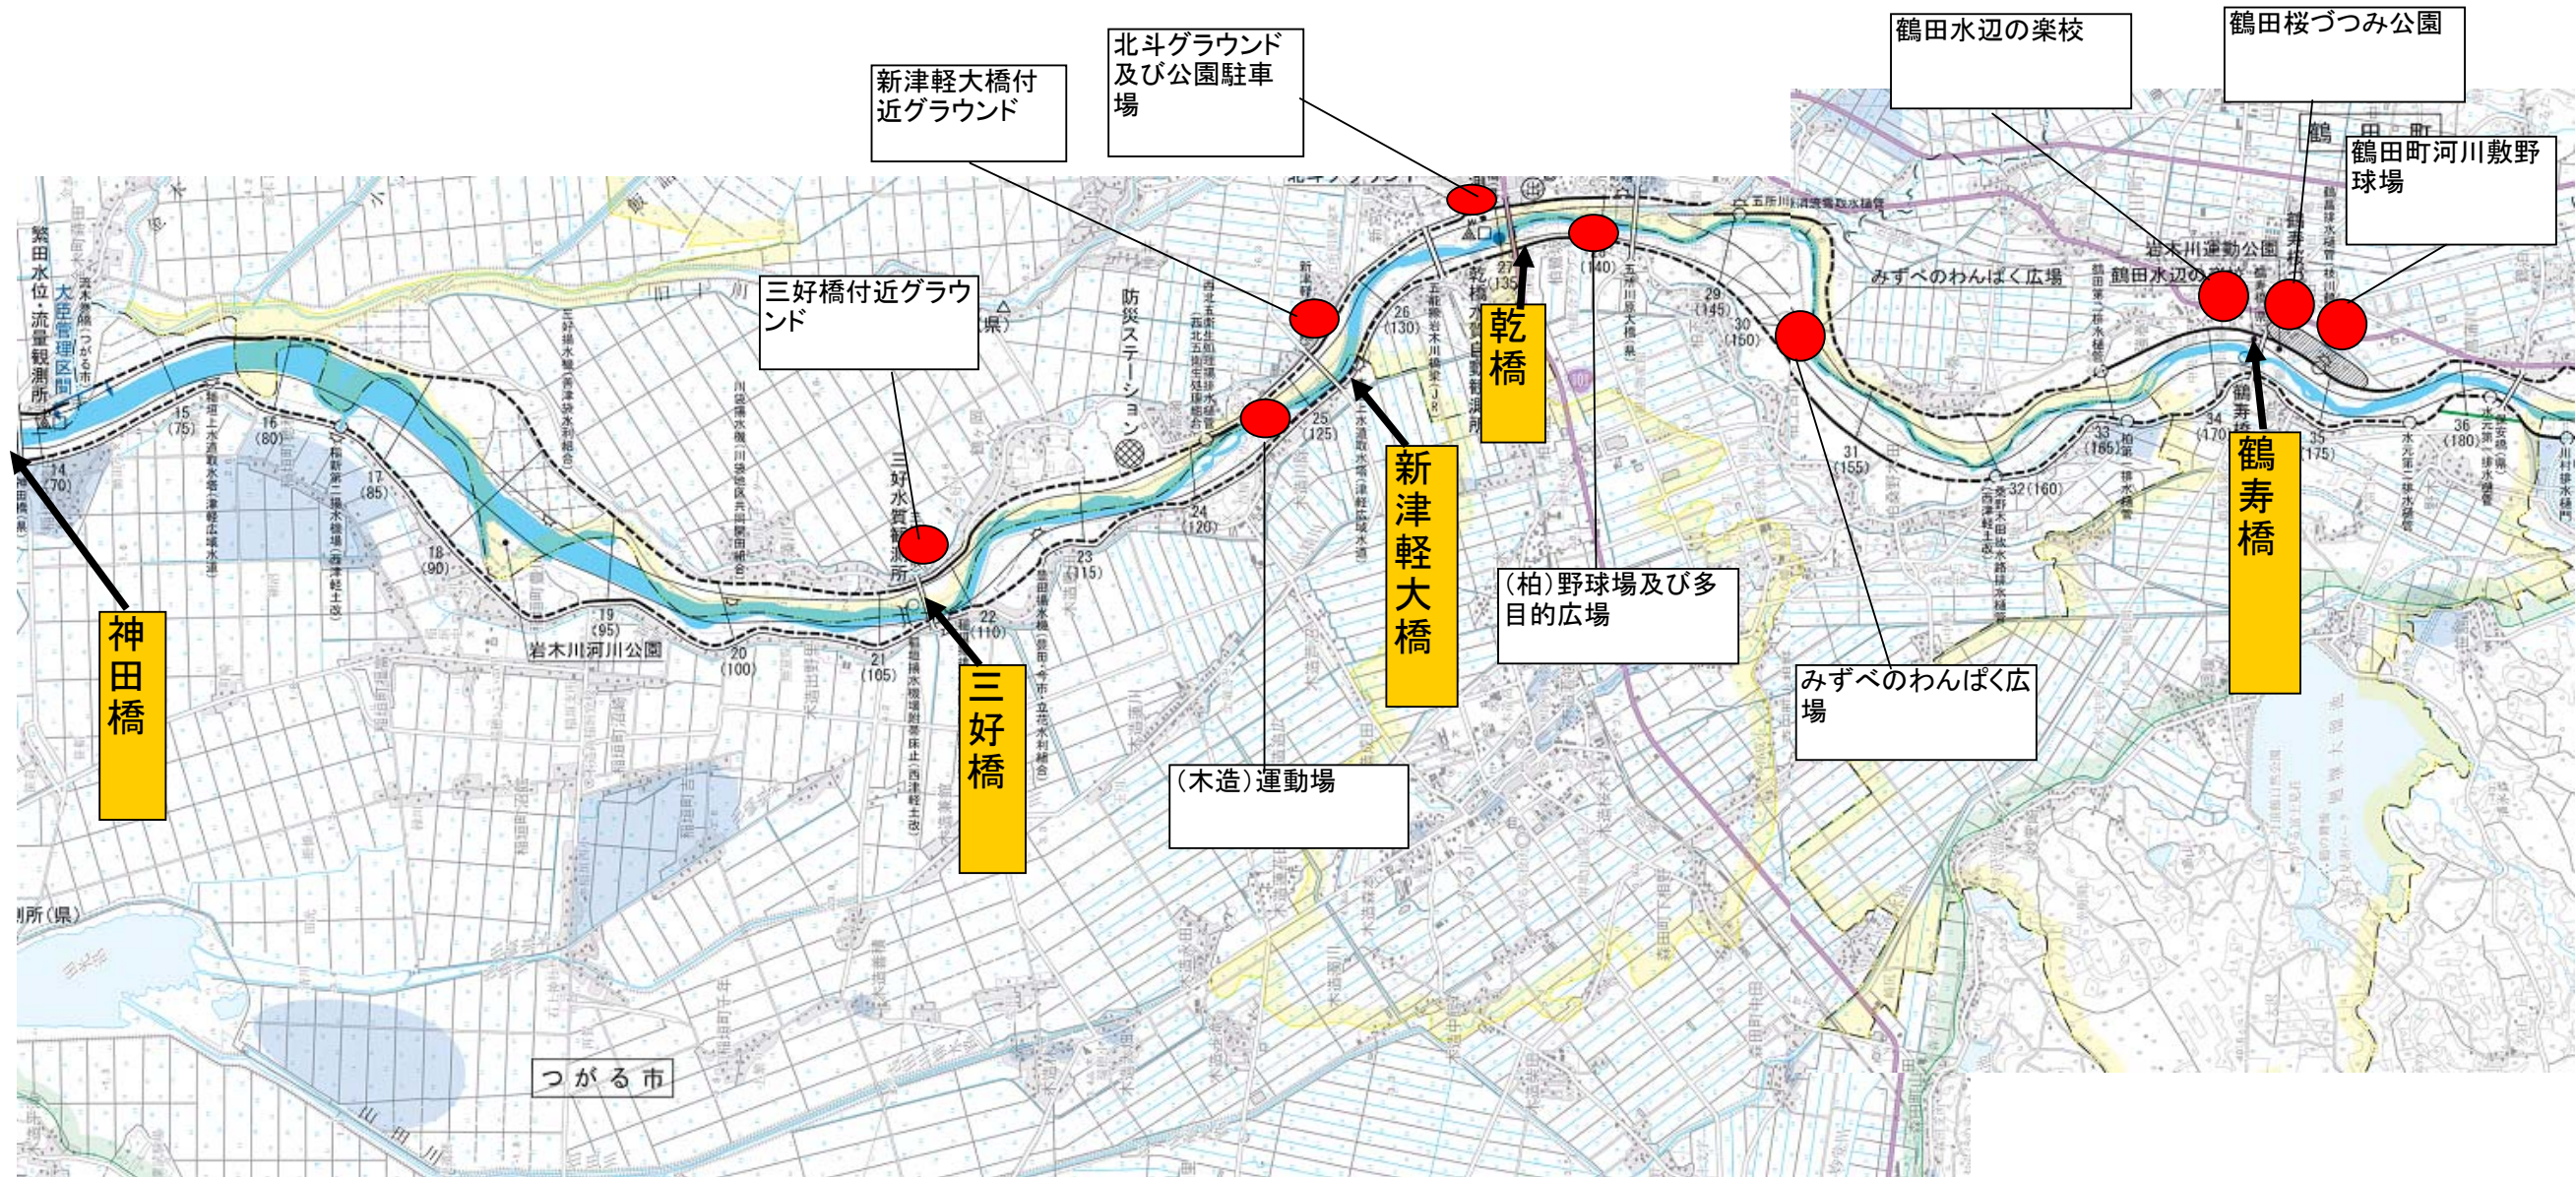

午前の部
日時:平成25年4月22日(月)

午後の部
日時：平成25年4月22日(月)