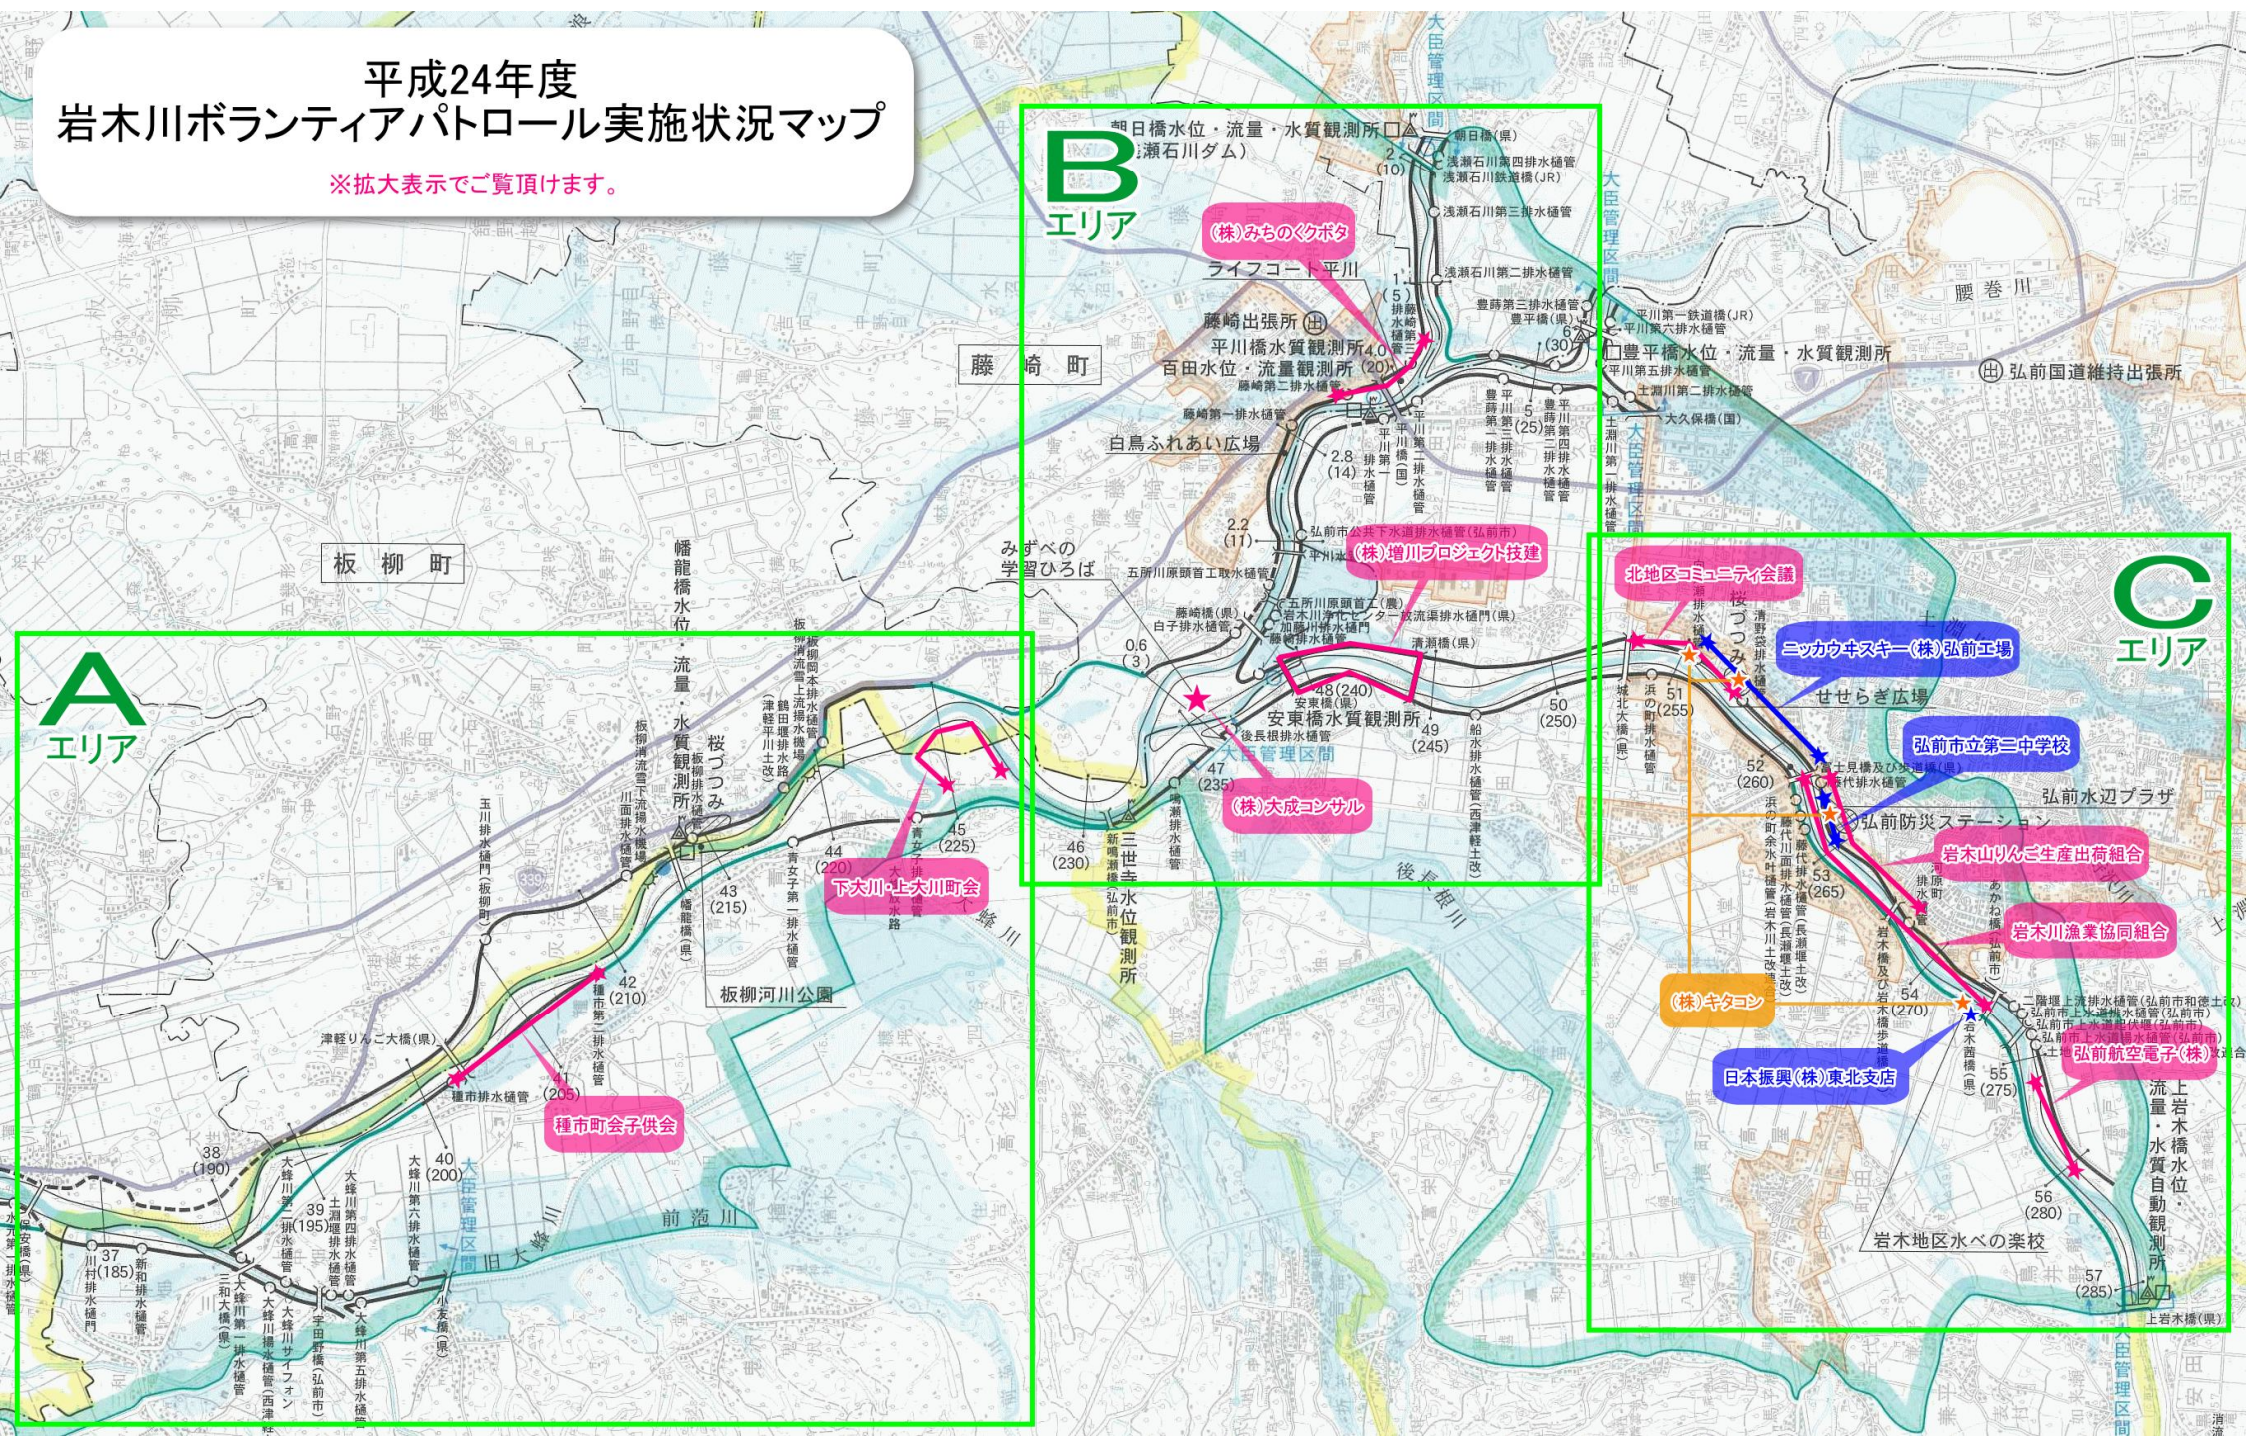

平成24年度 岩木川ボランティアパトロール実施状況マップ

※拡大表示でご覧頂けます。

A
エリア

B
エリア

C
エリア

板柳町

藤崎町

腰巻川

藤崎第一排水罐管

白鳥ふれあい広場

みずへの学習ひろば

五所川原頭管工取水罐管

白子排水罐管

藤崎橋(県)排水罐管

安東橋(県)排水罐管

安東橋水質観測所