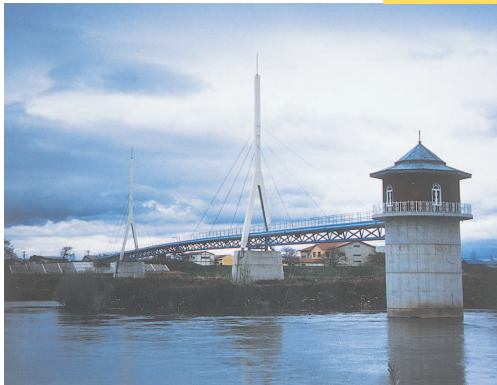

No.163

秋の岩木山とりんご園  
(51cm x 42cm)

No.164

白鳥飛来地(平川)  
(51cm x 42cm)

No.165

弘前市上水道取水堰  
(51cm x 42cm)

No.166

岩木川第一発電所  
(51cm x 42cm)

No.167

五所川原市上水道取水塔  
(51cm x 42cm)

No.168

浅瀬石川ダムライトアップ  
(90cm x 62cm)

No.169

浅瀬石川ダム全面  
(90cm x 62cm)

No.170

暗門の滝  
(51cm x 42cm)

暗門の滝