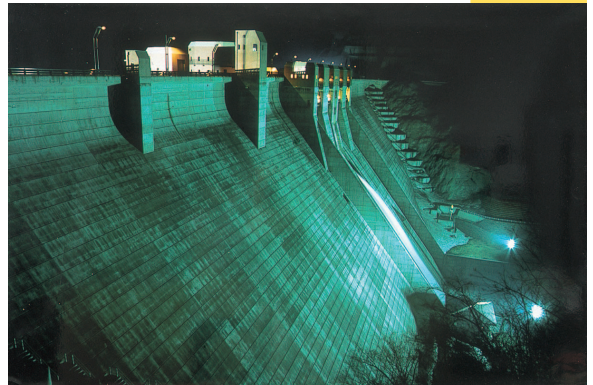

No.163

秋の岩木山とりんご園  
(51cm x 42cm)

No.164

白鳥飛来地(平川)  
(51cm x 42cm)

No.165

弘前市上水道取水堰  
(51cm x 42cm)

No.166

岩木川第一発電所  
(51cm x 42cm)

No.167

五所川原市上水道取水塔  
(51cm x 42cm)

No.168

浅瀬石川ダムライトアップ  
(90cm x 62cm)

No.169

浅瀬石川ダム全面  
(90cm x 62cm)

No.170

暗門の滝  
(51cm x 42cm)

暗門の滝