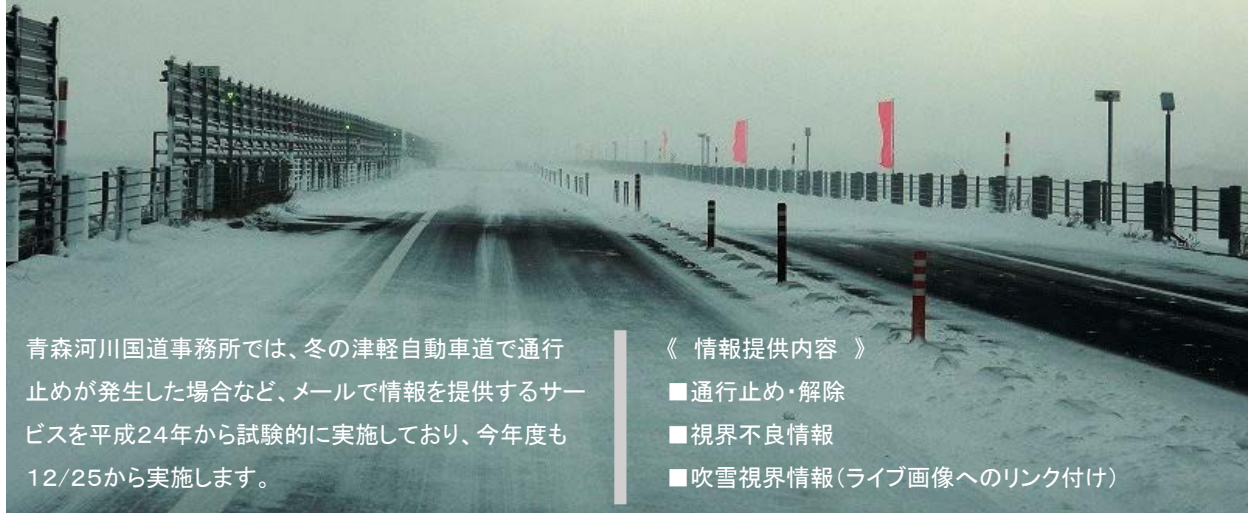

津軽自動車道の「今」

冬期情報をメール配信

青森河川国道事務所では、冬の津軽自動車道で通行止めが発生した場合など、メールで情報を提供するサービスを平成24年から試験的に実施しており、今年度も12/25から実施します。

《 情報提供内容 》

- 通行止め・解除
- 視界不良情報
- 吹雪視界情報(ライブ画像へのリンク付け)

↓ 下記のアドレス・QRコードから“かんたん”に登録いただけます ↓

<http://www.spsmail.com/~aomoridoro/>

- ☆登録は無料です。ただし、メール受信にかかる受信料はご負担願います。
- ☆受信情報(一部)と受信時間帯を選択することが可能です。

情報提供期間は平成30年12月25日(火)から平成31年3月中旬です。

メール配信は
6:00・16:00
の2回です。

「津軽道」道路情報

■津軽道通行規制
○月○日(曜日)○時~
津軽道全線通行止
吹雪による視界不良のため
迂回路:国道101号他通行には
ご注意ください。また、不要不急の
外出を控えるとともに、今後の道
路情報にご確認ください。

<http://micos-sa.jwa.or.jp/metro/tugaru/www/>

吹雪視界情報(概要)

津軽道

吹雪視界情報

現況(推定)

1時間後	2時間後	3時間後
4時間後	5時間後	6時間後

※情報更新には20分程度時間がかかります(例:14時発表の場合、結果が表示されるのは14時20分程度です)。

津軽道ライブ画像