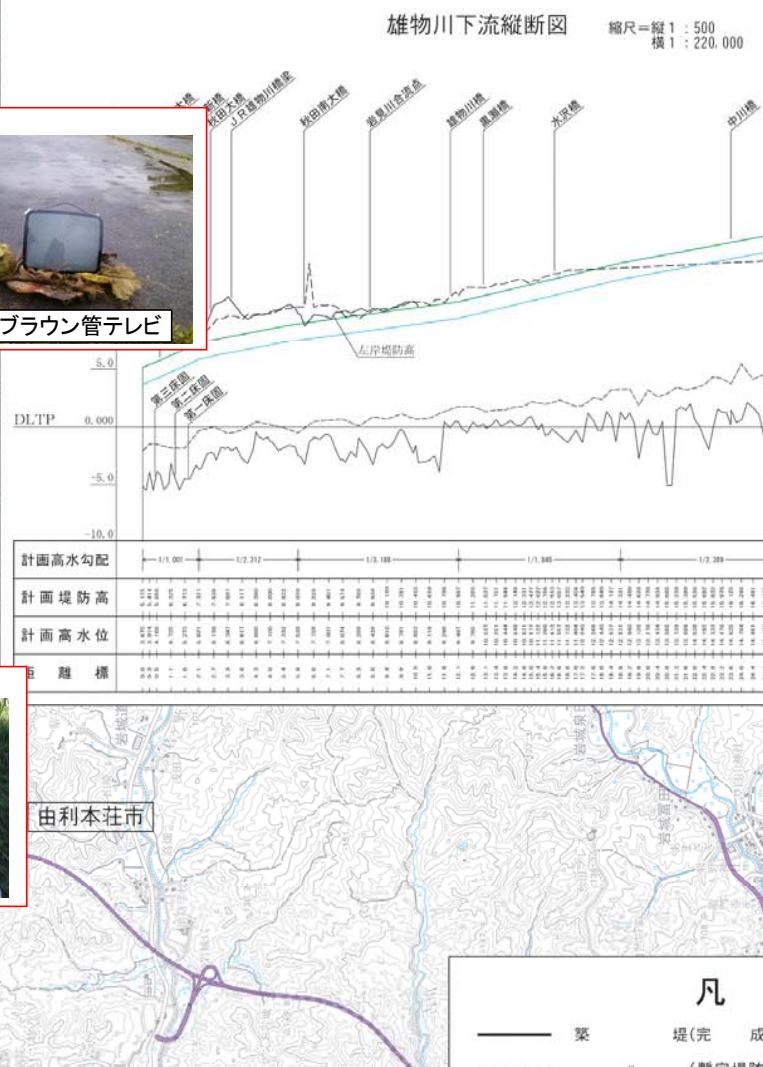

平成29年度 雄物川下流 ゴミマップ

凡
— 築
— 堤(完 成)