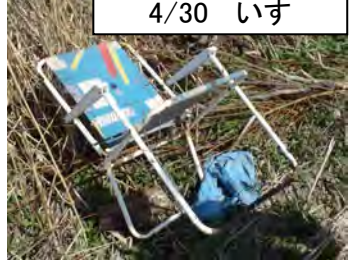

11/25 鳥の羽

4/12 大根

4/30 いす

右岸6.1~6.2k 秋田市仁井田

9/12 ペンキ缶

9/30 雑誌

5/7 植木鉢

左岸6.6k 豊巻排水樋門付近