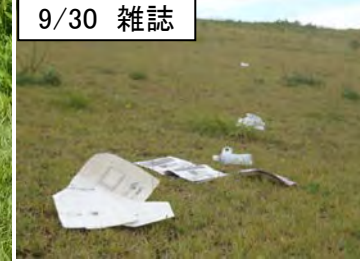

11/25 鳥の羽

4/12 大根

4/30 いす

右岸6.1~6.2k 秋田市仁井田

9/12 ペンキ缶

9/30 雑誌

5/7 植木鉢

左岸6.6k 豊巻排水樋門付近