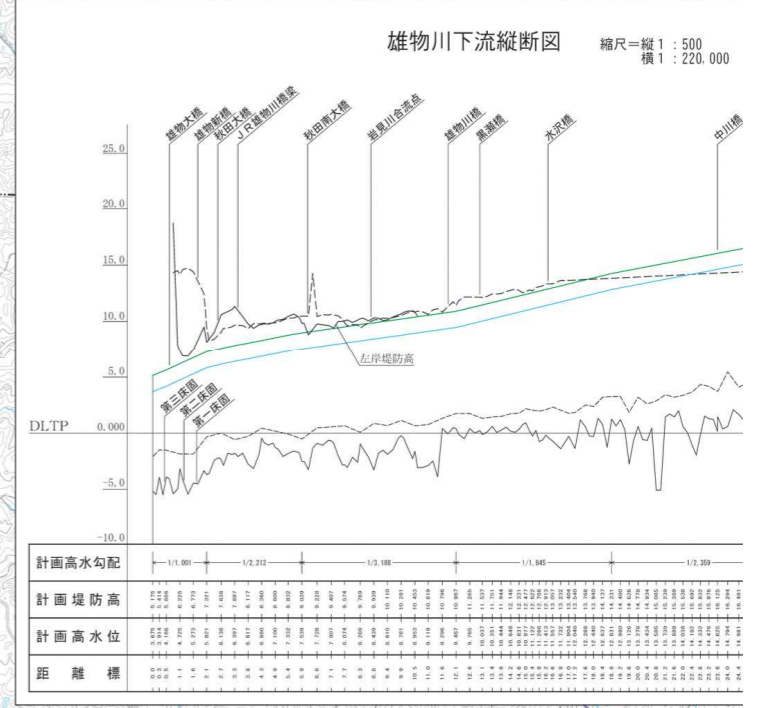

11/14 洗濯槽

左岸3.3k 新屋地区

4/18 炊飯器

左岸8.7k 小山地区

10/26 テッシュペーパー

凡
— 築
— 堤(完)