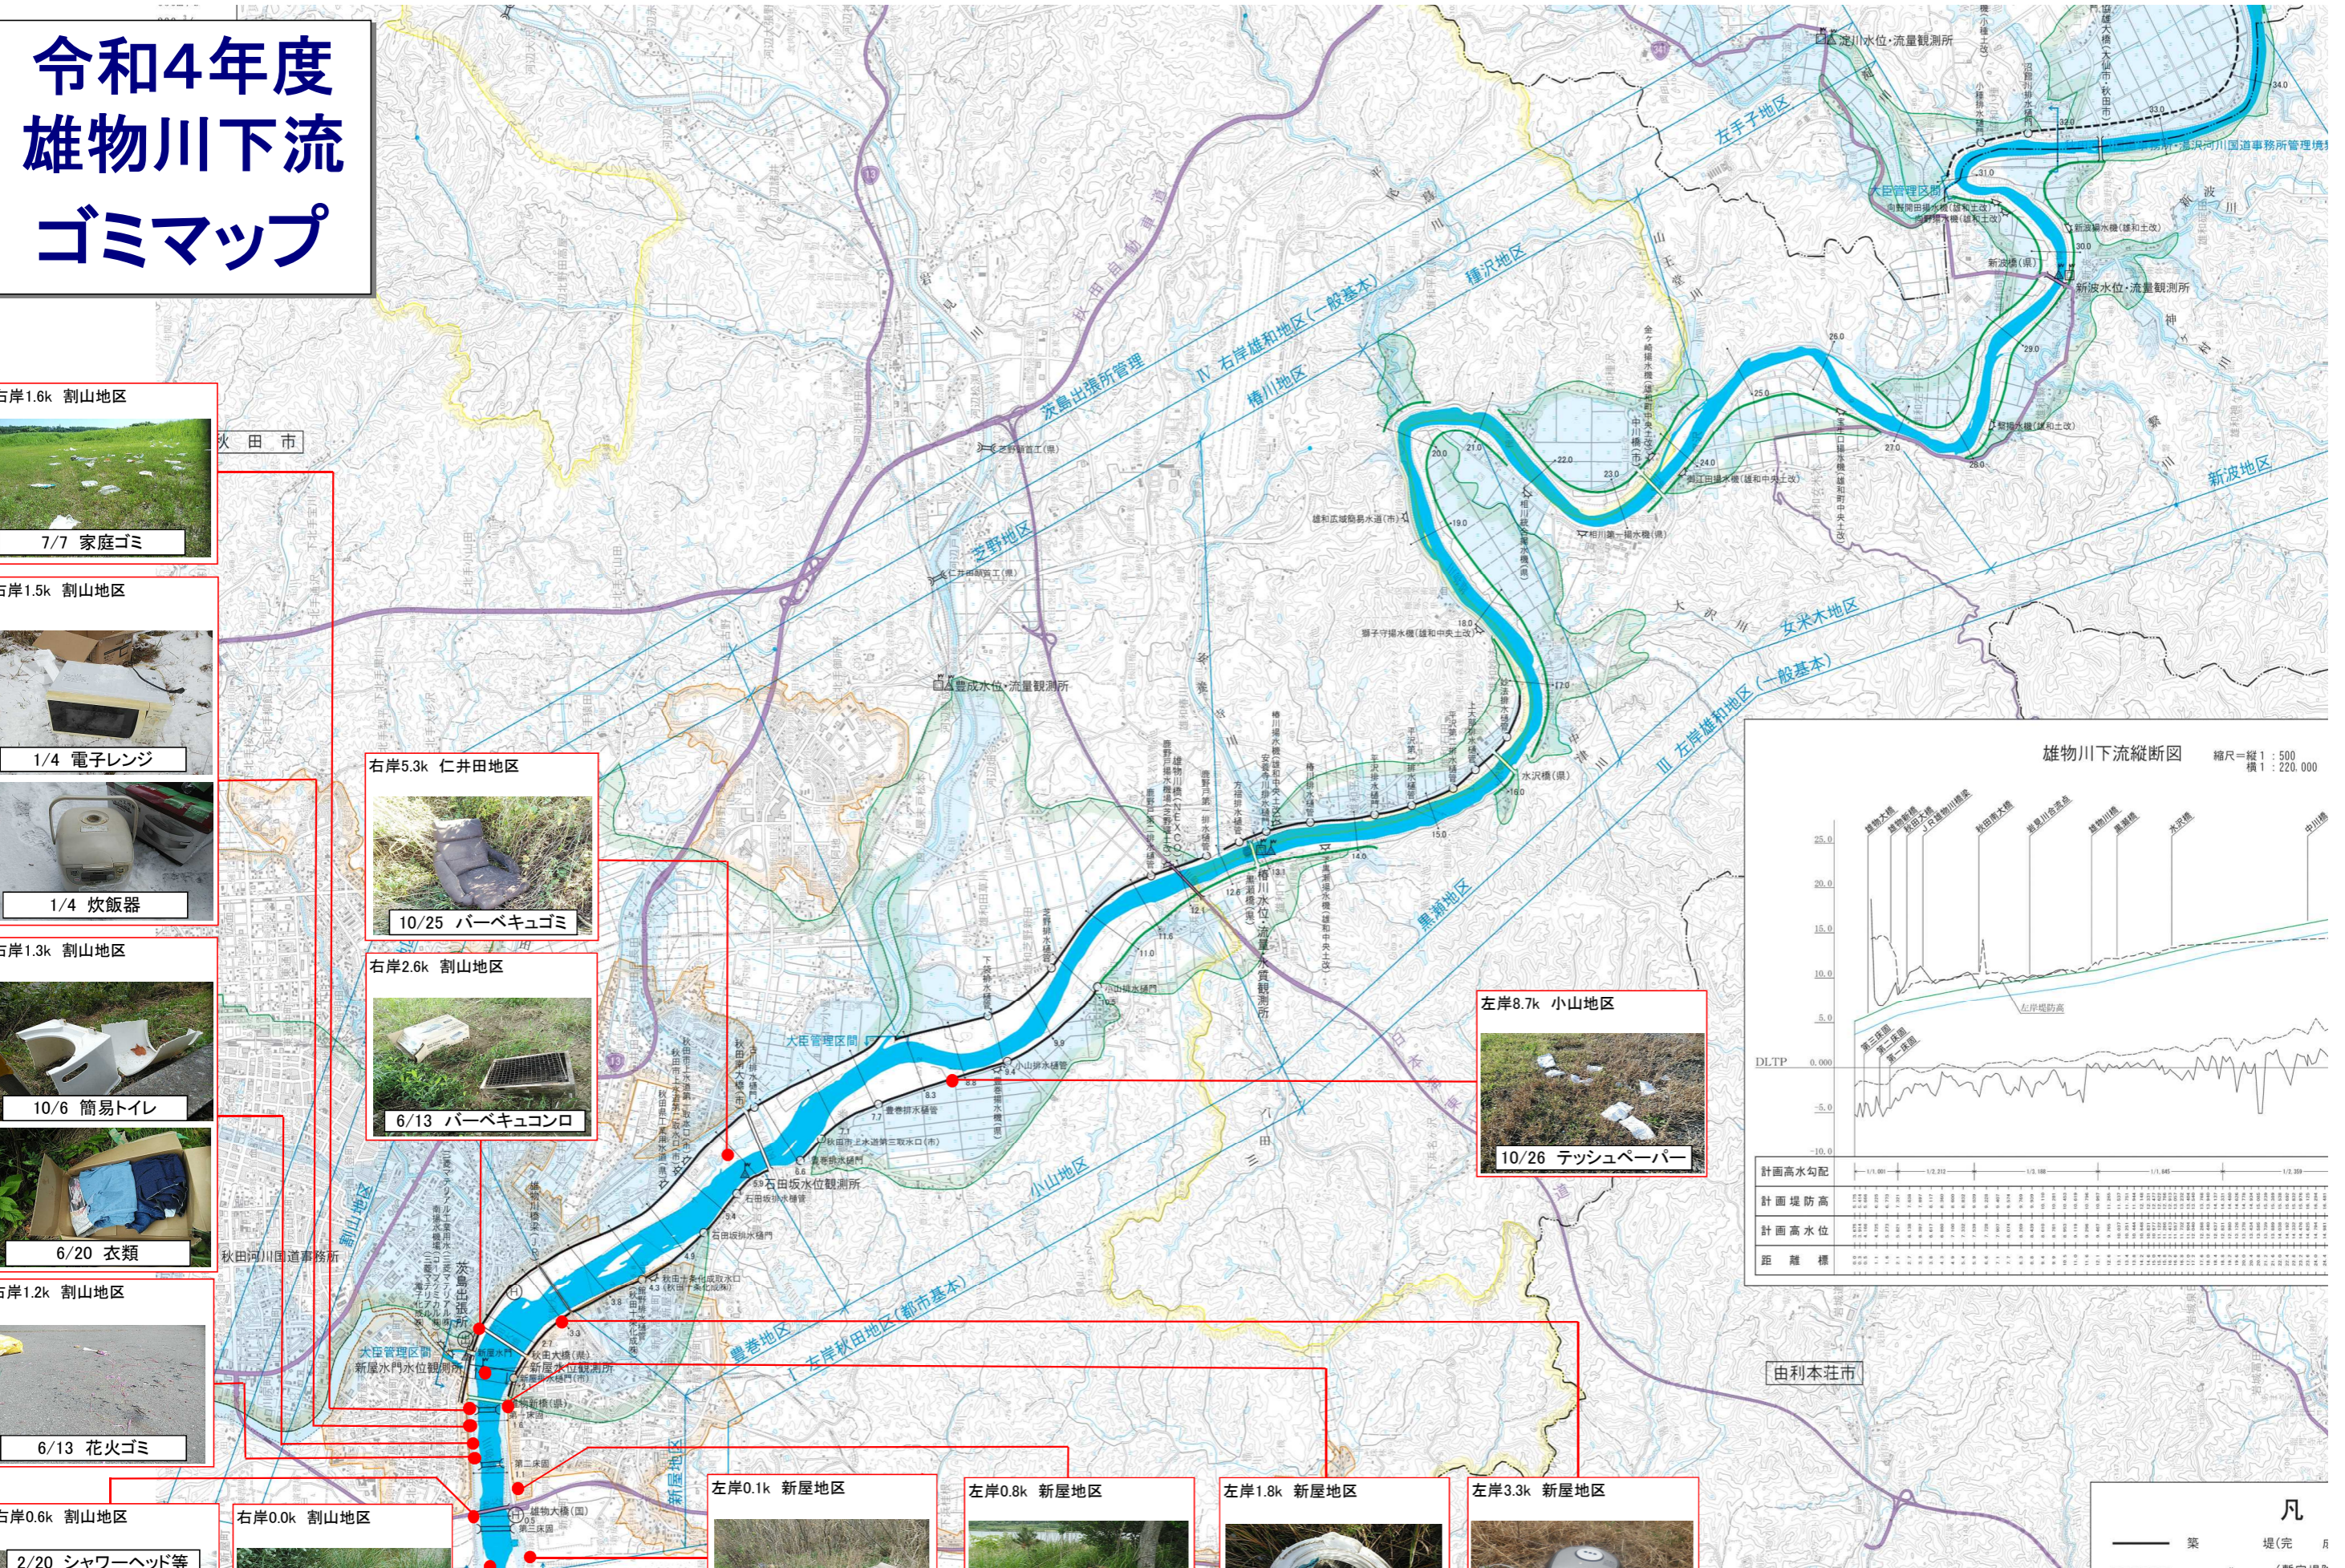

10/25 バーベキューゴミ

右岸2.6k 割山地区

6/13 バーベキューコンロ

左岸0.1k 新屋地区

11/14 ダンボール等

左岸0.8k 新屋地区

6/6 額縁

左岸1.8k 新屋地区

11/14 洗濯槽

左岸3.3k 新屋地区

4/18 炊飯器

左岸8.7k 小山地区

10/26 テッシュペーパー

凡
— 築
— 堤(完)