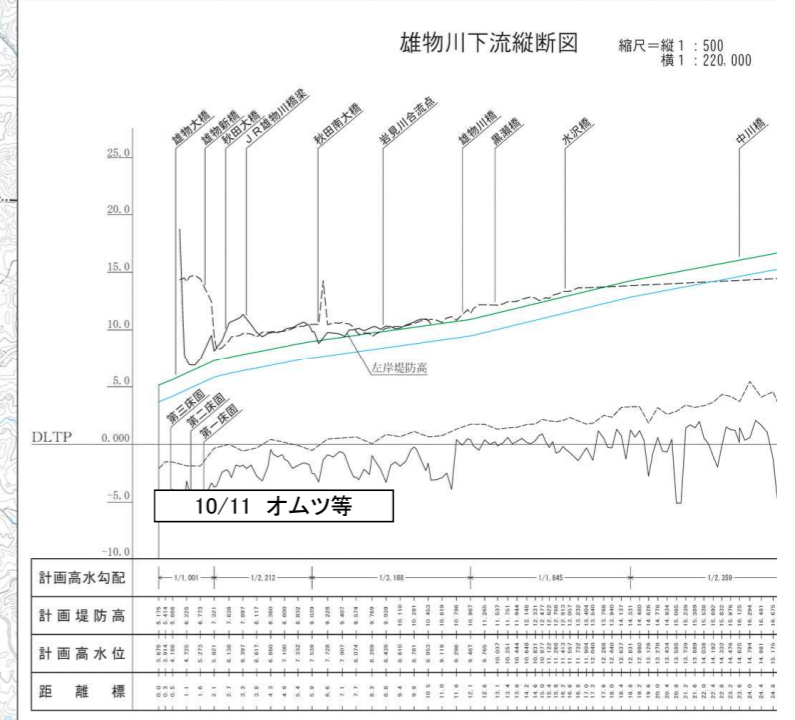

令和元年度 雄物川下流 ゴミマップ

凡
— 築
— 堤(完成)