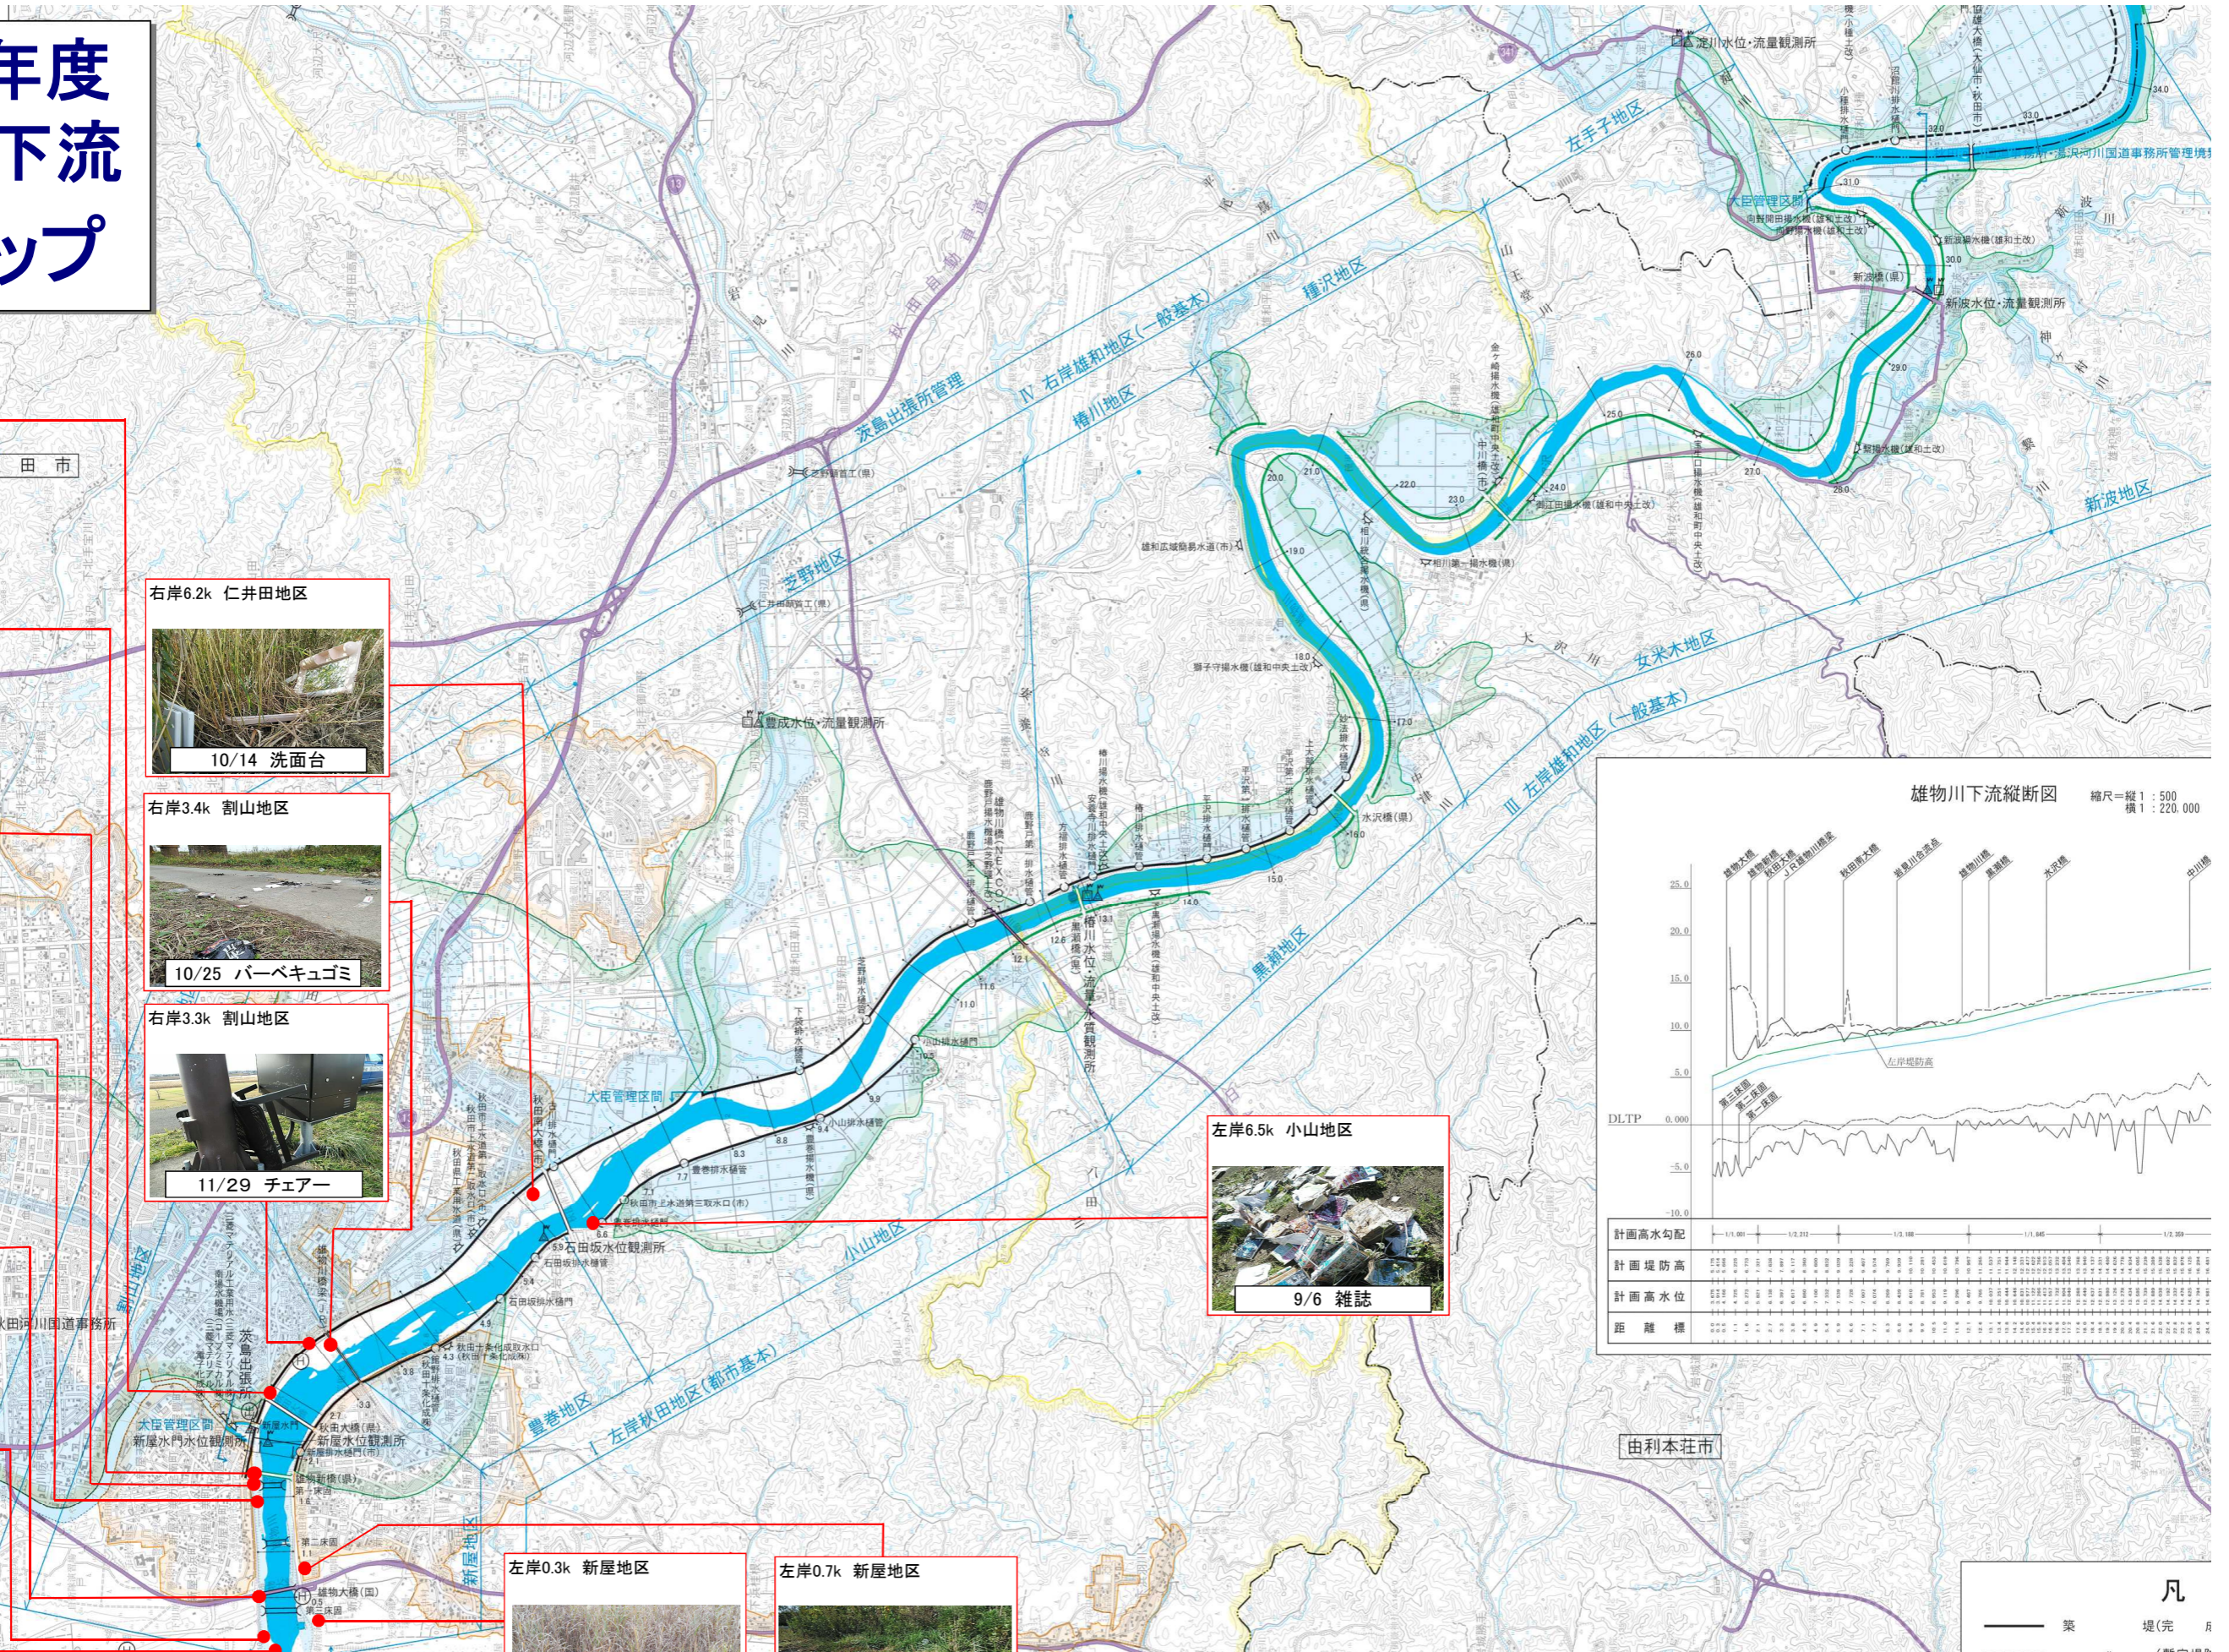

令和3年度 雄物川下流 ゴミマップ

凡
— 築 堤(完 成)