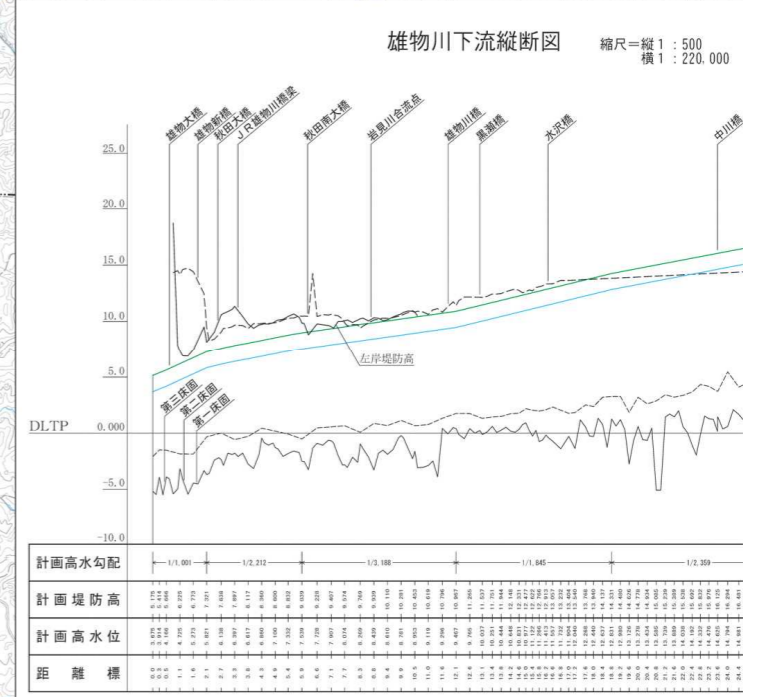

令和3年度 雄物川下流 ゴミマップ

凡
— 築 堤(完 成)