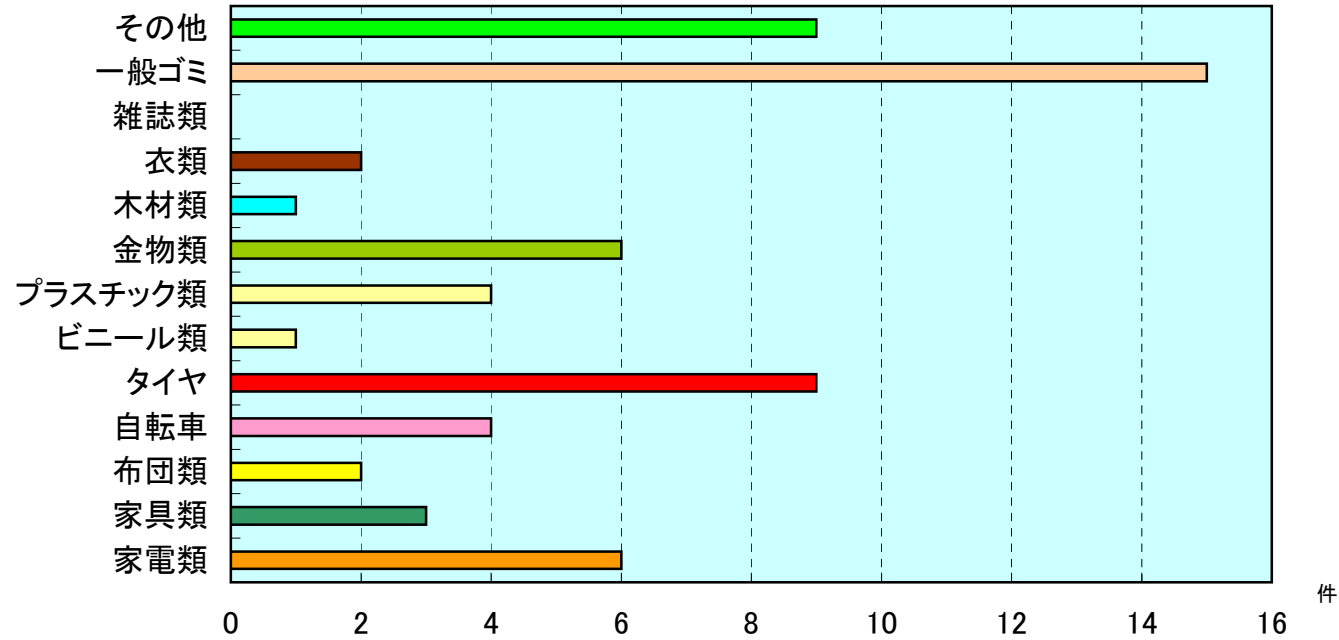

平成24年度
雄物川下流 ゴミマップ①
(河口～秋田南大橋)

平成24年度
雄物川下流 ゴミマップ②
(秋田南大橋から上流)

平成24年度 不法投棄件数(雄物川下流)

家電類	6
家具類	3
布団類	2
自転車	4
タイヤ	9
ビニール類	1
プラスチック類	4
金物類	6
木材類	1
衣類	2
雑誌類	0
一般ゴミ	15
その他	9
合計	62

平成20～24年度 不法投棄件数推移(雄物川下流)

平成20～24年度 月別発見件数(雄物川下流)