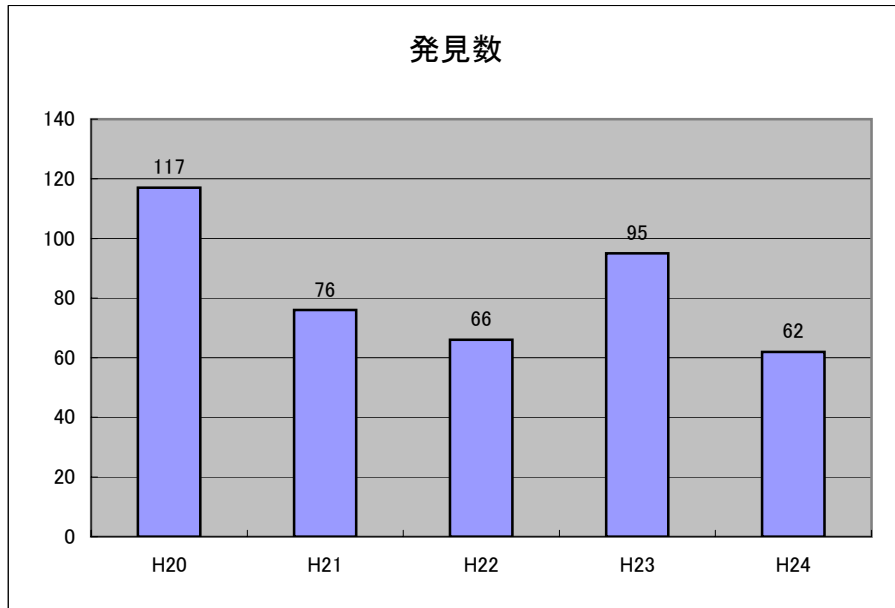

平成24年度
雄物川下流 ゴミマップ①
(河口～秋田南大橋)

平成24年度
雄物川下流 ゴミマップ②
(秋田南大橋から上流)

平成24年度 不法投棄件数(雄物川下流)

家電類	6
家具類	3
布団類	2
自転車	4
タイヤ	9
ビニール類	1
プラスチック類	4
金物類	6
木材類	1
衣類	2
雑誌類	0
一般ゴミ	15
その他	9
合計	62

平成20～24年度 不法投棄件数推移(雄物川下流)

平成20～24年度 月別発見件数(雄物川下流)