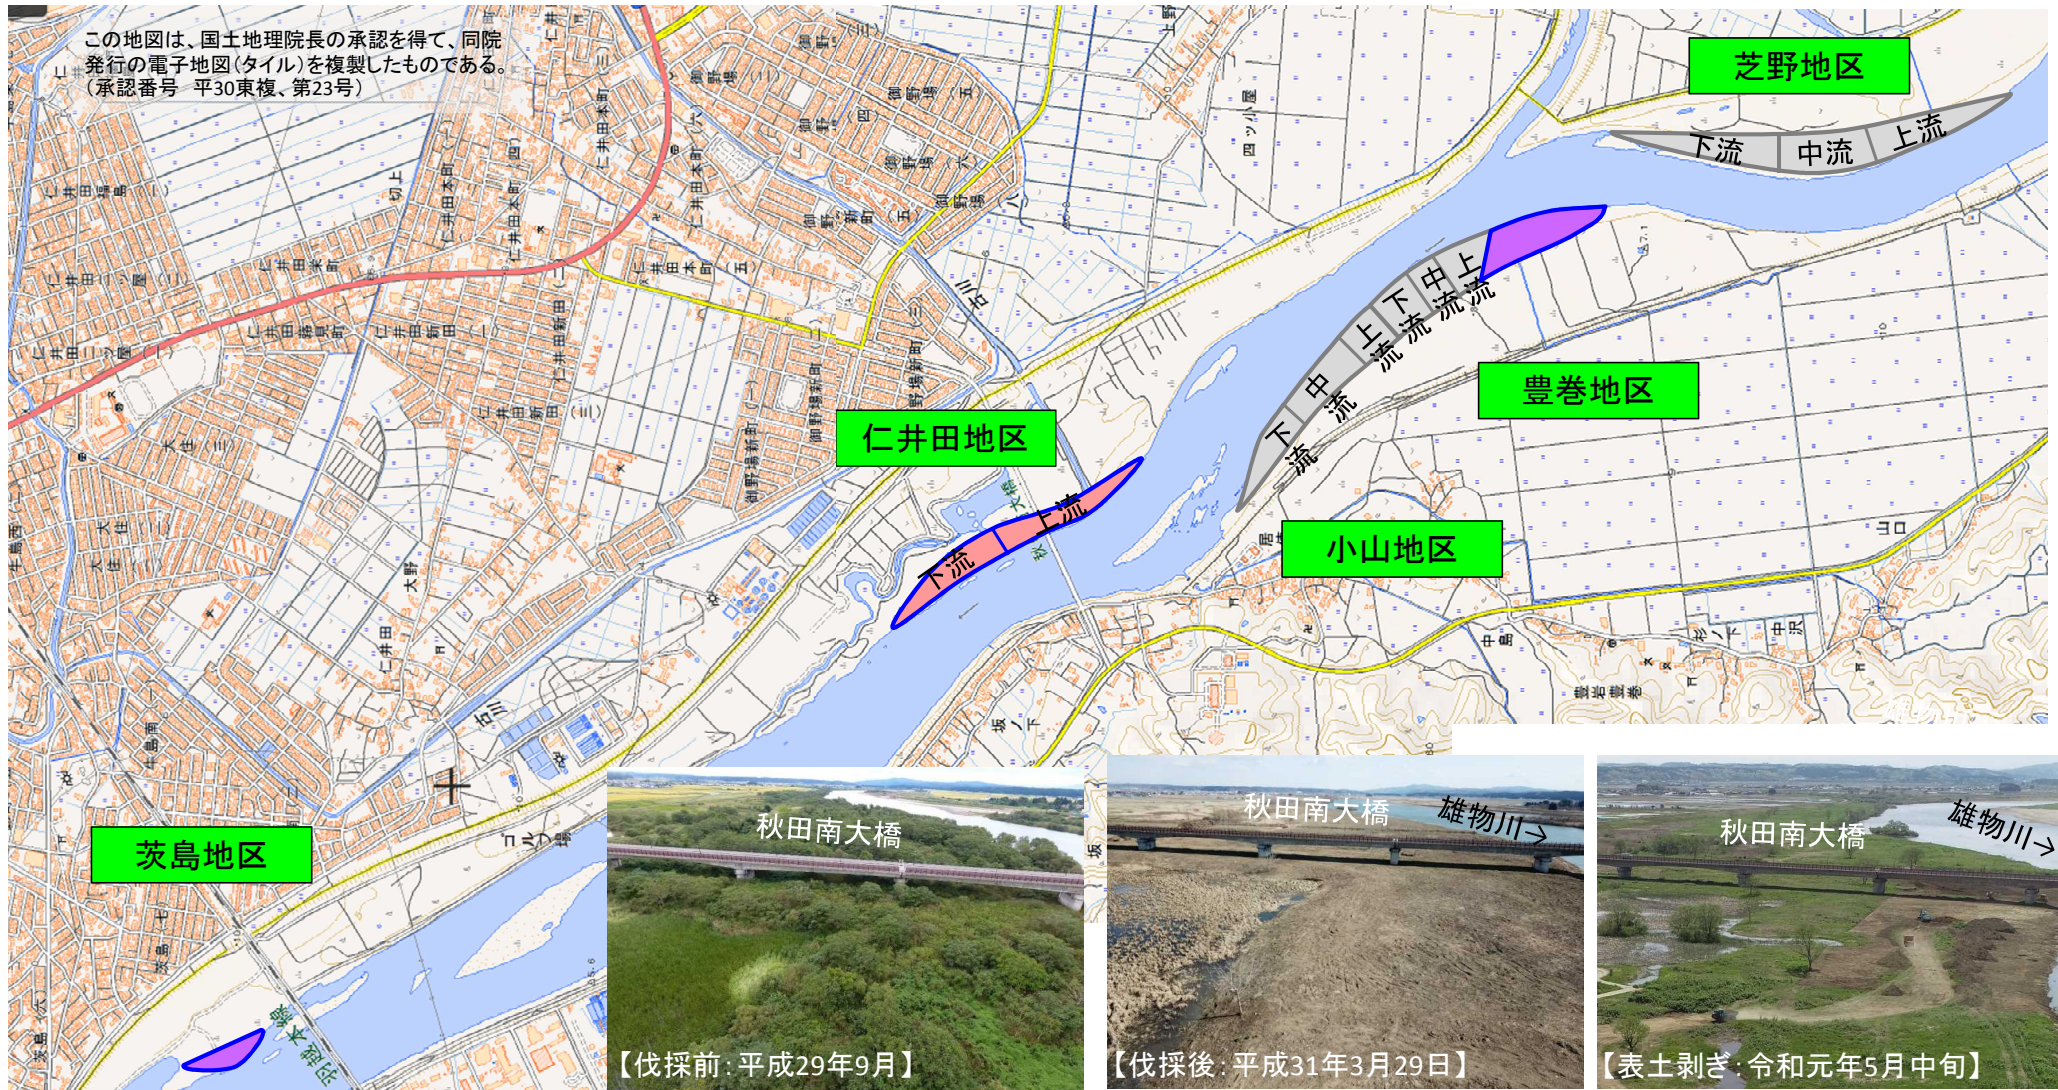

- 『仁井田地区』は順調に進捗しており、まもなく掘削・運搬が始まります。
 - 新たに発注となった『茨島地区』と『豊巻地区』の工事も準備をすすめております。
- 安全第一で作業しますので、引き続きご理解とご協力をお願い致します。

学習の場などで現場見学をご希望される場合は、茨島出張所までお知らせください。場合によってはご希望の日時で対応できないこともありますのでご了承ください。

仁井田地区上空から

雄物川のいきものたち①

雄和芝野地区の堤防上でカメを見つけました。
(クサガメ?) 30℃超えの暑い日でしたが、元気に歩いていきました。

歩くスピードは意外と速い…

近づくと頭を引っ込めてしまいました。怖がらせてごめんね。