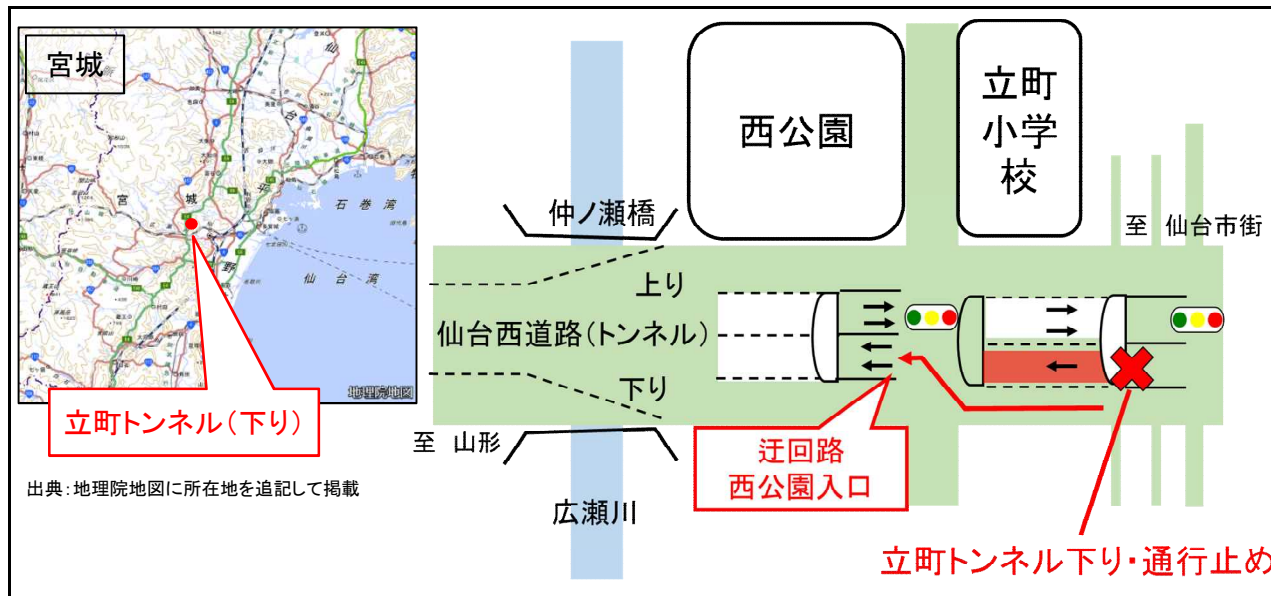

一般国道48号仙台西道路 (立町トンネル下り) 夜間通行止めのお知らせ

一般国道48号 仙台西道路において消防設備および電気通信設備点検のため、**立町トンネル下りの夜間通行止め**を行います。

通行される皆様にはご不便をおかけしますが、ご理解とご協力をお願いいたします。

- 場 所：仙台市青葉区立町地内
(立町トンネル下り)
- 規制内容：立町トンネル下り 夜間通行止め
- 規制日時：令和5年11月14日(火)
22:00～翌朝6:00
- 迂回路：夜間通行止め時は、西公園入口をご利用下さい。

【記者発表先】：宮城県政記者会、東北電力記者会、東北建設専門紙記者会

<問い合わせ先>

国土交通省 東北地方整備局 仙台河川国道事務所

TEL 022-248-4131

副所長 うべ 宇部 よしお 吉男 (内線206)

防災課長 あべ 阿部 ゆきお 幸夫 (内線281)

一般国道48号 仙台西道路 (立町トンネル下り) 夜間通行止めのお知らせ

一般国道48号 仙台西道路において点検作業のため、**立町トンネル下り**の**夜間通行止め**を行いますので、ご協力をお願いいたします。

1. 場 所 宮城県仙台市青葉区立町地内
(立町トンネル下り)
2. 規制内容 **立町トンネル下り 夜間通行止め**
3. 規制日時 令和5年11月14日(火)
22:00~翌朝6:00
4. 迂回路 **夜間通行止め時は、西公園入口を
ご利用下さい。**

◎お問い合わせ

国土交通省 仙台河川国道事務所 防災課

TEL 022-248-0064

国土交通省 仙台河川国道事務所 仙台西国道維持出張所

TEL 022-226-1493