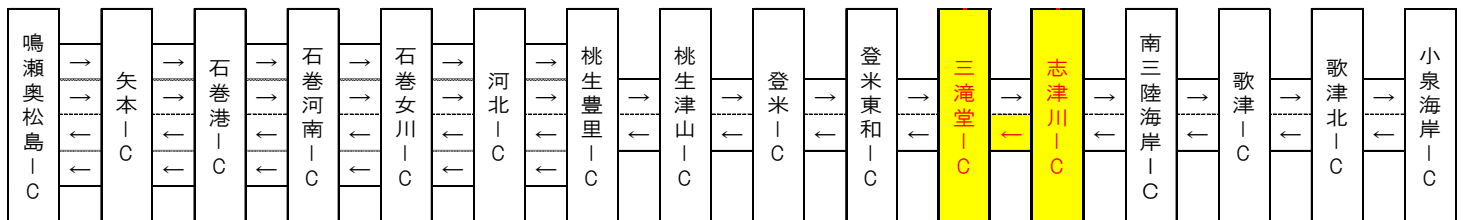

◆夜間通行止め区間

三滝堂IC から 志津川IC 間【上り線】

◆実施日

令和3年1月26日(火) から 1月27日(水)
予備日: 令和3年1月28日(木)、29日(金)

◆1月 通行規制カレンダー

月	火	水	木	金	土	日
				1	2	3
4	5	6	7	8	9	10
11	12	13	14	15	16	17
18	19	20	21	22	23	24
25	26	27	28	29	30	31

↔ 予備日

◆実施時間帯

21時 から 翌朝6時 まで

※緊急車両の通行は可能です。通行の際は、現地の交通誘導員の指示に従ってください。
※作業の進捗により、予定より早く通行止めを終了する場合がございます。

■ 三陸道・国道45号の通行止め情報は『仙台河川国道事務所』のHPの「道路通行規制情報」のバナーからご覧になれます。
URL: <http://www.thr.mlit.go.jp/sendai/douro/kisei/index.html>