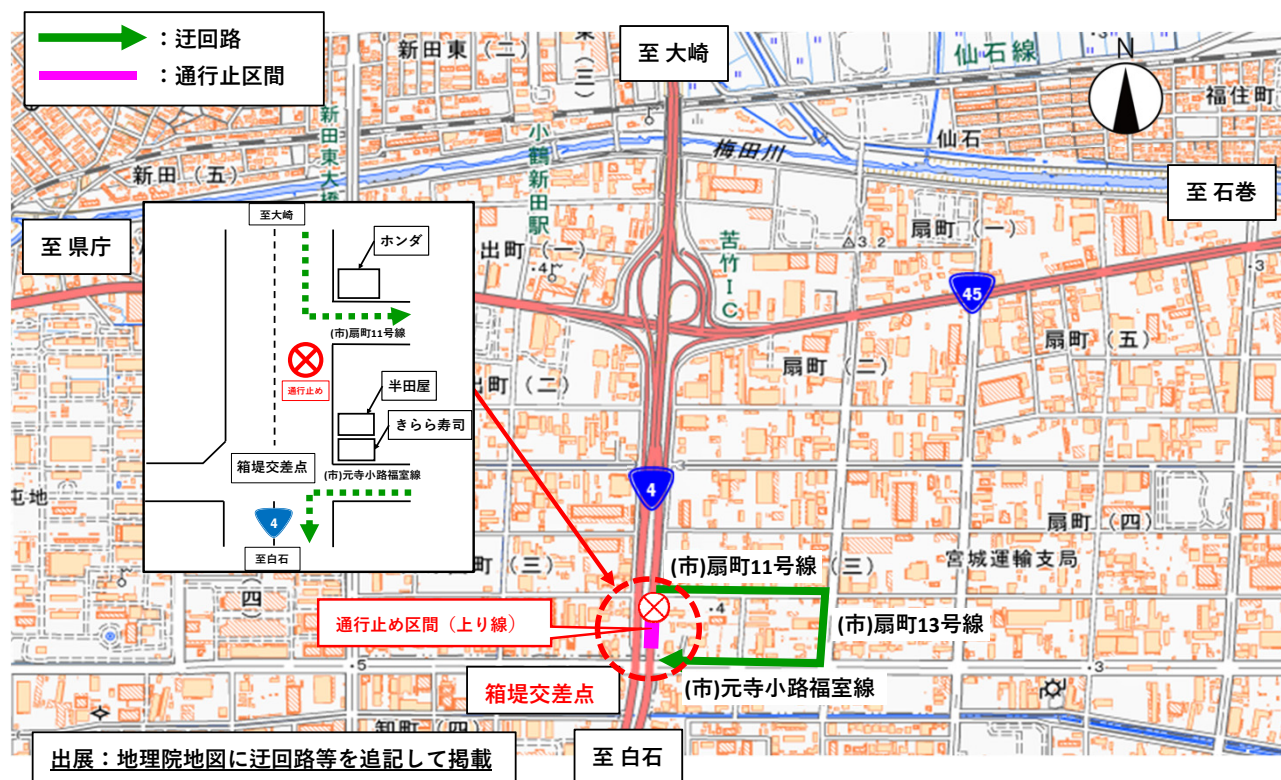

#### 3. 迂回路

夜間通行止めを行っている間は、市道扇町11号線、市道扇町13号線、市道元寺小路福室線へ迂回お願いいたします。(別添詳細図参照)

【発表記者会：宮城県政記者会、東北電力記者会、東北専門記者会】

# 国道4号[仙台バイパス] 夜間通行止めののお知らせ

国道4号(仙台バイパス)について、門型標識撤去のため夜間通行止めを実施いたしますので、ご協力をお願いいたします。

**規制日時** : 令和3年1月27日(水)  
 1時00分から2時30分まで  
 ※予備日は1月26日、28日、29日、30日  
 のうち1日

**規制内容** : 上り線通行止め (迂回路下記参照)  
**場所** : 宮城県仙台市宮城野区扇町3丁目地内