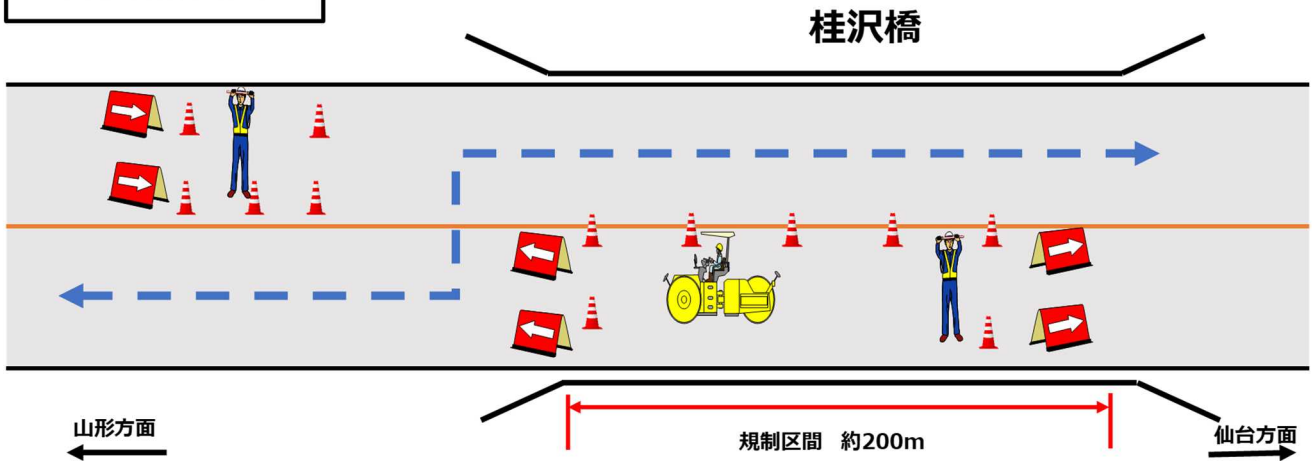

## 一般国道48号通行規制のお知らせ

一般国道48号 仙台市青葉区作並字岳山地内 **桂沢橋**において橋梁補修工事を行うため、**終日片側交互通行規制**を行います。

ご不便をおかけしますが、ご協力をお願いいたします。

通行規制箇所：一般国道48号 **かつらさわばし 桂沢橋**

出典：地理院地図に規制箇所等を追記して掲載

### 規制概要

規制場所	宮城県仙台市青葉区作並字岳山 地内
規制内容	終日片側交互通行規制 ※特殊車両の規制なし
規制期間	自：令和6年8月19日（月） 9時00分から 至：令和6年9月 6日（金） 17時00分まで ※土・日曜日を除く
その他	通行の際は、交通誘導員又は仮設信号機の指示に従い通行されるようお願いいたします。

※お問合せ先

国土交通省 東北地方整備局 仙台河川国道事務所 道路管理第一課