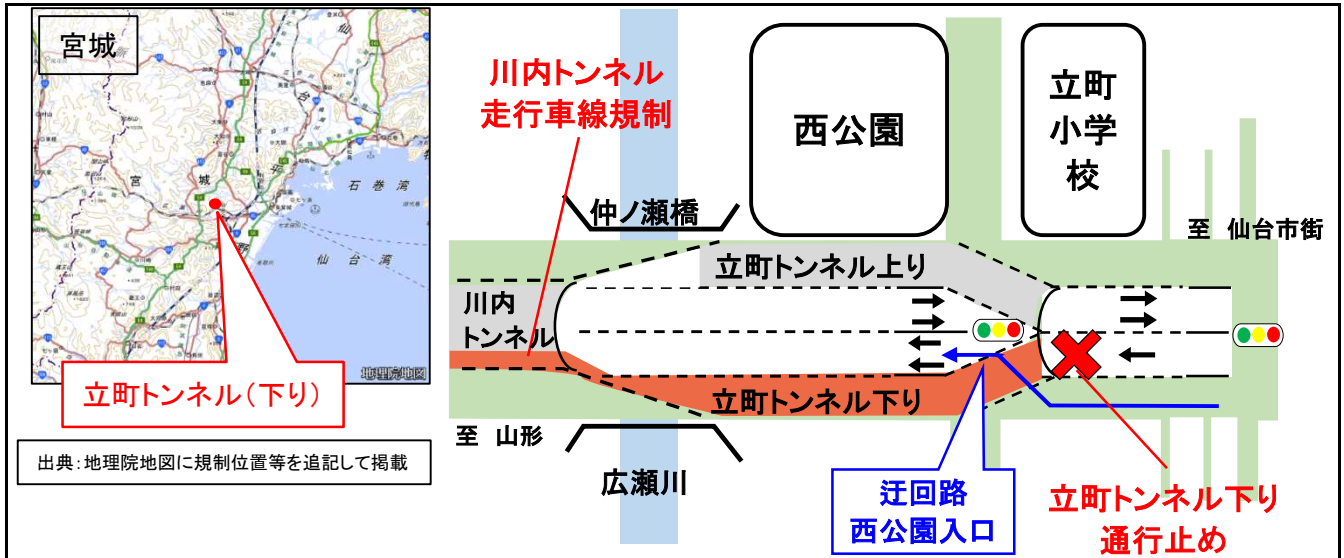

一般国道48号仙台西道路 (立町トンネル下り) 夜間通行止めのお知らせ

一般国道48号 みやぎけんせんだいしあおばくたちまち 宮城県仙台市青葉区立町地内 仙台西道路において標識移設のため、立町トンネル下りの夜間通行止めを行います。

通行される皆様にはご不便をおかけしますが、ご理解とご協力をお願いいたします。

- 場 所：宮城県仙台市青葉区立町 地内
(立町トンネル下り)
- 規制内容：立町トンネル下り 夜間通行止め
- 規制日時：令和6年2月28日(水) 22:00から
令和6年2月29日(木) 6:00まで
- 迂回路：夜間通行止め時は、西公園入口をご利用下さい。

【記者発表先】: 宮城県政記者会、東北電力記者会、東北建設専門紙記者会

<問い合わせ先>

国土交通省 仙台河川国道事務所

仙台西国道維持出張所長 つちだ 土田 まさる 優 TEL 022-226-1493

一般国道48号 仙台西道路
(立町トンネル下り)
夜間通行止めのお知らせ

一般国道48号 仙台西道路において標識移設作業のため、立町トンネル下りの夜間通行止めを行いますので、ご理解とご協力をお願いいたします。

1. 場所 : 仙台市青葉区立町地内 (立町トンネル下り)
2. 規制内容 : 立町トンネル下り 夜間通行止め
3. 規制日時 : 令和6年2月28日(水) 22:00から
令和6年2月29日(木) 6:00まで
4. 迂回路 : 夜間通行止め時は、西公園入口をご利用ください。

◎お問い合わせ

国土交通省 仙台河川国道事務所 道路管理第一課

TEL 022-304-1814

国土交通省 仙台河川国道事務所 道路管理第二課