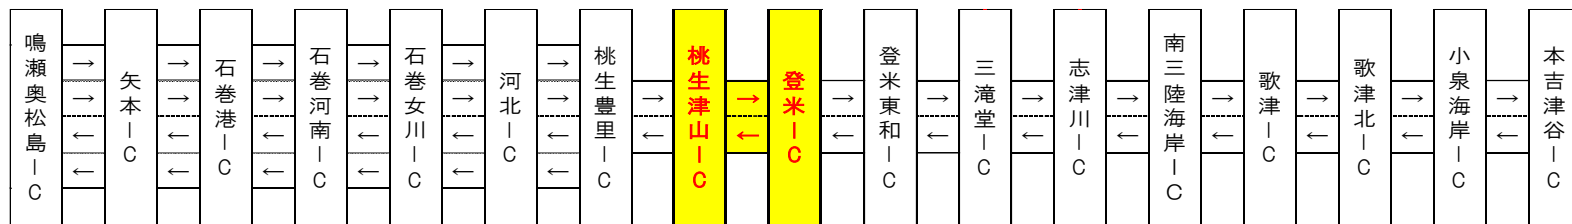

夜間通行止のお知らせ

トンネル点検のため、三陸縦貫自動車道(桃生津山IC～登米IC(上下線))

において、夜間通行止めを実施しますので、ご協力をお願い致します。

◆夜間通行止め区間

桃生津山IC ～ 登米IC 間【上下線】

◆実施日

①令和3年2月24日(水)、25日(木)
予備日:令和3年2月26日(金)、27日(土)

◆2月 通行規制カレンダー

月	火	水	木	金	土	日
1	2	3	4	5	6	7
8	9	10	11	12	13	14
15	16	17	18	19	20	21
22	23	24	25	26	27	28

↔ 予備日

◆実施時間帯

各日とも 21時 から 翌朝6時 まで

※緊急車両の通行は可能です。通行の際は、現地の交通誘導員の指示に従ってください。

※作業の進捗により、予定より早く通行止めを終了する場合がございます。

■ 三陸道・国道45号の通行止め情報は『仙台河川国道事務所』のHPの「道路通行規制情報」のバナーからご覧になれます。
URL: <http://www.thr.mlit.go.jp/sendai/douro/kisei/index.html>

■ 通行止め情報のQRコード

※迂回路は国道342号等をご利用ください。

【お問合せ先】

国土交通省 仙台河川国道事務所 道路管理第一課
国土交通省 仙台河川国道事務所 三陸道維持出張所
日本道路交通情報センター(仙台)
宮城県警察高速道路交通警察隊

電話:022-304-1814(ダイヤルイン)
電話:0225-96-7651
電話:050-3369-6604
電話:022-226-0582

道路緊急ダイヤル(無料) 道路の異状を見つけたら、『#9910』へご一報ください。