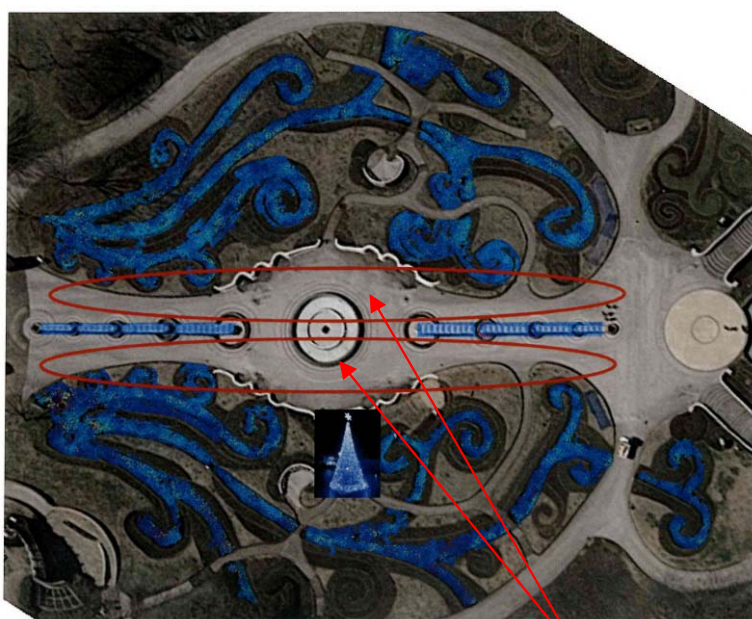

レインボーカラーでライトアップ

■イルミネーションゾーン

「彩のひろば」花壇の唐草模様を藍色の輝きで彩ります。また、中央導線部はレインボーカラーでライトアップし、中央噴水部には藍色のツリーを設置してクリスマスの雰囲気を盛り上げます。