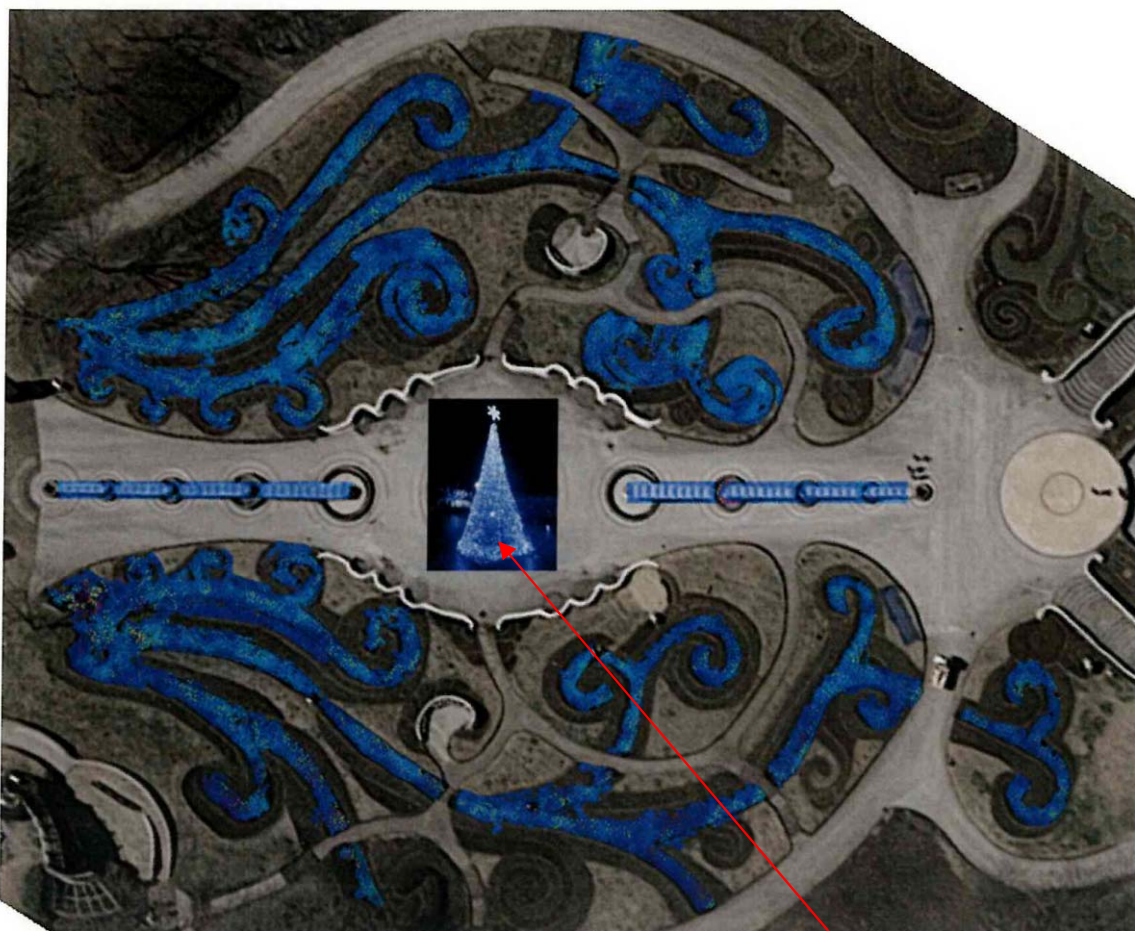

■イルミネーションゾーン

「彩のひろば」花壇の唐草模様を藍色の輝きで彩ります。また、中央導線部はレインボーカラーでライトアップし、中央噴水部には藍色のツリーを設置してクリスマスの雰囲気を盛り上げます。