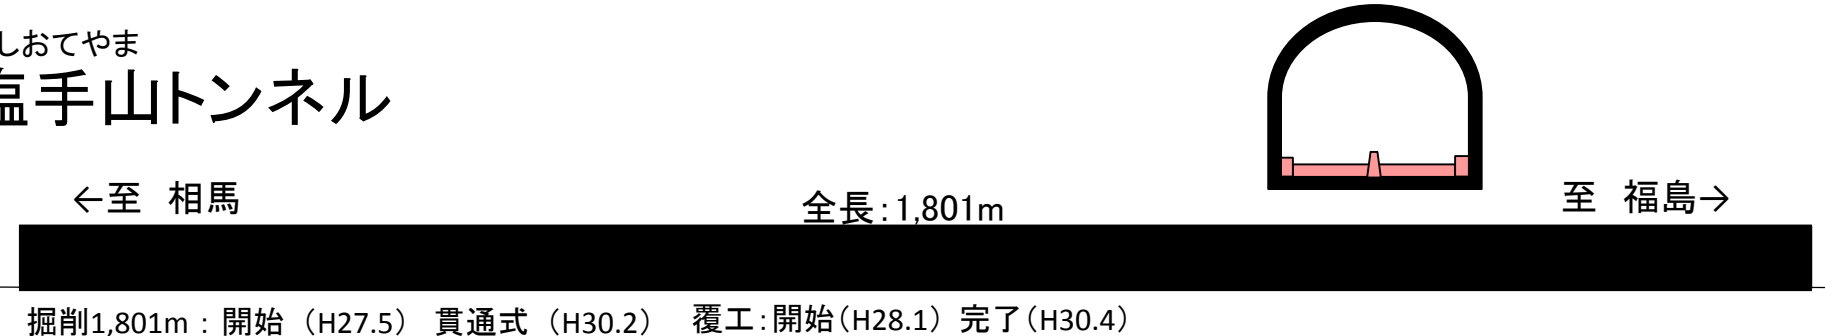

整備が進む相馬西道路

★現在鋭意工事中！！★

■:完成 ■:工事中 □:これから着手

あらやしきおおはし 荒屋舗大橋

いまだこうかきょう 今田高架橋

しおてやま 塩手山トンネル

よこかわこうかきょう 横川高架橋

えんぶち 円渚トンネル