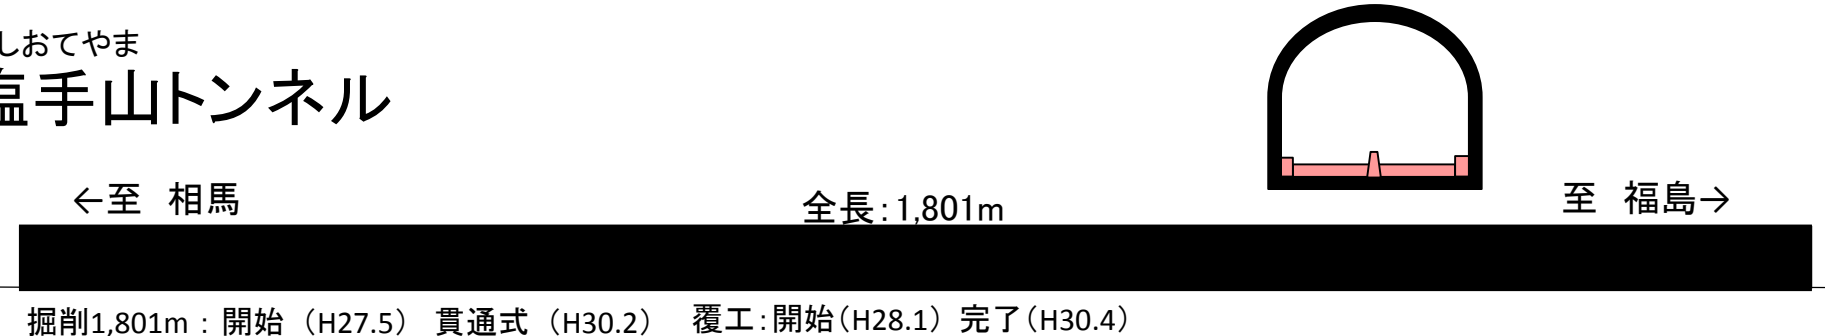

整備が進む相馬西道路

★現在鋭意工事中！！★

■:完成 ■:工事中 □:これから着手

あらやしきおおはし 荒屋舗大橋

いまだこうかきょう 今田高架橋

しおてやま 塩手山トンネル

よこかわこうかきょう 横川高架橋

えんぶち 円渚トンネル