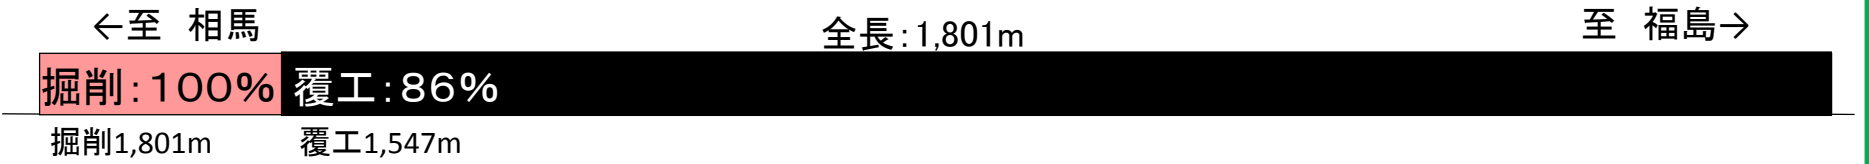

整備が進む相馬西道路

★現在鋭意工事中！！★

■:完成 ■:工事中 □:これから着手

荒屋舗橋

今田高架橋

塩手山トンネル

横川高架橋

円湊トンネル